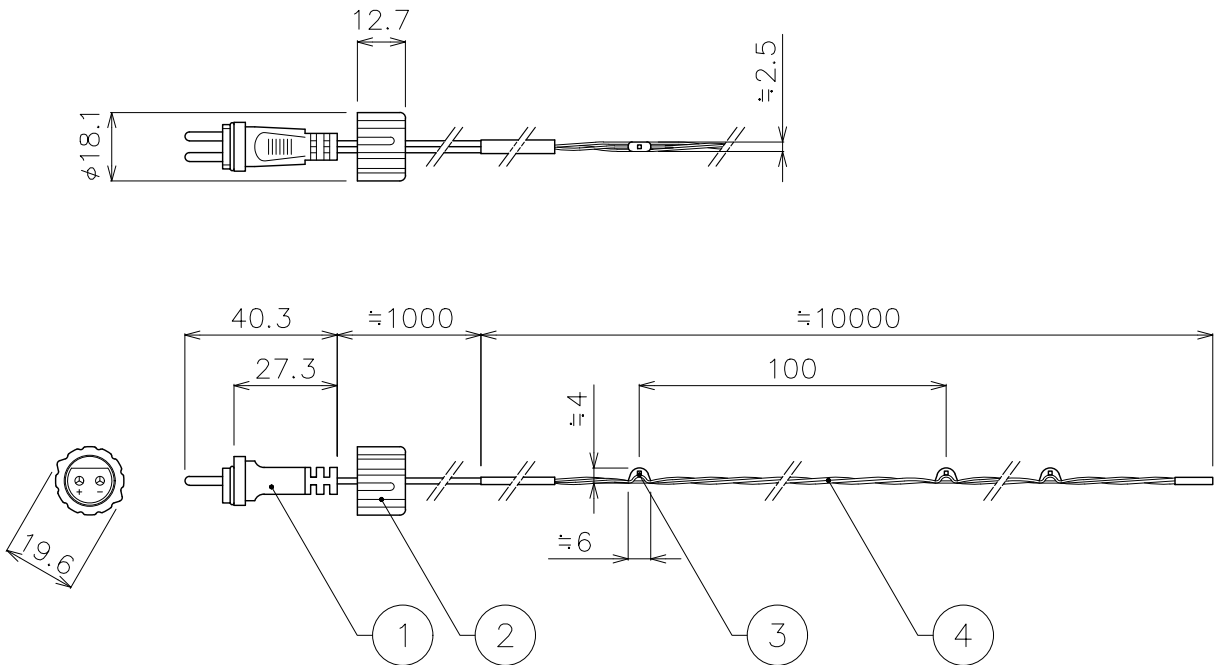

X-ECO 仕様図

LED スtrings ホシクズ

LED STRINGS HOSHIKUZU

定格電圧	DC3.5V
消費電力	1W (レッドのみ1.5W)
LED数	100球/10m
使用環境	屋外仕様

■ホワイトコード

カラー	型番
ホワイト	LED-PL-100-HOSHI-W
ウォームホワイト	LED-PL-100-HOSHI-WW
キャンドル	LED-PL-100-HOSHI-CD
ブルー	LED-PL-100-HOSHI-B
ピンク	LED-PL-100-HOSHI-P
レッド	LED-PL-100-HOSHI-R
グリーン	LED-PL-100-HOSHI-G
シアン	LED-PL-100-HOSHI-CY
ホワイトフラッシュ	LED-PL-100-HOSHI-WF
ウォームホワイトフラッシュ	LED-PL-100-HOSHI-WWF
ブルーフラッシュ	LED-PL-100-HOSHI-BF
レインボー	LED-PL-100-HOSHI-RGB

■ブラックコード

カラー	型番
ホワイト	LED-PL-100-HOSHI-BK-W
ウォームホワイト	LED-PL-100-HOSHI-BK-WW
キャンドル	LED-PL-100-HOSHI-BK-CD

DIMMENSION [mm]

10	***	***	*	***
9	***	***	*	***
8	***	***	*	***
7	***	***	*	***
6	***	***	*	***
5	***	***	*	***
4	ケーブル	***	*	クリア
3	LED	***	100	***
2	キャップ	***	1	クリア
1	2pin防水コネクタ (オス)	樹脂, 真鍮	1	クリア
番号 Number	部品名 Parts name	材質 Material	数 Qty.	備考 Remarks

TITLE 上記記載		
SCALE 1:2	WEIGHT 50g	
APPROVED ***	CHECKED	DRAWN Sakane
2023.****		2024.06.04
PROJECTION		Ver. 3
株式会社 エフェクトメイジ		
SHEET 01/01		