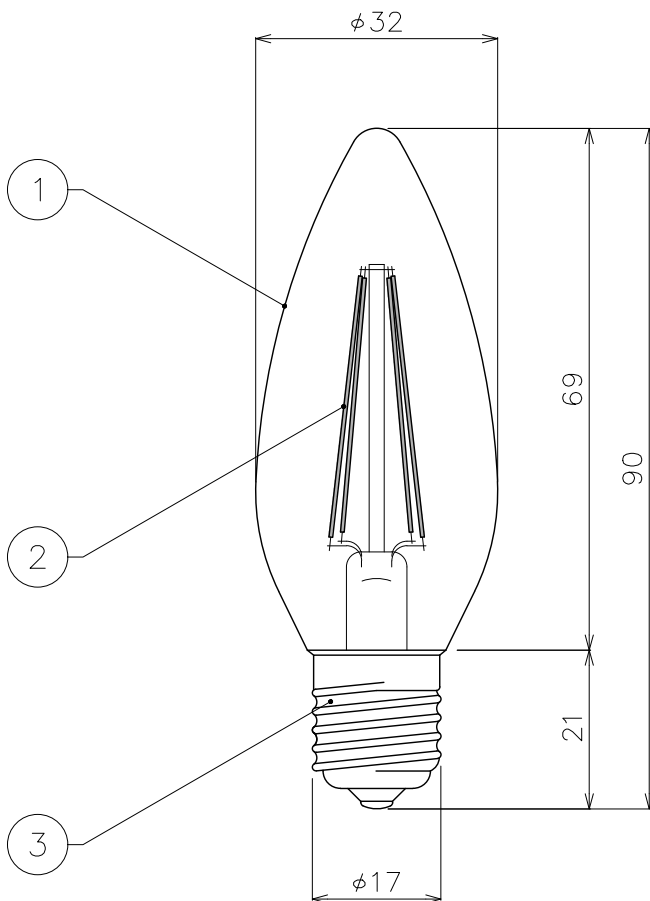

X-ECO 仕様図

LEDヴィンテージ シャンデリア

LED VINTAGE シャンデリア

LEDカラー	2200K
定格電圧	AC100V
消費電力	4W
照射角度	260°
備考	Ra90,光束360lm

DIMMENSION [mm]

10	***	***	*	***
9	***	***	*	***
8	***	***	*	***
7	***	***	*	***
6	***	***	*	***
5	***	***	*	***
4	***	***	*	***
3	口金	***	*	E17
2	LED	***	*	***
1	本体	ガラス	*	***
番号 Number	部品名 Parts name	材質 Material	数 Qty.	備考 Remarks

TITLE EF-VINSE17-4		
SCALE 1:1	WEIGHT 14g	
APPROVED ***	CHECKED	DRAWN Ikeyama
2023.****		2023.06.28
PROJECTION		Ver. 2
株式会社 エフェクトメイジ		
		SHEET 01/01