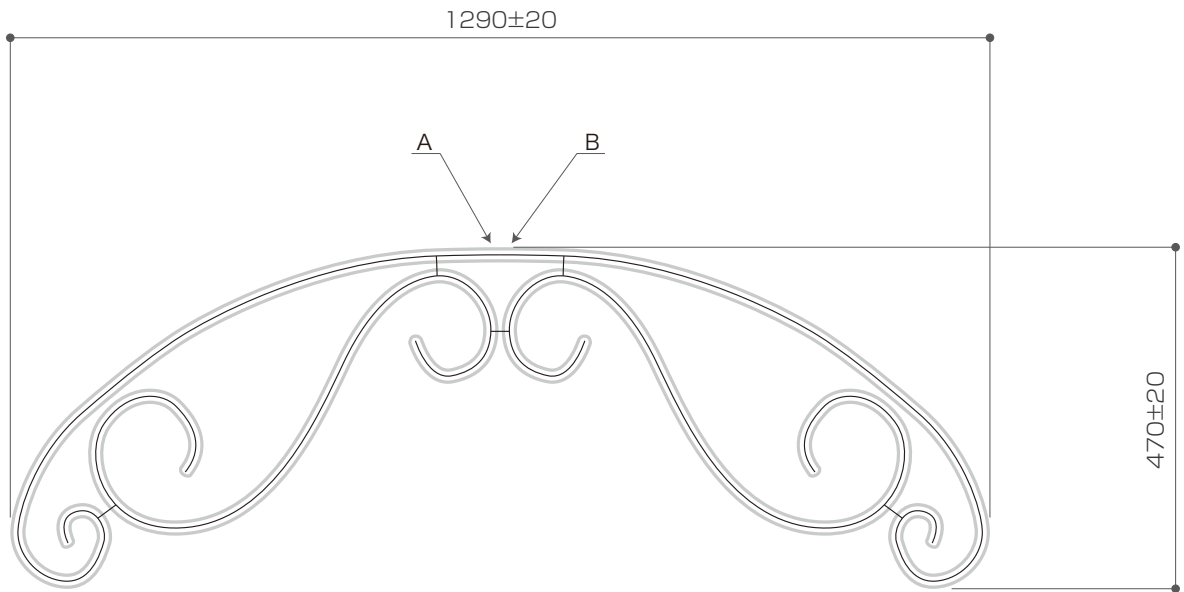

X-ECO 仕様図

LED アラベスクアーチ

LEDカラー	ホワイト	ウォームホワイト
型番	LED-AB-1290-W	LED-AB-1290-WW
定格電圧	AC100V	
消費電力	23W	

※A はパワーコード接続部、B はエンドキャップの位置を示しています。

DIMENSION [mm]

10	-	-	-	-
9	-	-	-	-
8	-	-	-	-
7	-	-	-	-
6	-	-	-	-
5	-	-	-	-
4	-	-	-	-
3	-	-	-	-
2	-	-	-	-
1	-	-	-	-
番号 Number	部品名 Parts name	材質 Material	数 Qty.	備考 Remarks

TITLE 上記記載		
SCALE 1:10	WEIGHT 1800g	
APPROVED -	CHECKED	DRAWN Ikeyama
20XX.XX.XX		2023.07.06
PROJECTION		Ver. 4
 株式会社 エフェクトメイジ		
		SHEET 01 / 01