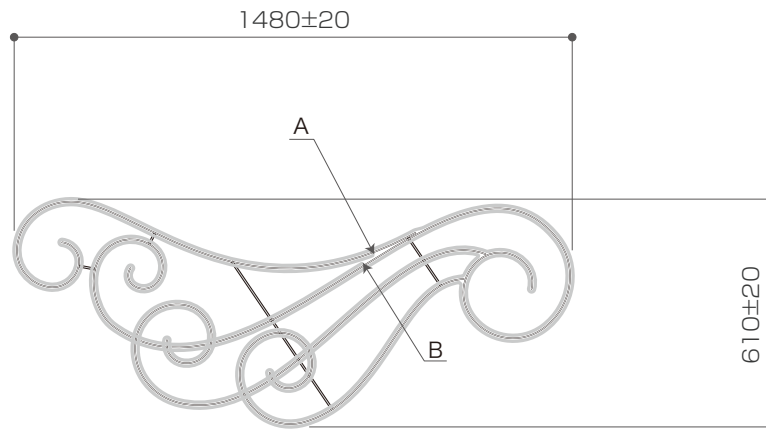

X-ECO 仕様図

LED アラベスクウィング

LEDカラー	ホワイト	ウォームホワイト
	LED-AB-W-1200-W	LED-AB-W-1200-WW
定格電圧	AC100V	
消費電力	48W 型番	

※A はパワーコード接続部、B はエンドキャップの位置を示しています。

DIMENSION [mm]

10	-	-	-	-
9	-	-	-	-
8	-	-	-	-
7	-	-	-	-
6	-	-	-	-
5	-	-	-	-
4	-	-	-	-
3	-	-	-	-
2	-	-	-	-
1	-	-	-	-

TITLE		
上記記載		
SCALE		WEIGHT
1 : 20		3000g
APPROVED	CHECKED	DRAWN
-		Ikeyama
20XX.XX.XX		2023.07.06
PROJECTION		Ver. 4
株式会社 エフェクトメイジ		
SHEET 01 / 01		

番号	部品名	材質	数	備考
Number	Parts name	Material	Qty.	Remarks