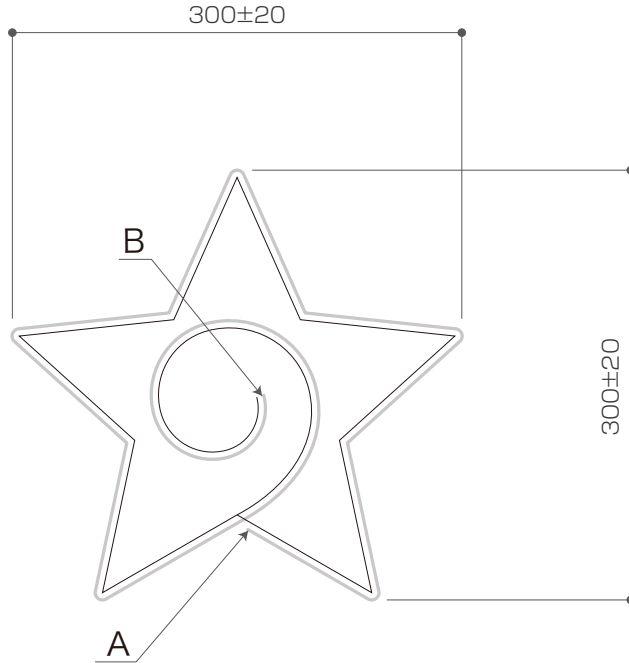

X-ECO 仕様図

LED アラベスクスター S

| | | |
|--------|------------------|-------------------|
| LEDカラー | ホワイト | ウォームホワイト |
| 型番 | LED-AB-SLITE-S-W | LED-AB-SLITE-S-WW |
| 定格電圧 | AC100V | |
| 消費電力 | 4W | |

※A はパワーコード接続部、B はエンドキャップの位置を示しています。

DIMMENSION [mm]

| | | | | |
|----|---|---|---|---|
| 10 | - | - | - | - |
| 9 | - | - | - | - |
| 8 | - | - | - | - |
| 7 | - | - | - | - |
| 6 | - | - | - | - |
| 5 | - | - | - | - |
| 4 | - | - | - | - |
| 3 | - | - | - | - |
| 2 | - | - | - | - |
| 1 | - | - | - | - |

X-ECO 仕様図

LED アラベスクスター M

| | | |
|--------|------------------|-------------------|
| LEDカラー | ホワイト | ウォームホワイト |
| 型番 | LED-AB-SLITE-M-W | LED-AB-SLITE-M-WW |
| 定格電圧 | AC100V | |
| 消費電力 | 5W | |

※A はパワーコード接続部、B はエンドキャップの位置を示しています。

DIMMENSION [mm]

| | | | | |
|--------------|-------------------|----------------|-----------|---------------|
| 10 | - | - | - | - |
| 9 | - | - | - | - |
| 8 | - | - | - | - |
| 7 | - | - | - | - |
| 6 | - | - | - | - |
| 5 | - | - | - | - |
| 4 | - | - | - | - |
| 3 | - | - | - | - |
| 2 | - | - | - | - |
| 1 | - | - | - | - |
| 番号 Number | 部品名 Parts name | 材質 Material | 数 Qty. | 備考 Remarks |