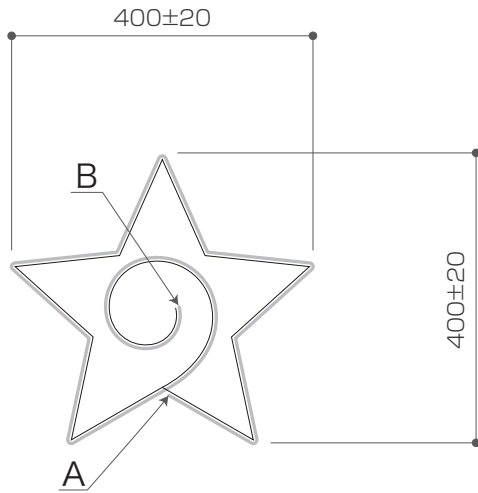

X-ECO 仕様図

LED アラベスクスター S

| | | |
|--------|------------------|-------------------|
| LEDカラー | ホワイト | ウォームホワイト |
| 型番 | LED-AB-SLITE-S-W | LED-AB-SLITE-S-WW |
| 定格電圧 | AC100V | |
| 消費電力 | 4W | |

※A はパワーコード接続部、B はエンドキャップの位置を示しています。

DIMMENSION [mm]

| | | | | |
|----|---|---|---|---|
| 10 | - | - | - | - |
| 9 | - | - | - | - |
| 8 | - | - | - | - |
| 7 | - | - | - | - |
| 6 | - | - | - | - |
| 5 | - | - | - | - |
| 4 | - | - | - | - |
| 3 | - | - | - | - |
| 2 | - | - | - | - |
| 1 | - | - | - | - |

X-ECO 仕様図

LED アラベスクスター M

| | | |
|--------|------------------|-------------------|
| LEDカラー | ホワイト | ウォームホワイト |
| 型番 | LED-AB-SLITE-M-W | LED-AB-SLITE-M-WW |
| 定格電圧 | AC100V | |
| 消費電力 | 5W | |

※A はパワーコード接続部、B はエンドキャップの位置を示しています。

DIMMENSION [mm]

| | | | | |
|--------------|-------------------|----------------|-----------|---------------|
| 10 | - | - | - | - |
| 9 | - | - | - | - |
| 8 | - | - | - | - |
| 7 | - | - | - | - |
| 6 | - | - | - | - |
| 5 | - | - | - | - |
| 4 | - | - | - | - |
| 3 | - | - | - | - |
| 2 | - | - | - | - |
| 1 | - | - | - | - |
| 番号 Number | 部品名 Parts name | 材質 Material | 数 Qty. | 備考 Remarks |