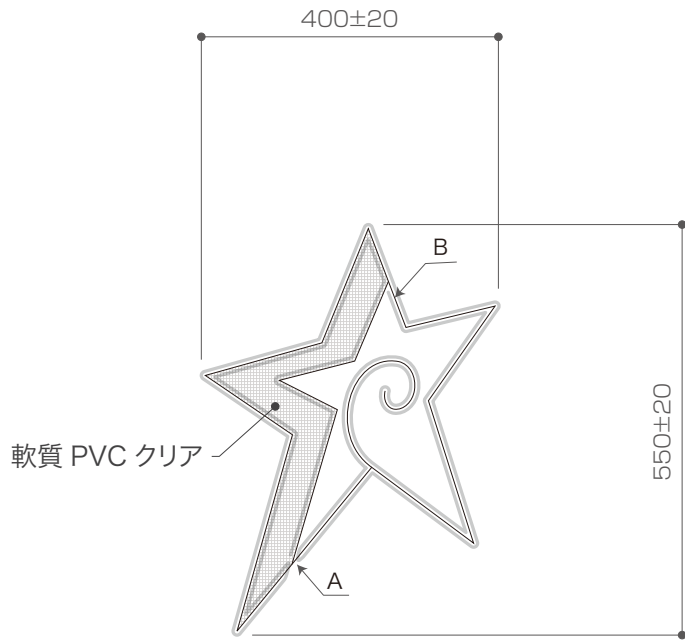

X-ECO 仕様図

LEDアラベスクスターモチーフ

LEDカラー	ホワイト	ウォームホワイト	ブルー
型番	LED-AB-STAR-5036-W	LED-AB-STAR-5036-WW	LED-AB-STAR-5036-B
定格電圧	AC100V		
消費電力	10W		

※A はパワーコード接続部、B はエンドキャップの位置を示しています。

DIMENSION [mm]

10	-	-	-	-
9	-	-	-	-
8	-	-	-	-
7	-	-	-	-
6	-	-	-	-
5	-	-	-	-
4	-	-	-	-
3	-	-	-	-
2	-	-	-	-
1	-	-	-	-

TITLE			上記記載		
SCALE		WEIGHT			
1:10		800g			
APPROVED	CHECKED	DRAWN			
-		Ikeyama			
20XX.XX.XX		2023.07.05			
PROJECTION		Ver.		4	
株式会社 エフェクトメイジ					

番号	部品名	材質	数	備考
Number	Parts name	Material	Qty.	Remarks