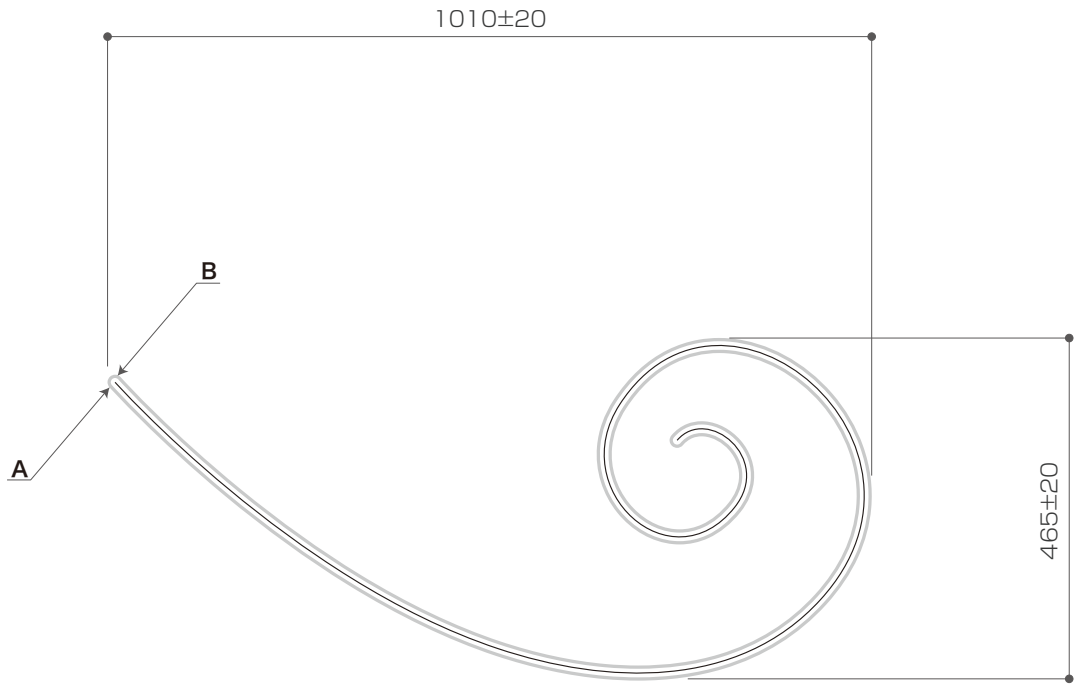

X-ECO 仕様図

LED アラベスクスワールシングル L

LEDカラー	ホワイト	ウォームホワイト
型番	LED-AB-SWL-1010-W	LED-AB-SWL-1010-WW
定格電圧	AC100V	
消費電力	12W	

※A はパワーコード接続部、B はエンドキャップの位置を示しています。

DIMENSION [mm]

10	-	-	-	-
9	-	-	-	-
8	-	-	-	-
7	-	-	-	-
6	-	-	-	-
5	-	-	-	-
4	-	-	-	-
3	-	-	-	-
2	-	-	-	-
1	-	-	-	-
番号 Number	部品名 Parts name	材質 Material	数 Qty.	備考 Remarks

TITLE 上記載		
SCALE 1:10		WEIGHT 1000g
APPROVED -	CHECKED	DRAWN Ikeyama
20XX.XX.XX		2023.07.06
PROJECTION		Ver. 4
株式会社 エフェクトメイジ		
		SHEET 01 / 01