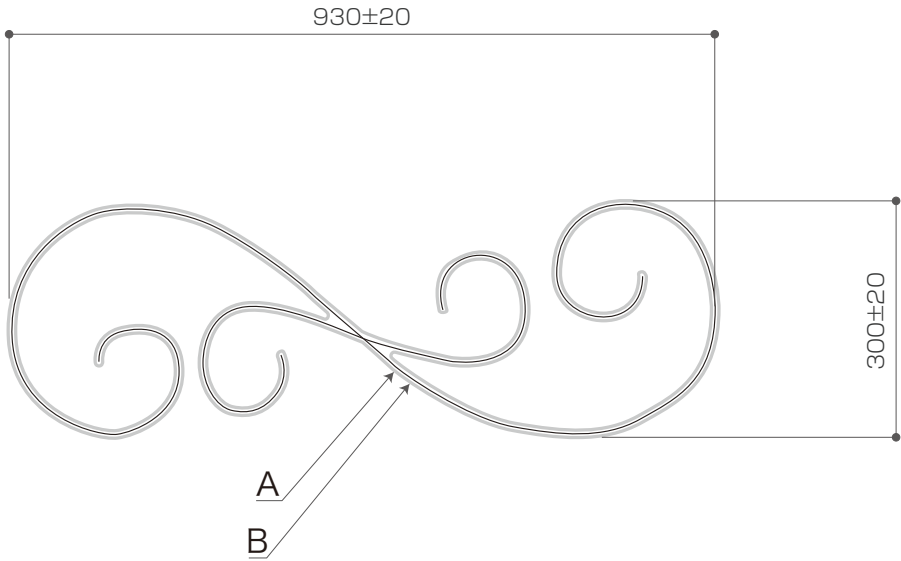

**X-ECO 仕様図**

**LED アラベスクモチーフ L**

LEDカラー	ホワイト	ウォームホワイト
型番	LED-ABL-960-W	LED-ABL-960-WW
定格電圧	AC100V	
消費電力	15.4W	

※A はパワーコード接続部、B はエンドキャップの位置を示しています。

DIMENSION [mm]

10	-	-	-	-
9	-	-	-	-
8	-	-	-	-
7	-	-	-	-
6	-	-	-	-
5	-	-	-	-
4	-	-	-	-
3	-	-	-	-
2	-	-	-	-
1	-	-	-	-
番号 Number	部品名 Parts name	材質 Material	数 Qty.	備考 Remarks

TITLE 上記記載		
SCALE 1:10	WEIGHT 1300g	
APPROVED -	CHECKED	DRAWN Ikeyama
20XX.XX.XX		2023.07.06
PROJECTION		Ver. 4
 株式会社 エフェクトメイジ		
		SHEET 01 / 01