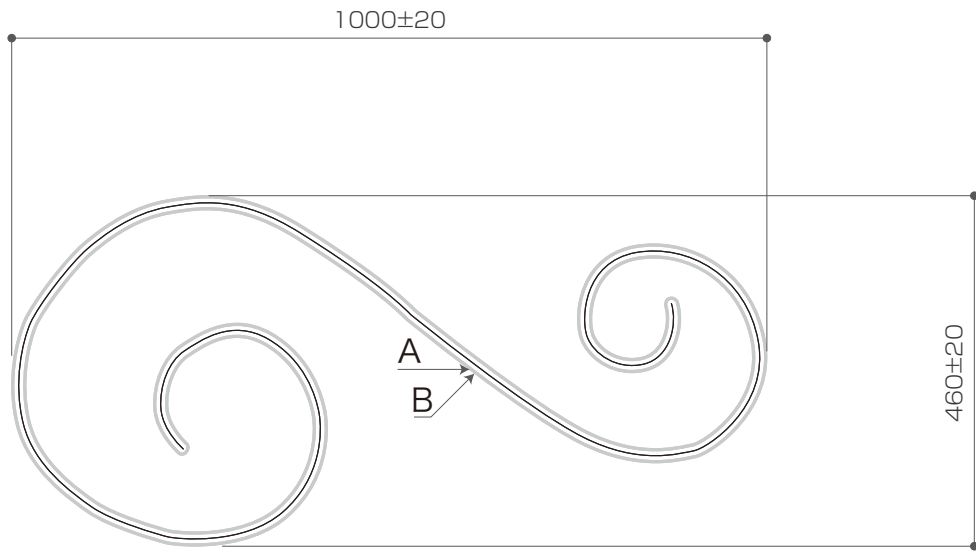

X-ECO 仕様図

LED アラベスクモチーフ SL

LEDカラー	ホワイト	ウォームホワイト
型番	LED-ABL-1000-W	LED-ABL-1000-WW
定格電圧	AC100V	
消費電力	15.4W	

※A はパワーコード接続部、B はエンドキャップの位置を示しています。

DIMENSION [mm]

10	-	-	-	-
9	-	-	-	-
8	-	-	-	-
7	-	-	-	-
6	-	-	-	-
5	-	-	-	-
4	-	-	-	-
3	-	-	-	-
2	-	-	-	-
1	-	-	-	-

TITLE			上記記載		
SCALE		WEIGHT			
1:10		1300g			
APPROVED	CHECKED	DRAWN			
-		Ikeyama			
20XX.XX.XX		2023.07.06			
PROJECTION		Ver.		4	
株式会社 エフェクトメイジ					
SHEET 01 / 01					

番号	部品名	材質	数	備考
Number	Parts name	Material	Qty.	Remarks