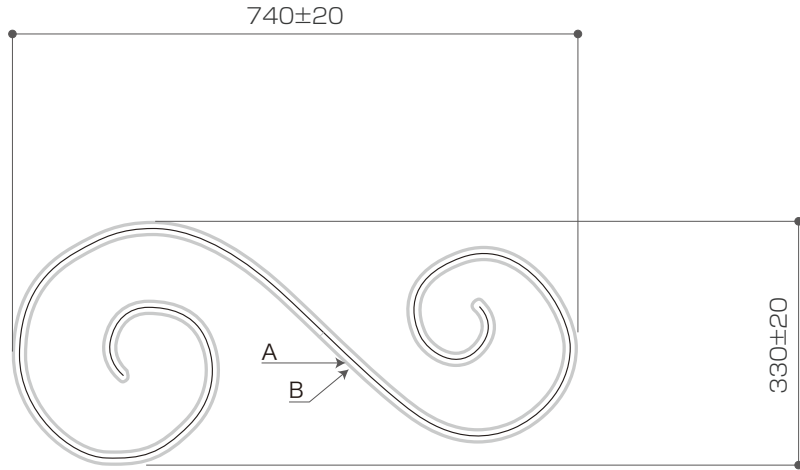

X-ECO 仕様図

LED アラベスクモチーフ S

LEDカラー	ホワイト	ウォームホワイト
型番	LED-ABS-720-W	LED-ABS-720-WW
定格電圧	AC100V	
消費電力	12W	

※A はパワーコード接続部、B はエンドキャップの位置を示しています。

DIMENSION [mm]

10	-	-	-	-
9	-	-	-	-
8	-	-	-	-
7	-	-	-	-
6	-	-	-	-
5	-	-	-	-
4	-	-	-	-
3	-	-	-	-
2	-	-	-	-
1	-	-	-	-

TITLE 上記記載		
SCALE 1:10	WEIGHT 1200g	
APPROVED -	CHECKED	DRAWN Ikeyama
20XX.XX.XX		2023.07.06
PROJECTION		Ver. 4
 株式会社 エフェクトメイジ		

番号 Number	部品名 Parts name	材質 Material	数 Qty.	備考 Remarks
--------------	-------------------	----------------	-----------	---------------