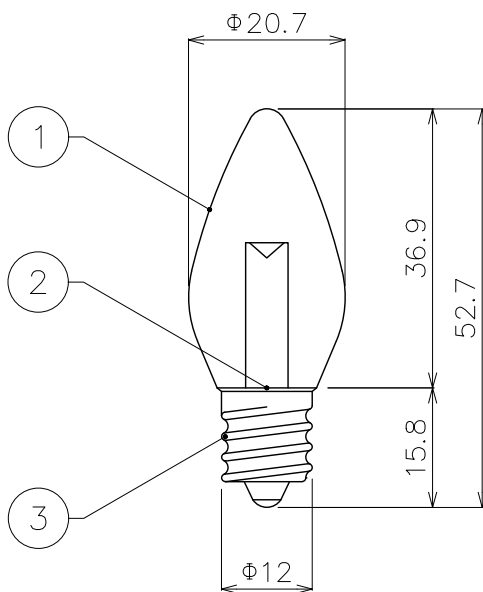

X-ECO 仕様図

LED カクテルバルブ

LED COCTAIL BULB

カラー	ホワイト	ウォームホワイト	レッド	イエロー	ブルー	グリーン
型番	LED-T1-F-W	LED-T1-F-WW	LED-T1-F-R	LED-T1-F-Y	LED-T1-F-B	LED-T1-F-G
定格電圧	AC100V					
消費電力	2W					
備考	E12,屋外用(要防水ソケット)					

DIMMENSION [mm]

10	***	***	*	***
9	***	***	*	***
8	***	***	*	***
7	***	***	*	***
6	***	***	*	***
5	***	***	*	***
4	***	***	*	***
3	口金	***	*	E12
2	LED	***	*	***
1	本体	アクリル	*	***
番号 Number	部品名 Parts name	材質 Material	数 Qty.	備考 Remarks

TITLE 上記記載		
SCALE 1:1	WEIGHT 10g	
APPROVED ***	CHECKED	DRAWN Sakane
2023.****		2024.06.05
PROJECTION		Ver. 4
株式会社 エフェクトメイジ		
SHEET 01/01		