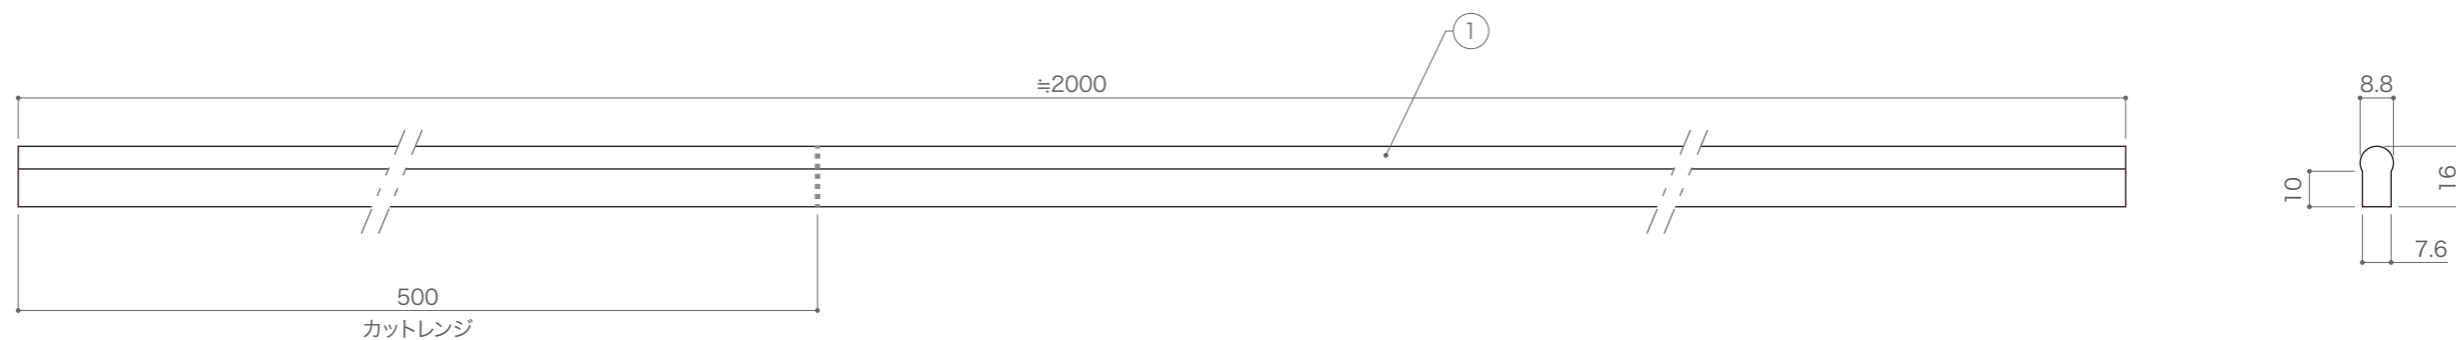

X-ECO 仕様図

LED シングルネオン

LEDカラー	ホワイト	ウォームホワイト	ブルー	ピンク	グリーン
型番	LED-SMN-20-100-W	LED-SMN-20-100-WW	LED-SMN-20-100-B	LED-SMN-20-100-P	LED-SMN-20-100-G
消費電力	6.5W/m				
定格電圧	AC100V				
使用環境	屋外仕様				
カットレンジ	500mm				
販売単位	20m/ロール				

DIMENSION [mm]

10	-	-	-	-	20	-	-	-	-
9	-	-	-	-	19	-	-	-	-
8	-	-	-	-	18	-	-	-	-
7	-	-	-	-	17	-	-	-	-
6	-	-	-	-	16	-	-	-	-
5	-	-	-	-	15	-	-	-	-
4	-	-	-	-	14	-	-	-	-
3	-	-	-	-	13	-	-	-	-
2	-	-	-	-	12	-	-	-	-
1	本体	-	-	-	11	-	-	-	-

TITLE		
上記記載		
SCALE	WEIGHT	
1:2	-	
APPROVED	CHECKED	DRAWN
Takeuchi		Sakane
2024.04.18		2024.04.09
PROJECTION		Ver. 1

番号	部品名	材質	数	備考	番号	部品名	材質	数	備考
Number	Parts name	Material	Qty.	Remarks	Number	Parts name	Material	Qty.	Remarks