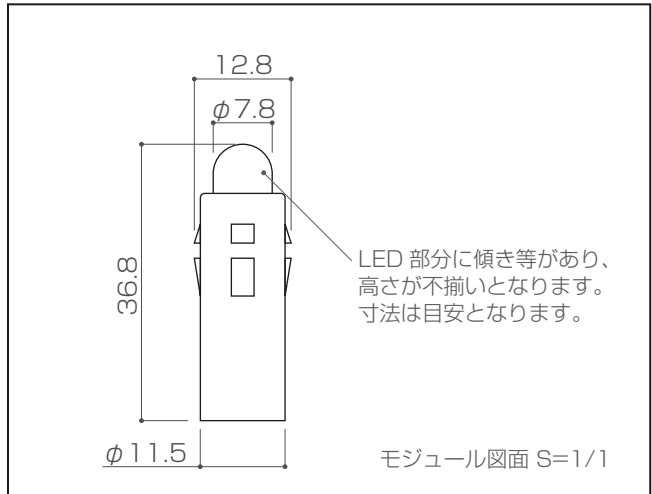

X-ECO 仕様図

LED スtrings RGB プロ **LED STRINGS RGB PRO**

定格電圧	DC12V
消費電力	最大56W
最大接続数	2セット
備考	DMX, 屋外仕様

※製造上、商品の寸法にバラつきがあります。ご了承ください。

DIMENSION [mm]

10	-	-	-	-
9	-	-	-	-
8	-	-	-	-
7	-	-	-	-
6	-	-	-	-
5	-	-	-	-
4	-	-	-	-
3	ケーブル	-	-	配線特性図中記載
2	LED	-	85	RGB
1	本体	PVC	85	クリア
番号 Number	部品名 Parts name	材質 Material	数 Qty.	備考 Remarks

TITLE EF-PLRGB3-45-54M-12V		
SCALE 1:2	WEIGHT 570g	
APPROVED Tomita 2022.10.20	CHECKED	DRAWN Ikeyama 2023.07.04
PROJECTION 	Ver. 2	
株式会社 エフェクトメイジ		
SHEET 01 / 01		