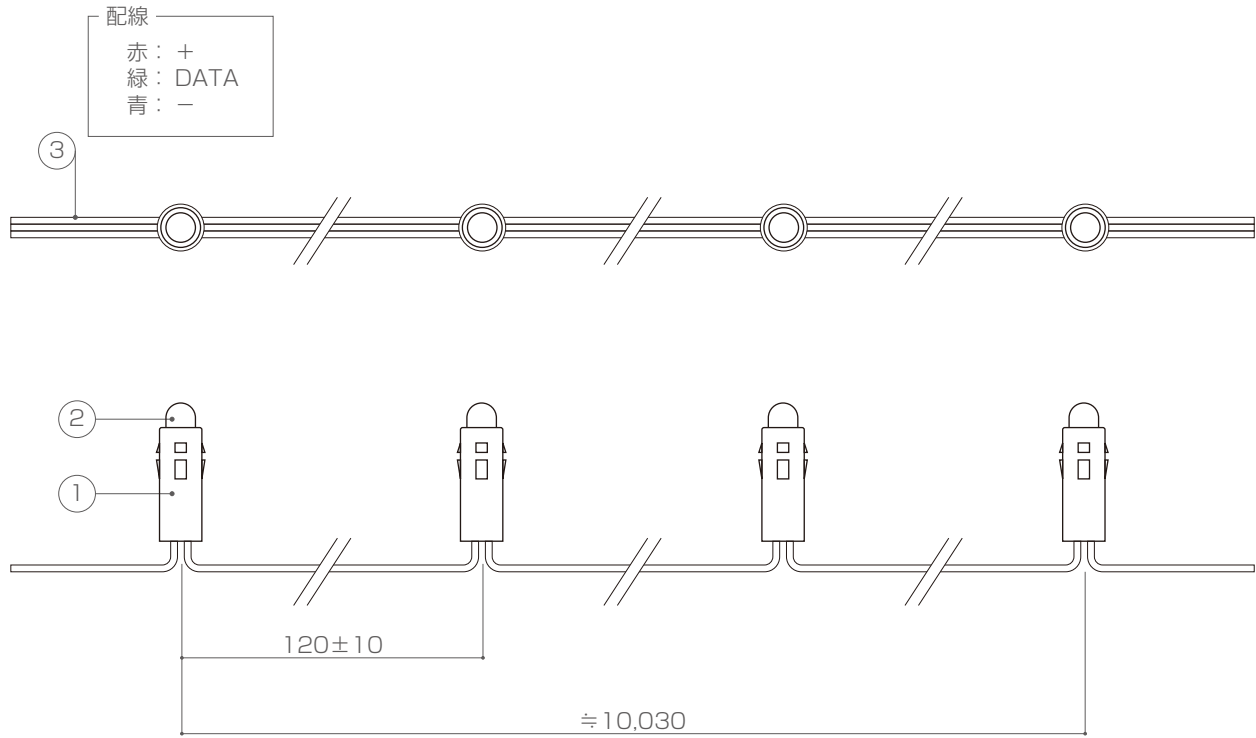

X-ECO 仕様図

LED スtrings RGB プロ **LED STRINGS RGB PRO**

定格電圧	DC12V
消費電力	最大56W
最大接続数	2セット
備考	DMX, 屋外仕様

※製造上、商品の寸法にバラつきがあります。ご了承ください。

DIMENSION [mm]

10	-	-	-	-
9	-	-	-	-
8	-	-	-	-
7	-	-	-	-
6	-	-	-	-
5	-	-	-	-
4	-	-	-	-
3	ケーブル	-	-	配線特性図中記載
2	LED	-	85	RGB
1	本体	PVC	85	クリア
番号 Number	部品名 Parts name	材質 Material	数 Qty.	備考 Remarks

TITLE EF-PLRGB3-45-54M-12V		
SCALE 1:2	WEIGHT 570g	
APPROVED Tomita 2022.10.20	CHECKED	DRAWN Ikeyama 2023.07.04
PROJECTION 	Ver. 2	
株式会社 エフェクトメイジ		
SHEET 01 / 01		