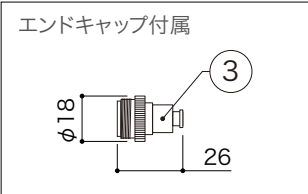

X-ECO 仕様図

LED スtring スフラッシュ

定格電圧	AC100V
消費電力	7W/セット
最大接続数	3本
備考	5球に1球が自己点滅

DIMMENSION [mm]

10	-	-	-	-
9	-	-	-	-
8	-	-	-	-
7	-	-	-	-
6	-	-	-	-
5	ケーブル (電源)	-	-	# 22 (ブラック)
4	LED	-	100	ホワイト
3	エンドキャップ	樹脂	1	-
2	出力コネクタ	樹脂、真鍮	1	2pin
1	入力コネクタ	樹脂、真鍮	1	2pin
番号	部品名	材質	数	備考
Number	Parts name	Material	Qty.	Remarks

TITLE		
LED-PL-100C-IC-W		
SCALE	WEIGHT	
1 : 3	560g	
APPROVED	CHECKED	DRAWN
***		Sakane
***		2024.06.26
PROJECTION		Ver. 3
株式会社 エフェクトメイジ		
		SHEET 01 / 01