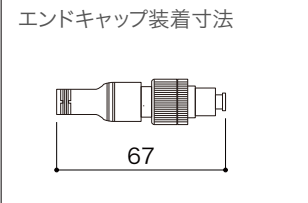

X-ECO 仕様図

LED スtring スフラッシュ

定格電圧	AC100V
消費電力	7W/セット
最大接続数	3本
備考	5球に1球が自己点滅

DIMMENSION [mm]

10	-	-	-	-
9	-	-	-	-
8	-	-	-	-
7	-	-	-	-
6	-	-	-	-
5	ケーブル (電源)	-	-	# 22 (ブラック)
4	LED	-	100	ホワイト
3	エンドキャップ	樹脂	1	-
2	出力コネクタ	樹脂、真鍮	1	2pin
1	入力コネクタ	樹脂、真鍮	1	2pin
番号	部品名	材質	数	備考
Number	Parts name	Material	Qty.	Remarks

TITLE		
LED-PL-100C-IC-W		
SCALE	WEIGHT	
1 : 3	560g	
APPROVED	CHECKED	DRAWN
***		Sakane
***		2024.06.26
PROJECTION		Ver. 3
株式会社 エフェクトメイジ		
		SHEET 01 / 01