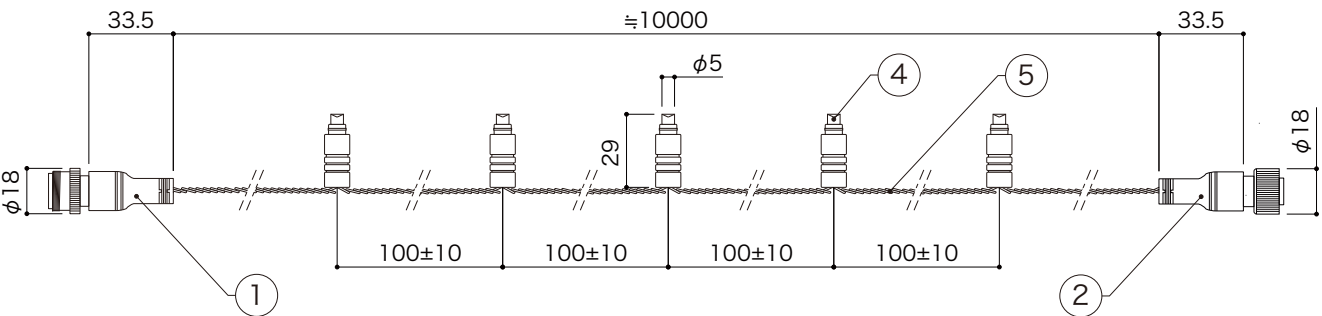

X-ECO 仕様図

LED スtring スフラッシュ

定格電圧	AC100V
消費電力	7W/セット
最大接続数	3本
備考	5球に1球が自己点滅

DIMMENSION [mm]

10	-	-	-	-
9	-	-	-	-
8	-	-	-	-
7	-	-	-	-
6	-	-	-	-
5	ケーブル (電源)	-	-	# 22 (ブラック)
4	LED	-	100	ホワイト
3	エンドキャップ	樹脂	1	-
2	出力コネクタ	樹脂、真鍮	1	2pin
1	入力コネクタ	樹脂、真鍮	1	2pin
番号	部品名	材質	数	備考
Number	Parts name	Material	Qty.	Remarks

TITLE		
LED-PL-100C-IC-W		
SCALE	WEIGHT	
1 : 3	560g	
APPROVED	CHECKED	DRAWN
***		Sakane
***		2024.06.26
PROJECTION		Ver. 3
株式会社 エフェクトメイジ		
		SHEET 01 / 01