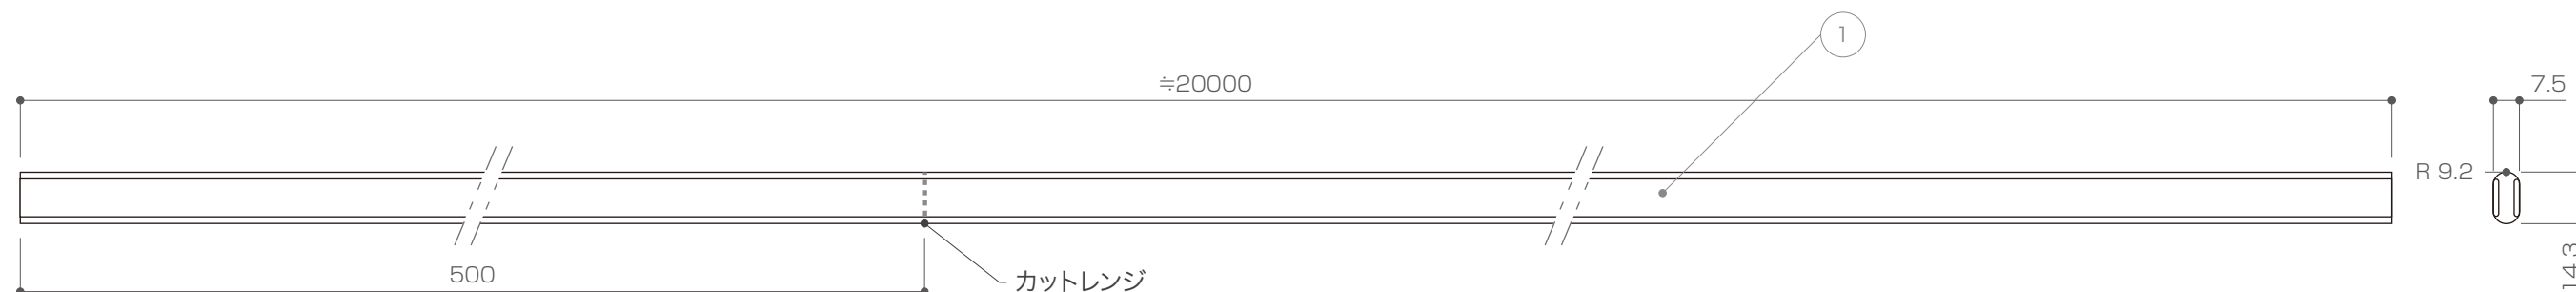

LEDカラー	ホワイト	ウォームホワイト	ブルー	ピンク	グリーン
型番	LED-DN-20M-100-W	LED-DN-20M-100-WW	LED-DN-20M-100-B	LED-DN-20M-100-P	LED-DN-20M-100-G
定格電圧	AC100V				
消費電力	12W/m				
使用環境	屋外仕様				
カットレンジ	500mm				
販売単位	20m/ロール				

DIMENSION [mm]

10	-	-	-	-	20	-	-	-	-
9	-	-	-	-	19	-	-	-	-
8	-	-	-	-	18	-	-	-	-
7	-	-	-	-	17	-	-	-	-
6	-	-	-	-	16	-	-	-	-
5	-	-	-	-	15	-	-	-	-
4	-	-	-	-	14	-	-	-	-
3	-	-	-	-	13	-	-	-	-
2	-	-	-	-	12	-	-	-	-
1	本体	-	-	-	11	-	-	-	-

TITLE		
本体記載		
SCALE	WEIGHT	
1 : 2	640g	
APPROVED	CHECKED	DRAWN
-	-	Ikeyama
20XX.XX.XX		2023.07.05
PROJECTION		Ver. 4

番号	部品名	材質	数	備考	番号	部品名	材質	数	備考
Number	Parts name	Material	Qty.	Remarks	Number	Parts name	Material	Qty.	Remarks