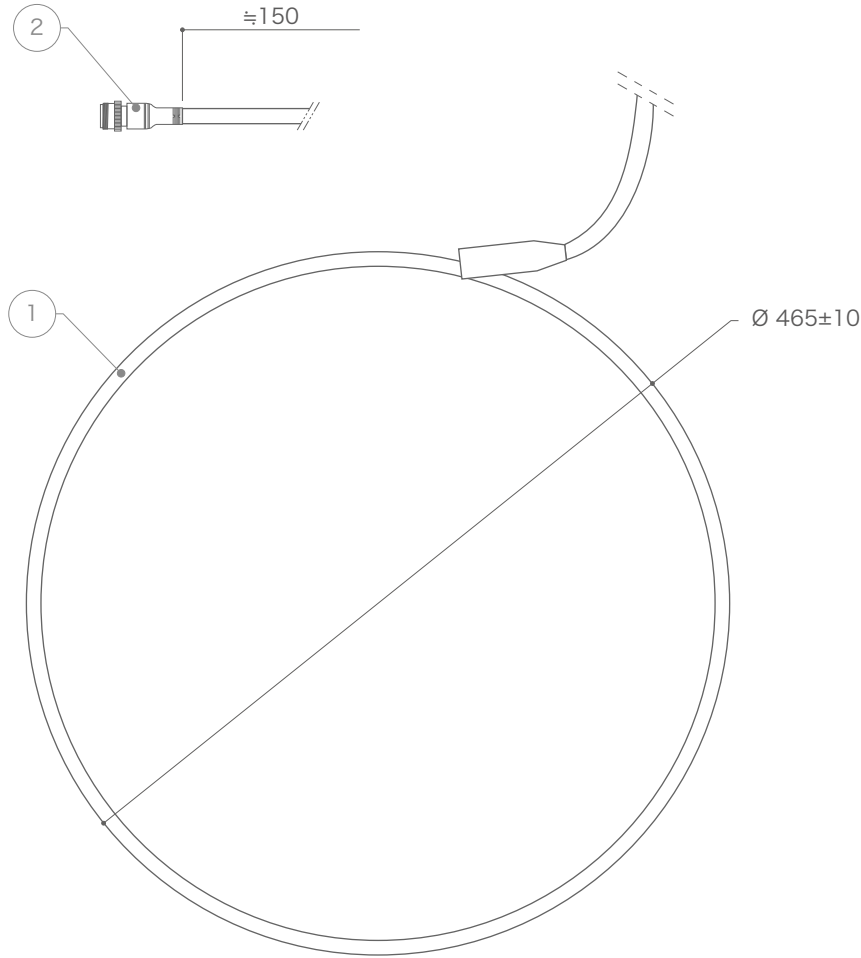

X-ECO 仕様図

LED ネオンモチーフ サークル S

LEDカラー	ホワイト	ウォームホワイト	ブルー
型番	LED-NCS-W	LED-NCS-WW	LED-NCS-BL
消費電力	4.2W		
定格電圧	AC100V		
使用環境	屋外仕様		

DIMMENSION [mm]

10	-	-	-	-
9	-	-	-	-
8	-	-	-	-
7	-	-	-	-
6	-	-	-	-
5	-	-	-	-
4	-	-	-	-
3	-	-	-	-
2	2pin 防水コネクタ	樹脂、真鍮	-	-
1	本体	-	-	-
番号 Number	部品名 Parts name	材質 Material	数 Qty.	備考 Remarks

TITLE 上記記載		
SCALE 1 : 5	WEIGHT 300g	
APPROVED -	CHECKED	DRAWN Sakane
20XX.XX.XX		2024.08.23
PROJECTION		Ver. 4
株式会社 エフェクトメイジ		
SHEET 01 / 01		

X-ECO 仕様図

LED ネオンモチーフ サークルL

LEDカラー	ホワイト	ウォームホワイト	ブルー
型番	LED-NCL-W	LED-NCL-WW	LED-NCL-BL
消費電力	7W		
定格電圧	AC100V		
使用環境	屋外仕様		

DIMMENSION [mm]

10	-	-	-	-
9	-	-	-	-
8	-	-	-	-
7	-	-	-	-
6	-	-	-	-
5	-	-	-	-
4	-	-	-	-
3	-	-	-	-
2	2pin 防水コネクタ	樹脂、真鍮	-	-
1	本体	-	-	-
番号 Number	部品名 Parts name	材質 Material	数 Qty.	備考 Remarks

TITLE 上記記載		
SCALE 1 : 5	WEIGHT 420 g	
APPROVED -	CHECKED	DRAWN Sakane
20XX.XX.XX		2024.08.23
PROJECTION		Ver. 4
株式会社 エフェクトメイジ		
SHEET 01 / 01		