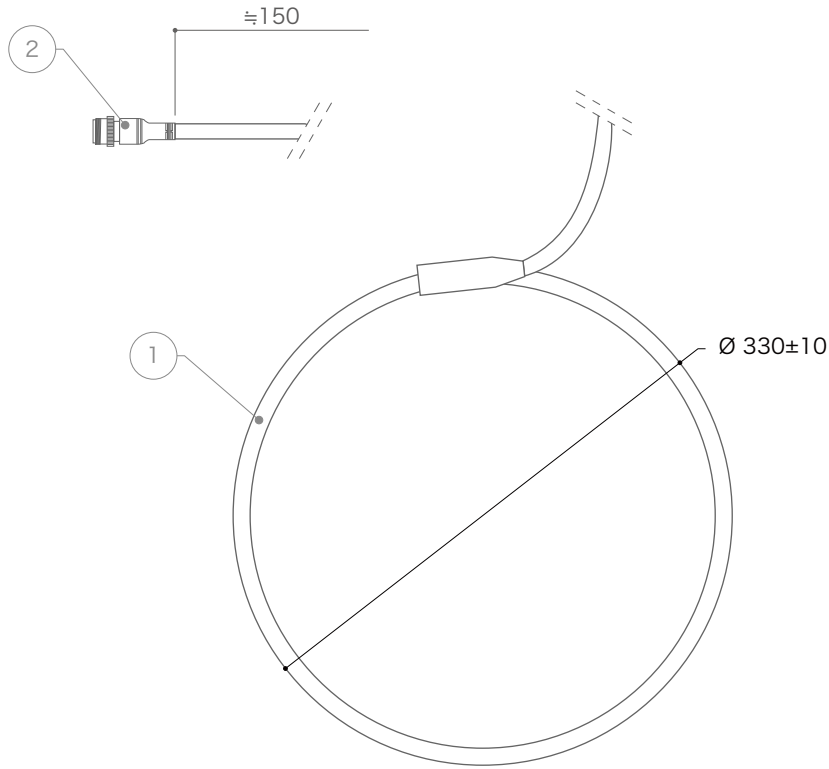

X-ECO 仕様図

LED ネオンモチーフ サークル S

LEDカラー	ホワイト	ウォームホワイト	ブルー
型番	LED-NCS-W	LED-NCS-WW	LED-NCS-BL
消費電力	4.2W		
定格電圧	AC100V		
使用環境	屋外仕様		

DIMMENSION [mm]

10	-	-	-	-
9	-	-	-	-
8	-	-	-	-
7	-	-	-	-
6	-	-	-	-
5	-	-	-	-
4	-	-	-	-
3	-	-	-	-
2	2pin 防水コネクタ	樹脂、真鍮	-	-
1	本体	-	-	-
番号 Number	部品名 Parts name	材質 Material	数 Qty.	備考 Remarks

TITLE 上記記載		
SCALE 1 : 5	WEIGHT 300g	
APPROVED -	CHECKED	DRAWN Sakane
20XX.XX.XX		2024.08.23
PROJECTION		Ver. 4
株式会社 エフェクトメイジ		
SHEET 01 / 01		

X-ECO 仕様図

LED ネオンモチーフ サークルL

LEDカラー	ホワイト	ウォームホワイト	ブルー
型番	LED-NCL-W	LED-NCL-WW	LED-NCL-BL
消費電力	7W		
定格電圧	AC100V		
使用環境	屋外仕様		

DIMMENSION [mm]

10	-	-	-	-
9	-	-	-	-
8	-	-	-	-
7	-	-	-	-
6	-	-	-	-
5	-	-	-	-
4	-	-	-	-
3	-	-	-	-
2	2pin 防水コネクタ	樹脂、真鍮	-	-
1	本体	-	-	-
番号 Number	部品名 Parts name	材質 Material	数 Qty.	備考 Remarks

TITLE 上記記載		
SCALE 1 : 5	WEIGHT 420 g	
APPROVED -	CHECKED	DRAWN Sakane
20XX.XX.XX		2024.08.23
PROJECTION		Ver. 4
株式会社 エフェクトメイジ		
SHEET 01 / 01		