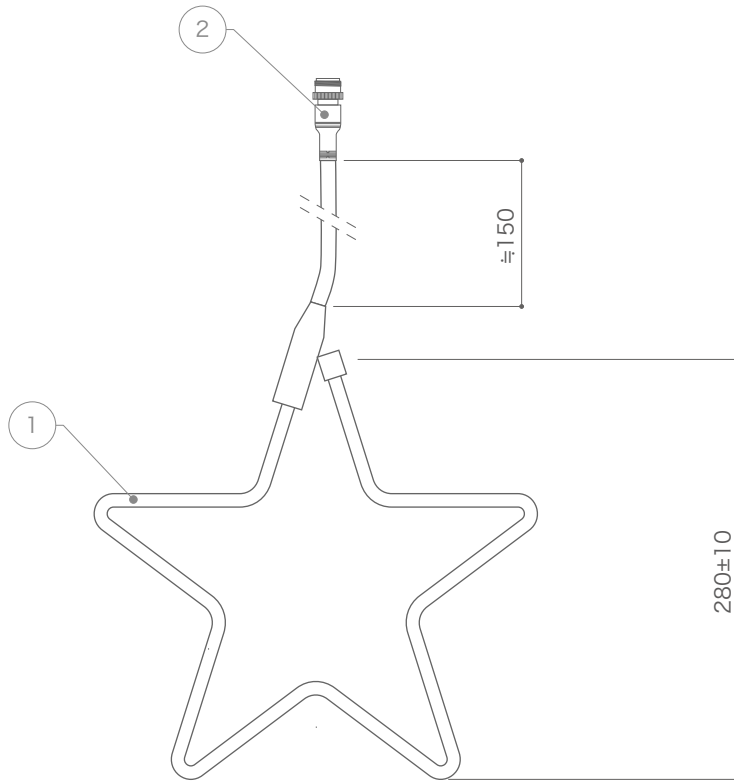

X-ECO 仕様図

LED ネオンモチーフスター S

LEDカラー	ウォームホワイト
消費電力	3.2W
定格電圧	AC100V
使用環境	屋外仕様

DIMMENSION [mm]

10	-	-	-	-
9	-	-	-	-
8	-	-	-	-
7	-	-	-	-
6	-	-	-	-
5	-	-	-	-
4	-	-	-	-
3	-	-	-	-
2	2pin 防水コネクタ	樹脂、真鍮	-	-
1	本体	-	-	-
番号 Number	部品名 Parts name	材質 Material	数 Qty.	備考 Remarks

TITLE LED-NSS-WW		
SCALE 1 : 5	WEIGHT 320 g	
APPROVED ***	CHECKED	DRAWN Sakane
20XX.XX.XX		2024.08.21
PROJECTION		Ver. 4
株式会社 エフェクトメイジ		
SHEET 01 / 01		

LEDカラー	ウォームホワイト
消費電力	5W
定格電圧	AC100V
使用環境	屋外仕様

DIMENSION [mm]

10	-	-	-	-
9	-	-	-	-
8	-	-	-	-
7	-	-	-	-
6	-	-	-	-
5	-	-	-	-
4	-	-	-	-
3	-	-	-	-
2	2pin 防水コネクタ	樹脂、真鍮	-	-
1	本体	-	-	-
番号 Number	部品名 Parts name	材質 Material	数 Qty.	備考 Remarks

TITLE LED-NSL-WW		
SCALE 1 : 10	WEIGHT 720 g	
APPROVED -	CHECKED	DRAWN Sakane
20XX.XX.XX		2024.08.21
PROJECTION		Ver. 4
株式会社 エフェクトメイジ		
SHEET 01 / 01		