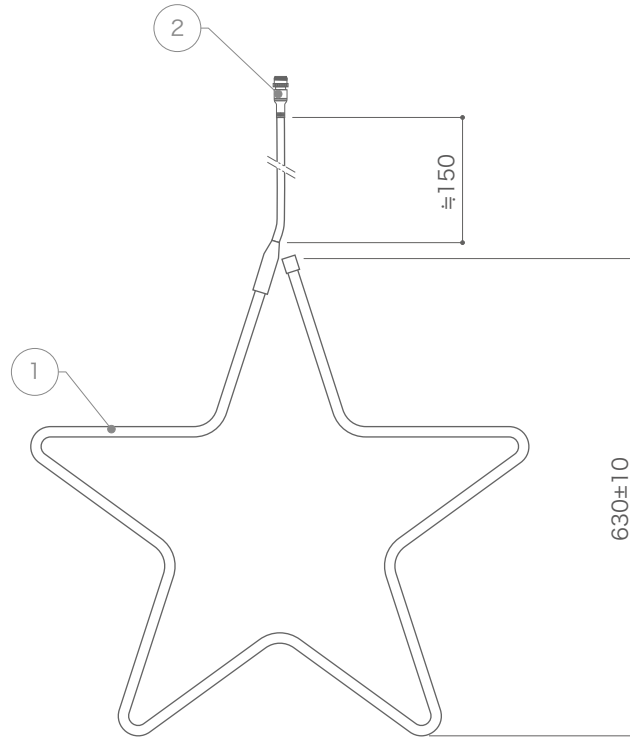

X-ECO 仕様図

LED ネオンモチーフスター S

LEDカラー	ウォームホワイト
消費電力	3.2W
定格電圧	AC100V
使用環境	屋外仕様

DIMMENSION [mm]

10	-	-	-	-
9	-	-	-	-
8	-	-	-	-
7	-	-	-	-
6	-	-	-	-
5	-	-	-	-
4	-	-	-	-
3	-	-	-	-
2	2pin 防水コネクタ	樹脂、真鍮	-	-
1	本体	-	-	-
番号 Number	部品名 Parts name	材質 Material	数 Qty.	備考 Remarks

TITLE LED-NSS-WW		
SCALE 1 : 5	WEIGHT 320 g	
APPROVED ***	CHECKED	DRAWN Sakane
20XX.XX.XX		2024.08.21
PROJECTION		Ver. 4
株式会社 エフェクトメイジ		
SHEET 01 / 01		

LEDカラー	ウォームホワイト
消費電力	5W
定格電圧	AC100V
使用環境	屋外仕様

DIMENSION [mm]

10	-	-	-	-
9	-	-	-	-
8	-	-	-	-
7	-	-	-	-
6	-	-	-	-
5	-	-	-	-
4	-	-	-	-
3	-	-	-	-
2	2pin 防水コネクタ	樹脂、真鍮	-	-
1	本体	-	-	-
番号 Number	部品名 Parts name	材質 Material	数 Qty.	備考 Remarks

TITLE LED-NSL-WW		
SCALE 1 : 10	WEIGHT 720 g	
APPROVED -	CHECKED	DRAWN Sakane
20XX.XX.XX		2024.08.21
PROJECTION		Ver. 4
株式会社 エフェクトメイジ		
SHEET 01 / 01		