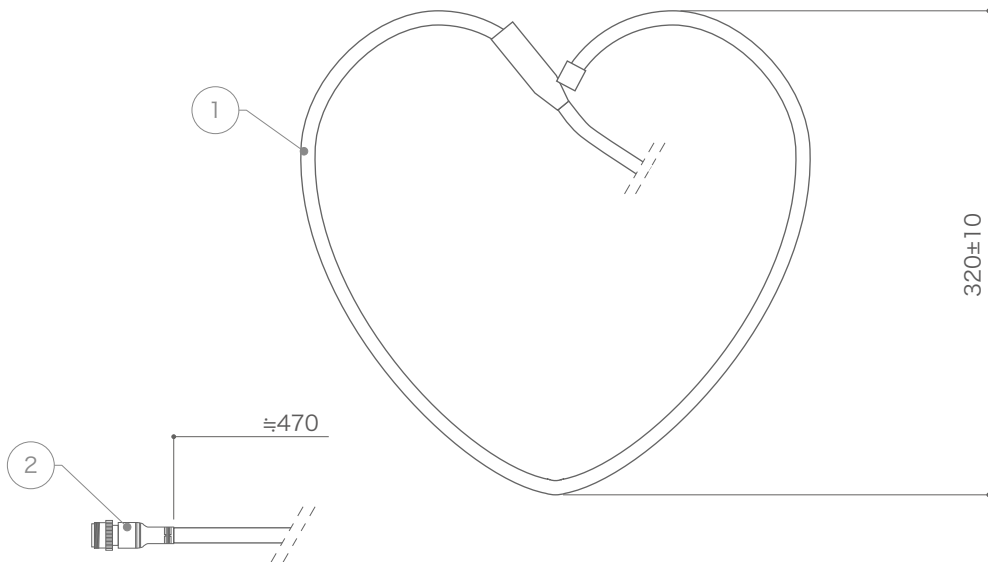

X-ECO 仕様図

LED ネオンモチーフハート

LEDカラー	ピンク
消費電力	3.3W
定格電圧	AC100V
使用環境	屋外仕様

DIMENSION [mm]

10	-	-	-	-
9	-	-	-	-
8	-	-	-	-
7	-	-	-	-
6	-	-	-	-
5	-	-	-	-
4	-	-	-	-
3	-	-	-	-
2	2pin 防水コネクター (オス)	樹脂、真鍮	-	-
1	本体	-	-	-
番号 Number	部品名 Parts name	材質 Material	数 Qty.	備考 Remarks

TITLE LED-NH35-PK		
SCALE 1 : 5	WEIGHT 350 g	
APPROVED -	CHECKED	DRAWN Ikeyama
20XX.XX.XX		2023.09.12
PROJECTION		Ver. 3
 株式会社 エフェクトメイジ		
		SHEET 01 / 01