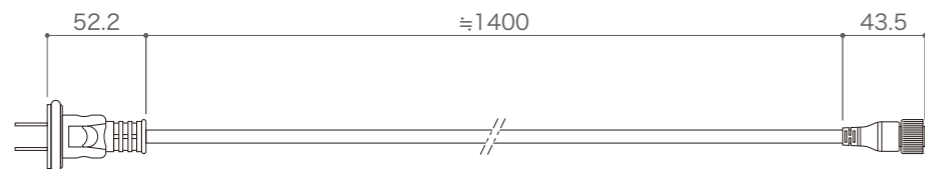

コード色	ブラック	ホワイト
型番	LED-ST10-9M-BK	LED-ST10-9M-WH
LEDカラー	ホワイト (自己点滅)	
定格電圧	AC100V	
消費電力	5W/10球	
最大接続数	6本	
その他	専用パワーコード (140g) 付属, 屋外仕様	

付属品	専用パワーコード
重量	140g

※形状およびケーブル長など予告なく変更する場合がございます

DIMENSION [mm]

10	-	-	-	-	20	-	-	-	-
9	-	-	-	-	19	-	-	-	-
8	-	-	-	-	18	-	-	-	-
7	-	-	-	-	17	-	-	-	-
6	専用パワーコード	-	-	VCTF-0.75-2C	16	-	-	-	-
5	エンドキャップ	-	-	-	15	-	-	-	-
4	2pin 防水コネクタ (メス)	樹脂、真鍮	-	-	14	-	-	-	-
3	LED	-	10	-	13	-	-	-	-
2	ケーブル	-	-	VCTF-0.75-2C	12	-	-	-	-
1	2pin 防水コネクタ (オス)	樹脂、真鍮	-	-	11	-	-	-	-
番号 Number	部品名 Parts name	材質 Material	数 Qty.	備考 Remarks	番号 Number	部品名 Parts name	材質 Material	数 Qty.	備考 Remarks

TITLE 上記記載		
SCALE 1 : 4	WEIGHT 1,040g	
APPROVED Tomita	CHECKED	DRAWN Ikeyama
2021.08.26		2023.07.04
PROJECTION		Ver. 2
株式会社 エフェクトメイジ		
SHEET 01 / 01		