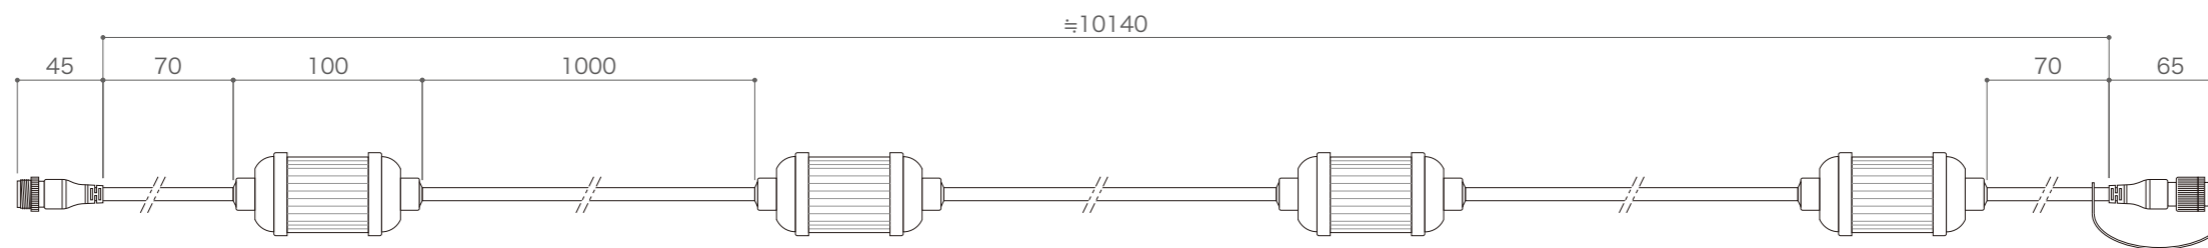

コード色	ブラック	ホワイト
型番	LED-ST10-9M-BK	LED-ST10-9M-WH
LEDカラー	ホワイト (自己点滅)	
定格電圧	AC100V	
消費電力	5W/10球	
最大接続数	6本	
その他	専用パワーコード (140g) 付属, 屋外仕様	

付属品	専用パワーコード
重量	140g

※形状およびケーブル長など予告なく変更する場合がございます

DIMENSION [mm]

10	-	-	-	-	20	-	-	-	-
9	-	-	-	-	19	-	-	-	-
8	-	-	-	-	18	-	-	-	-
7	-	-	-	-	17	-	-	-	-
6	専用パワーコード	-	-	VCTF-0.75-2C	16	-	-	-	-
5	エンドキャップ	-	-	-	15	-	-	-	-
4	2pin 防水コネクタ (メス)	樹脂、真鍮	-	-	14	-	-	-	-
3	LED	-	10	-	13	-	-	-	-
2	ケーブル	-	-	VCTF-0.75-2C	12	-	-	-	-
1	2pin 防水コネクタ (オス)	樹脂、真鍮	-	-	11	-	-	-	-
番号 Number	部品名 Parts name	材質 Material	数 Qty.	備考 Remarks	番号 Number	部品名 Parts name	材質 Material	数 Qty.	備考 Remarks

TITLE 上記記載		
SCALE 1 : 4	WEIGHT 1,040g	
APPROVED Tomita	CHECKED	DRAWN Ikeyama
2021.08.26		2023.07.04
PROJECTION		Ver. 2
株式会社 エフェクトメイジ		
SHEET 01 / 01		