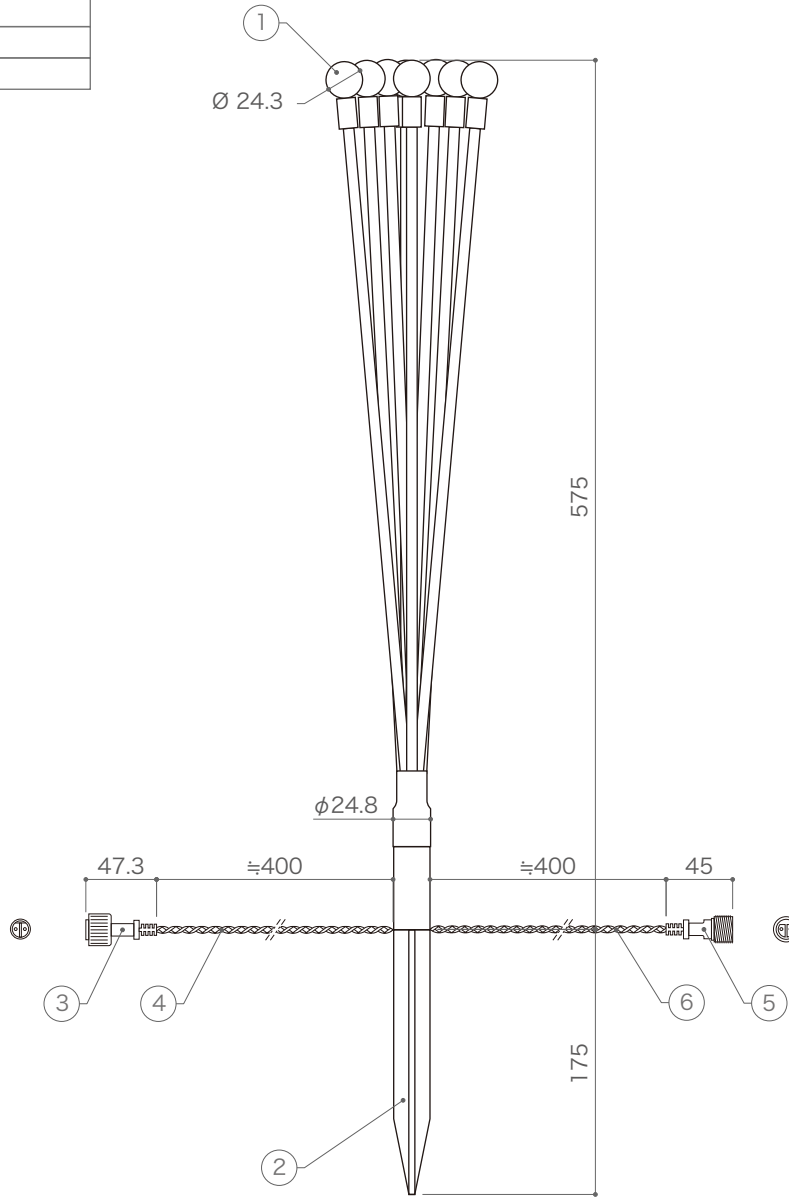

X-ECO 仕様図

LED フルカラーキャンディガーデンライト

カラー	RGB 8球 / set
定格電圧	DC24V
消費電力	最大1W / set
最大接続数	18 set
コード色	ブラック
使用環境	屋外仕様

DIMENSION [mm]

10	-	-	-	-
9	-	-	-	-
8	-	-	-	-
7	-	-	-	-
6	出力コネクタケーブル	-	-	-
5	出力コネクタ	-	-	2pin
4	入力コネクタケーブル	-	-	-
3	入力コネクタ	-	-	2pin
2	ペグ	-	-	-
1	LED	PVC	8	-
番号	部品名	材質	数	備考
Number	Parts name	Material	Qty.	Remarks

TITLE		
LED-FLGD8		
SCALE	WEIGHT	
1 : 5	300g	
APPROVED	CHECKED	DRAWN
Takeuchi		Sakane
2024.04.16		2024.04.09
PROJECTION		Ver. 1
株式会社 エフェクトメイジ		
SHEET 01 / 01		