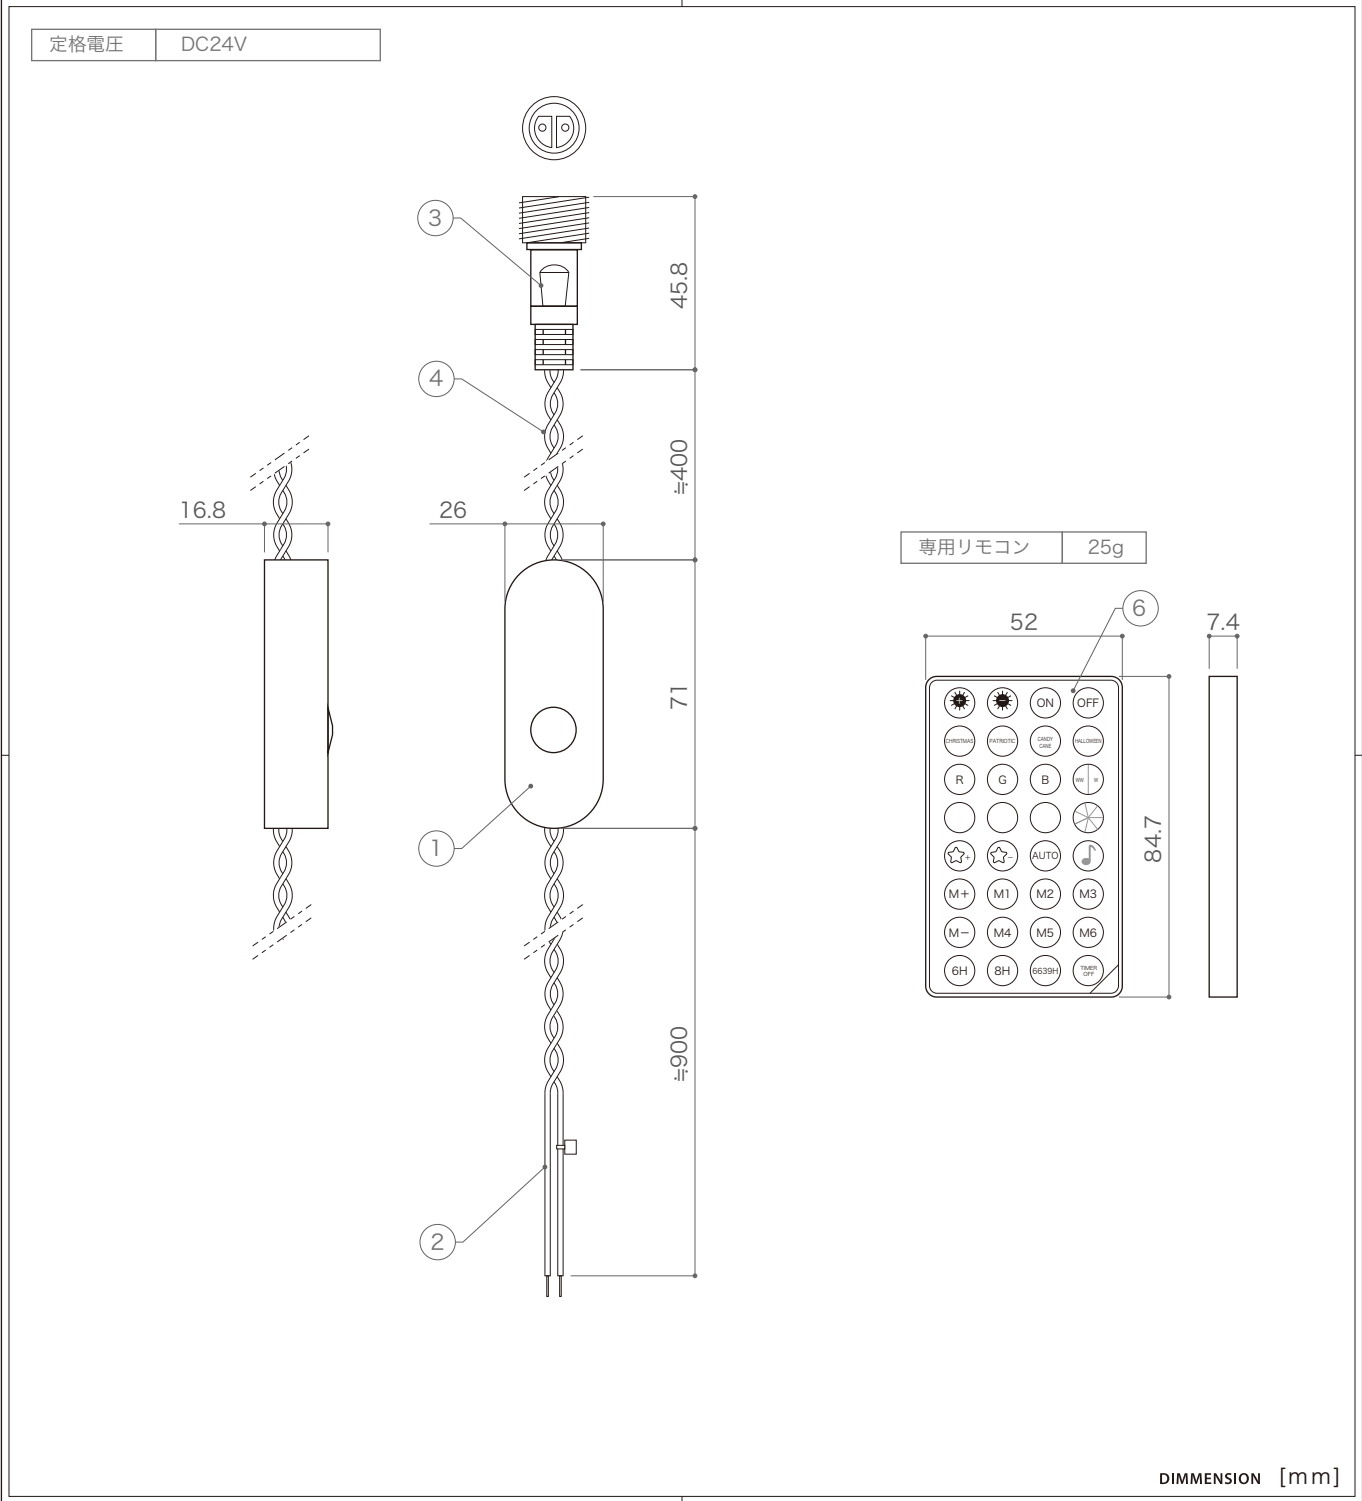

X-ECO 仕様図

LED フルカラーキャンディガーデンライト専用リモートコントローラーセット

10	-	-	-	-
9	-	-	-	-
8	-	-	-	-
7	-	-	-	-
6	-	-	-	-
5	専用リモコン	-	-	-
4	出力ケーブル	-	-	-
3	出力コネクタ	-	-	2pin
2	入力ケーブル	-	-	赤 (+)、黒 (-)
1	本体	-	-	-
番号 Number	部品名 Parts name	材質 Material	数 Qty.	備考 Remarks

TITLE		
LED-FLGD-RC		
SCALE		WEIGHT
1 : 2		55g
APPROVED	CHECKED	DRAWN
Takeuchi		Sakane
2024.07.30		2024.07.25
PROJECTION		Ver.
		2
株式会社 エフェクトメイジ		
		SHEET 01 / 01