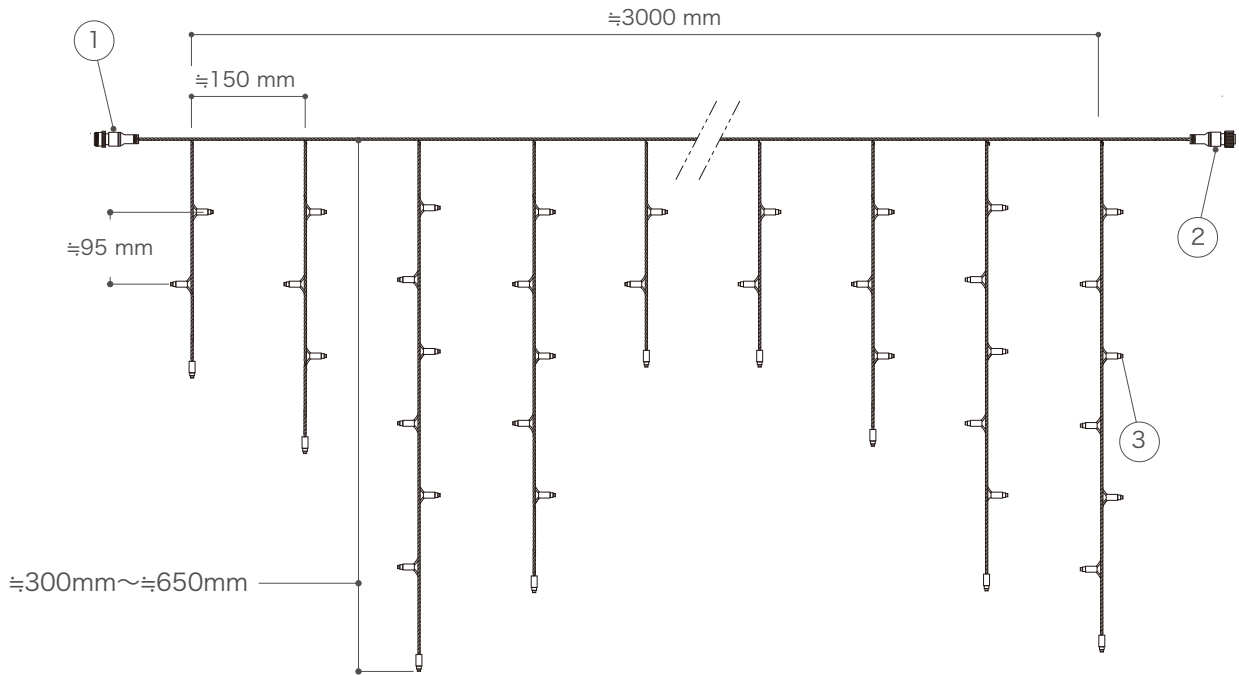

X-ECO 仕様図

LEDプレイライトつらら-C HOTARU

型番	LED-RPL-HT-W	LED-RPL-HT-WW
LEDカラー	ホワイト	ウォームホワイト
定格電流	AC100V	
消費電力	最大10W	
最大接続数	3セット	
コード色	クリア	

DIMENSION [mm]

10	-	-	-	-
9	-	-	-	-
8	-	-	-	-
7	-	-	-	-
6	-	-	-	-
5	-	-	-	-
4	-	-	-	-
3	LED	-	100	-
2	2pin防水コネクタ(メス)	樹脂、真鍮	1	-
1	2pin防水コネクタ(オス)	樹脂、真鍮	1	-
番号 Number	部品名 Parts name	材質 Material	数 Qty.	備考 Remarks

TITLE 上記記載		
SCALE 1:10		WEIGHT 365g
APPROVED Takeuchi 2024.04.05	CHECKED	DRAWN Sakane 2024.04.05
PROJECTION		Ver. 1
株式会社 エフェクトメイジ		
		SHEET 01 / 01