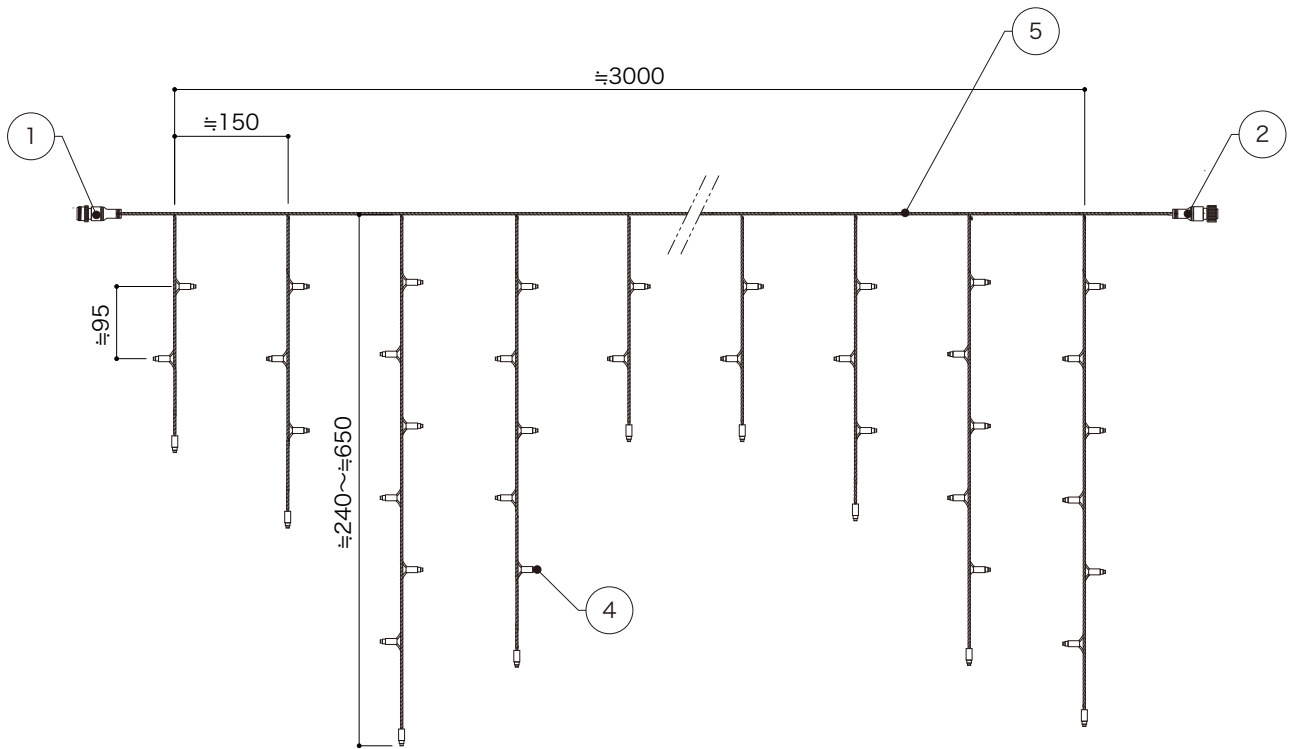

X-ECO 仕様図

LED プレイライトつらら

型番	LED-PRL-100C-3.3M-W	LED-PRL-100C-3.3M-WW	LED-PRL-100C-3.3M-CD
LEDカラー	ホワイト	ウォームホワイト	キャンドル
定格電圧	AC100V		
消費電力	10W/セット		
最大接続数	10セット		

オプション 整流器付きメタルパワーコード

DIMENSION [mm]

10	-	-	-	-
9	-	-	-	-
8	-	-	-	-
7	-	-	-	-
6	-	-	-	-
5	ケーブル(電源)	-	-	VCTF-0.75sq-2C
4	LED	-	100	-
3	エンドキャップ	樹脂	1	-
2	2pin防水コネクタ(メス)	樹脂、真鍮	1	-
1	2pin防水コネクタ(オス)	樹脂、真鍮	1	-
番号 Number	部品名 Parts name	材質 Material	数 Qty.	備考 Remarks

TITLE 上記記載		
SCALE 1 : 10	WEIGHT 450g	
APPROVED -	CHECKED	DRAWN Sakane
20XX.XX.XX		2024.05.20
PROJECTION 	Ver. 3	
株式会社 エフェクトメイジ		
SHEET 01 / 01		