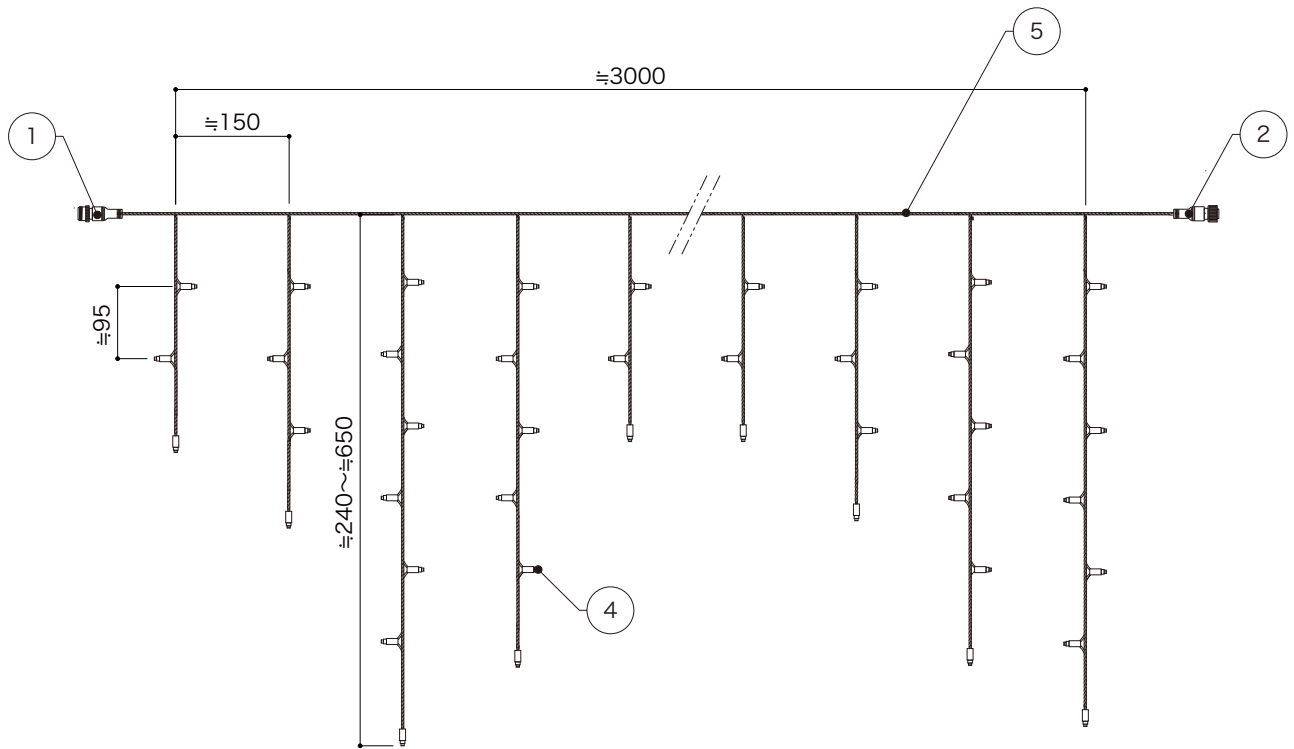

X-ECO 仕様図

LED プレイライトつらら フラッシュ

型番	LED-PRL-100-20IC-3M-W	LED-PRL-100-20IC-3M-WW
LEDカラー	ホワイト	ウォームホワイト
定格電圧	AC100V	
消費電力	10W/セット	
最大接続数	3セット	
備考	20本のつらら中自己点滅20球ランダム配置	

オプション	フラッシュ/ストロボ用整流器付きメタルパワーコード
-------	---------------------------

DIMENSION [mm]

10	-	-	-	-
9	-	-	-	-
8	-	-	-	-
7	-	-	-	-
6	-	-	-	-
5	ケーブル(電源)	-	-	VCTF-0.75sq-2C
4	LED	-	100	-
3	エンドキャップ	樹脂	1	-
2	2pin防水コネクタ(メス)	樹脂、真鍮	1	-
1	2pin防水コネクタ(オス)	樹脂、真鍮	1	-
番号 Number	部品名 Parts name	材質 Material	数 Qty.	備考 Remarks

TITLE 上記記載		
SCALE 1 : 10	WEIGHT 365g	
APPROVED -	CHECKED	DRAWN Sakane
20XX.XX.XX		2024.06.27
PROJECTION		Ver. 1
 株式会社 エフェクトメイジ		
SHEET 01 / 01		