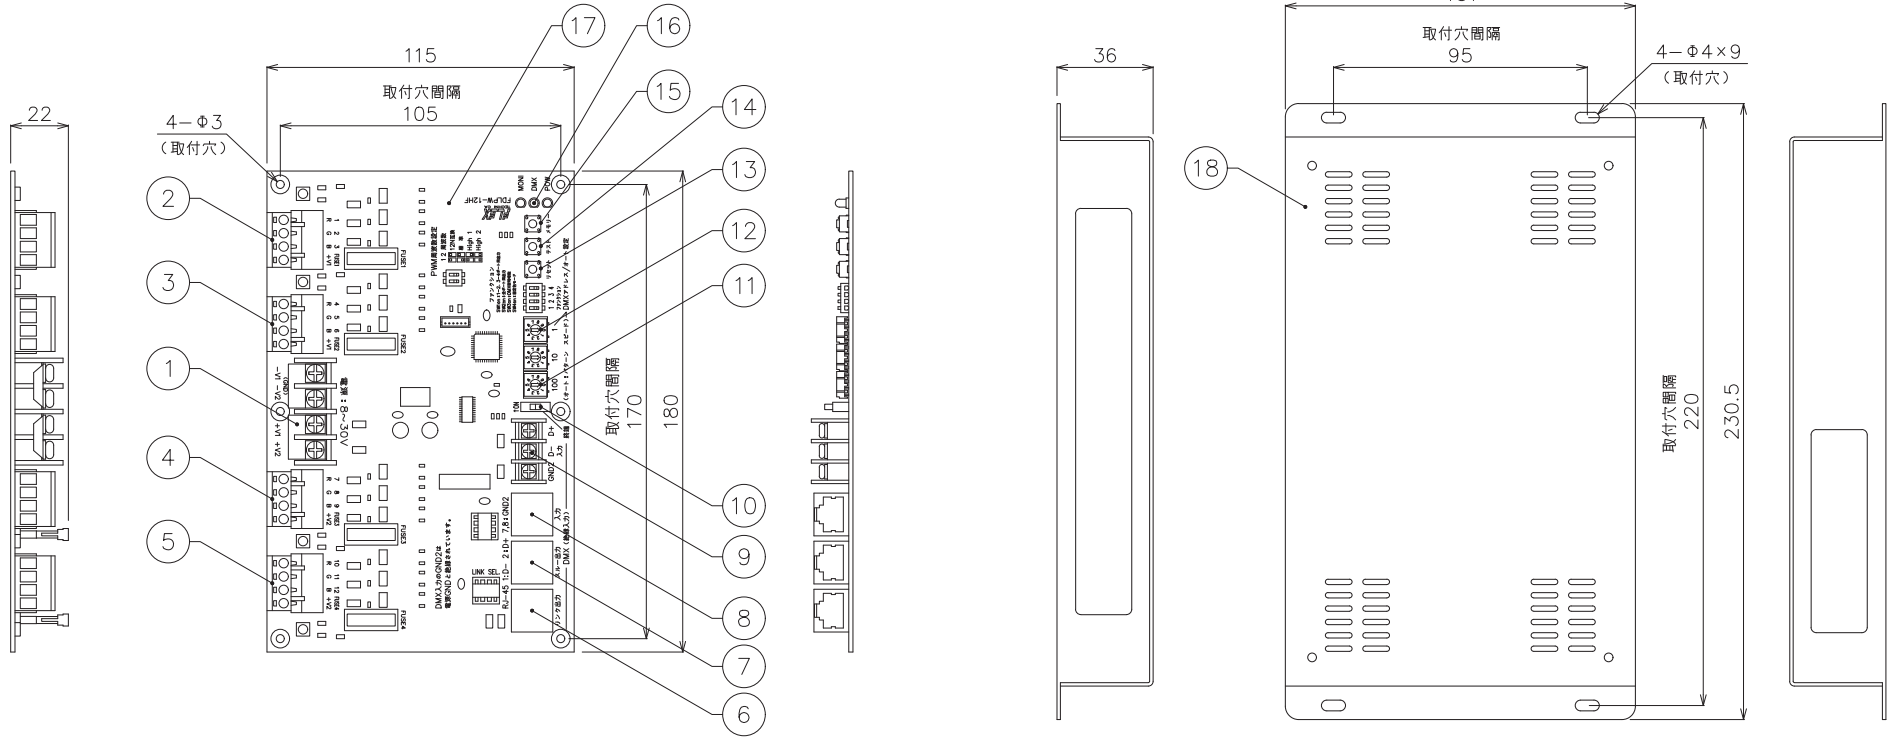

入力電圧	DC8V~24V
出力電圧	DC8V~24V
容量	6A/1ポート (2A×3回路) 全4ポート
使用環境	0℃~45℃ 結露なきこと

DIMENSION [mm]

10	切替スイッチ	***	*	DMX終端時に使用	20	***	***	*	***
9	入力端子台 (DMX信号)	***	1	***	19	***	***	*	***
8	LANコネクタ	***	1	DMX信号	18	ケース	スチール	1	焼付黒塗装
7	LANコネクタ	***	1	スルー信号	17	プリント基板	***	*	***
6	LANコネクタ	***	1	リンク出力	16	インジケータ	***	3	***
5	出力端子台 (電源)	***	1	2A×3ポート	15	メモリスイッチ	***	1	***
4	出力端子台 (電源)	***	1	2A×3ポート	14	テストスイッチ	***	1	***
3	出力端子台 (電源)	***	1	2A×3ポート	13	リセットスイッチ	***	1	***
2	出力端子台 (電源)	***	1	2A×3ポート	12	ファンクションスイッチ	***	1	***
1	入力端子台 (DC電源)	***	1	DC8V~DC24V	11	DMX ch 設定ダイヤル	***	3	***
番号	部品名	材質	数	備考	番号	部品名	材質	数	備考
Number	Parts name	Material	Qty.	Remarks	Number	Parts name	Material	Qty.	Remarks

TITLE			X-D8-24		
SCALE		WEIGHT			
1:2		750g			
APPROVED	CHECKED	DRAWN			
***		Ikeyama			
2023.****		2023.06.29			
PROJECTION			Ver. 2		
株式会社エフェクトメイジ					
SHEET 01/01					