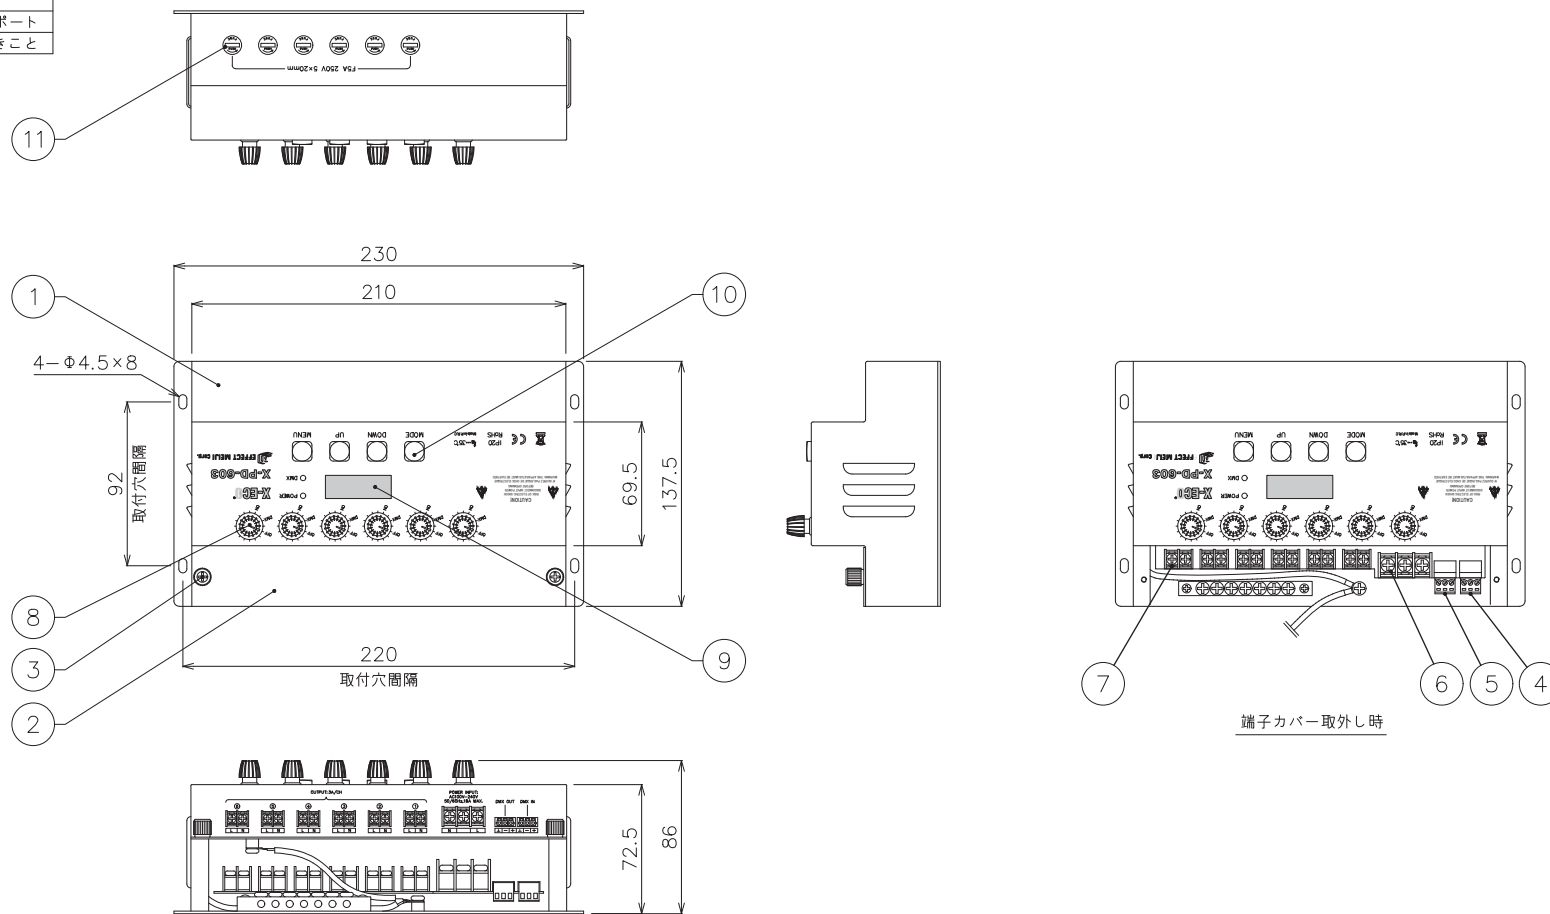

入力電圧	AC100V
出力電圧	AC100V
容量	3A/ポート 全6ポート
使用環境	0~45℃/結露なきこと

DIMENSION [mm]

10	設定ボタン	***	4	***	20	***	***	*	***
9	ディスプレイ	***	1	***	19	***	***	*	***
8	ロータリースイッチ	***	6	***	18	***	***	*	***
7	電源出力端子台	***	6	***	17	***	***	*	***
6	電源入力端子台	***	1	***	16	***	***	*	***
5	DMX出力端子台	***	1	***	15	***	***	*	***
4	DMX入力端子台	***	1	***	14	***	***	*	***
3	カバー取付ねじ	***	2	***	13	***	***	*	***
2	端子カバー	鉄	1	黒焼付塗装	12	***	***	*	***
1	本体	鉄	*	黒焼付塗装	11	ヒューズ	***	6	***
番号	部品名	材質	数	備考	番号	部品名	材質	数	備考
Number	Parts name	Material	Qty.	Remarks	Number	Parts name	Material	Qty.	Remarks

TITLE			X-PD-603		
SCALE		WEIGHT			
1:3		1225g			
APPROVED	CHECKED	DRAWN			
***		lkeyama			
2023.****		2023.06.29			
PROJECTION		Ver.		3	
株式会社エフェクトメイジ					
SHEET 01/01					