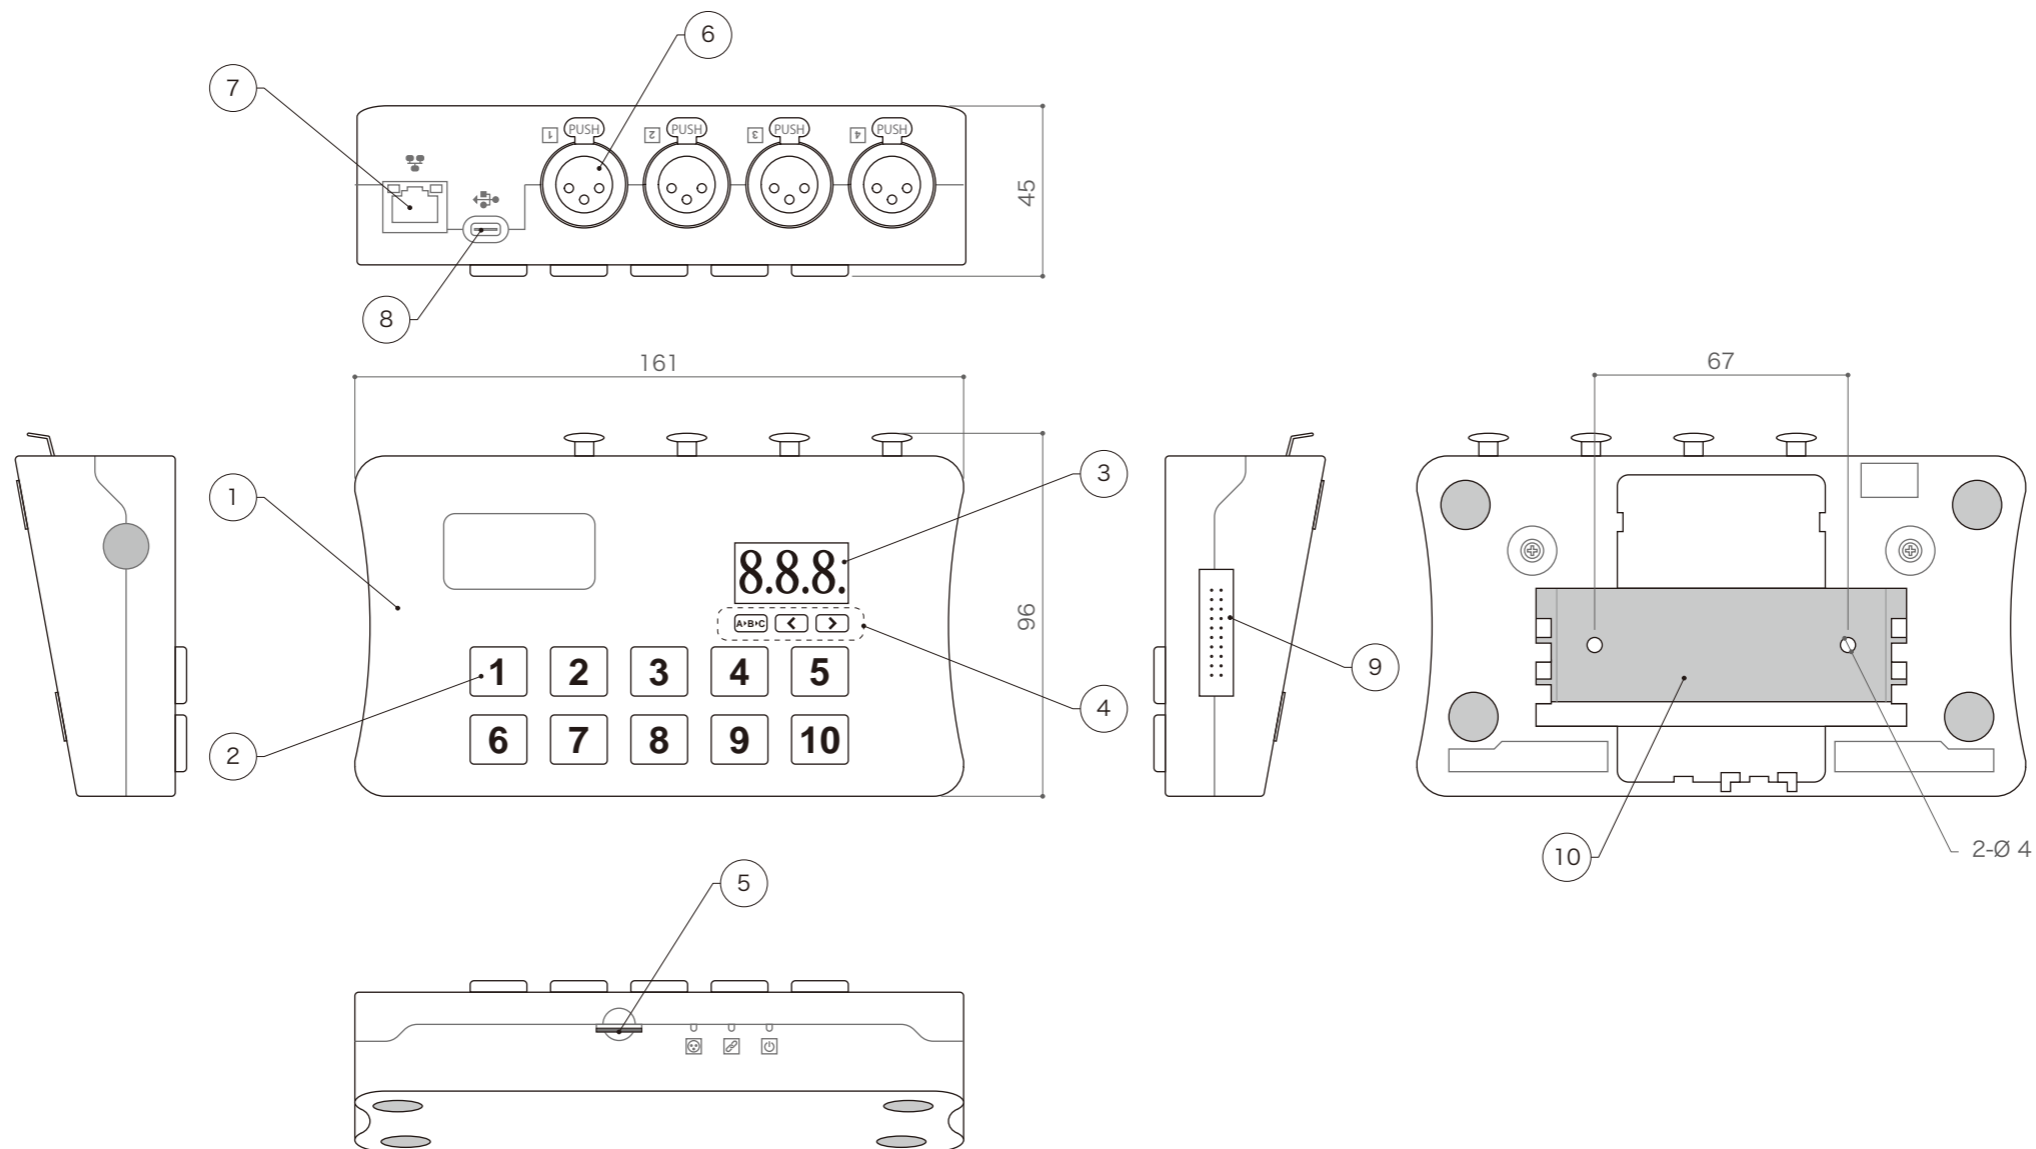

定格電圧	DC5V~5.5V
使用環境	0°C~50°C IP20
備考	DMX512

DIMENSION [mm]

10	取付プレート	-	1	-	20	-	-	-	-
9	HE-20 コネクタ	-	-	-	19	-	-	-	-
8	電源入力用 USB typeC コネクタ	-	1	-	18	-	-	-	-
7	RJ45 コネクタ	-	1	-	17	-	-	-	-
6	DMX 信号出力コネクタ	-	4	-	16	-	-	-	-
5	micro SD 入力ポート	-	1	-	15	-	-	-	-
4	シーン切替スイッチ	-	-	-	14	-	-	-	-
3	ディスプレイ	-	1	-	13	-	-	-	-
2	シーン番号スイッチ	-	-	-	12	-	-	-	-
1	本体	-	-	-	11	-	-	-	-

TITLE PR512ESA-11		
SCALE 1 : 2		WEIGHT 330g
APPROVED Murakami	CHECKED	DRAWN Ikeyama
2022.06.07		2023.07.07
PROJECTION		Ver. 2