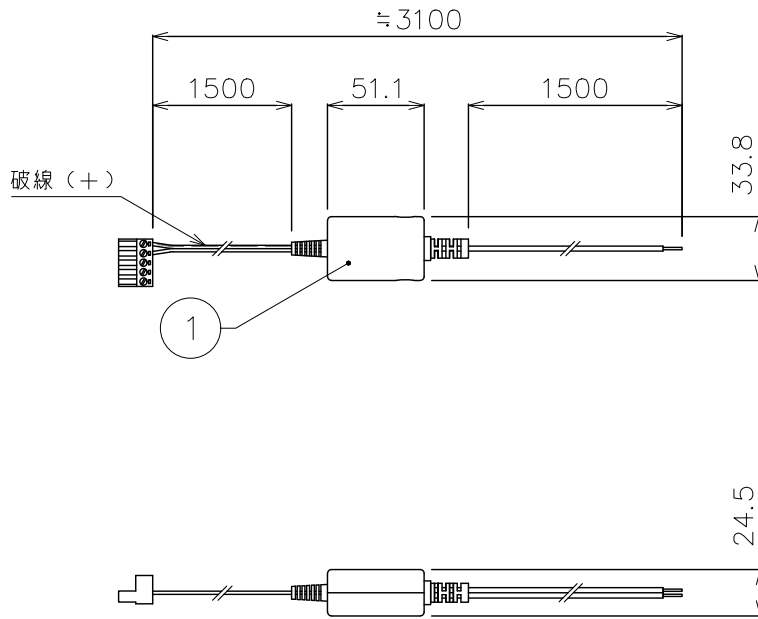

X-ECO 仕様図

S.T.I.C.K-KE2専用ACアダプター

品名	専用ACアダプター
入力電圧	AC100V~240V
出力電圧	DC7V

DIMMENSION [mm]

10	***	***	*	***
9	***	***	*	***
8	***	***	*	***
7	***	***	*	***
6	***	***	*	***
5	***	***	*	***
4	***	***	*	***
3	***	***	*	***
2	***	***	*	***
1	専用パワーコード	***	1	コネクタ(メス)付属, 破線(+)
番号 Number	部品名 Parts name	材質 Material	数 Qty	備考 Remarks

TITLE 6VDC-1A-ST1		
SCALE 1:2	WEIGHT 90g	
APPROVED ***	CHECKED	DRAWN Sakane
2023.****		2024.07.02
PROJECTION		Ver. 4
<b>株式会社エフェクトメイジ</b>		
		SHEET 01/01