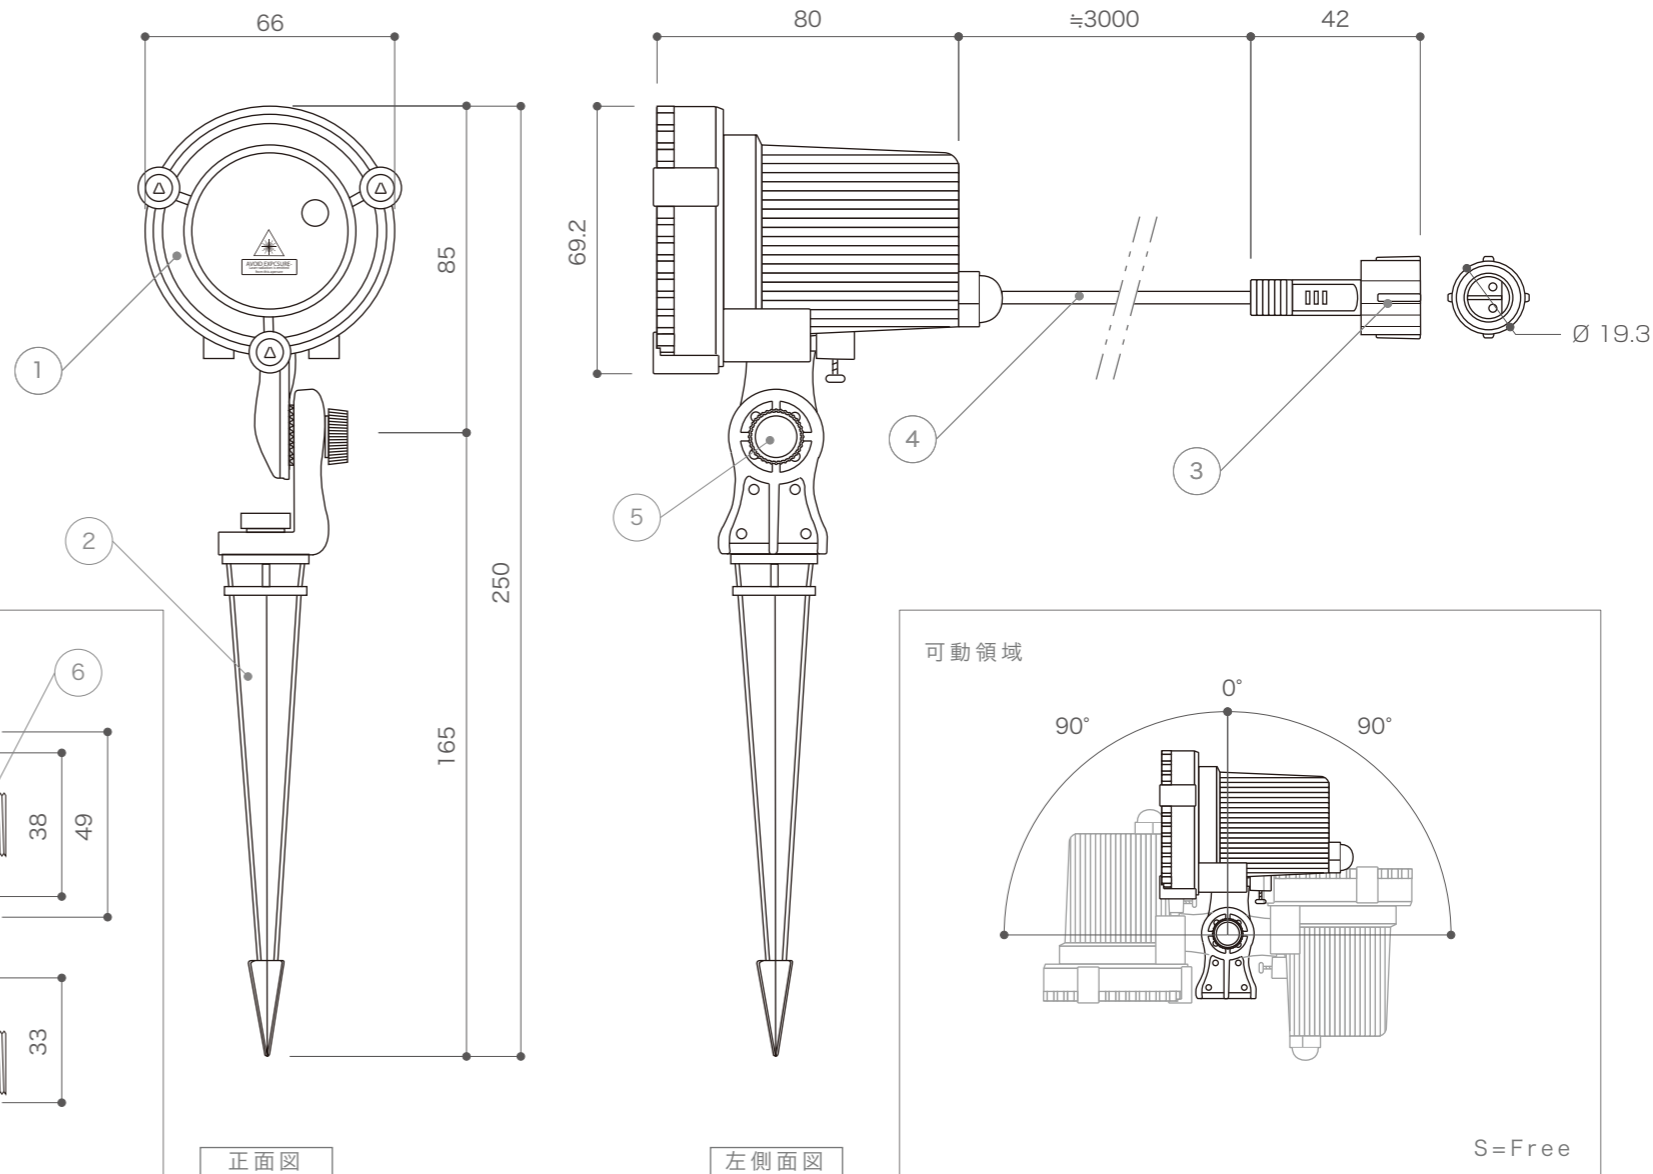

型番	LED-RZ-5V-B	LED-RZ-5V-G	LED-RZ-5V-R
カラー	ブルー	グリーン	レッド
入力電圧	AC100V~240V		
照射角	100°		
消費電力	5W		
レーザー	100mW (450nm)	50mW (515nm)	100mW (650nm)
使用環境	屋外仕様 / IP65		
その他	差し込みベグ付属, DC5V 屋外用電源付属, レーザークラスII		

付属品	DC5V 屋外用電源
重量	290g

DIMENSION [mm]

10	-	-	-	-	20	-	-	-	-
9	-	-	-	-	19	-	-	-	-
8	-	-	-	-	18	-	-	-	-
7	-	-	-	-	17	-	-	-	-
6	出力コネクタ	-	-	-	16	-	-	-	-
5	角度調整ねじ	-	-	メス	15	-	-	-	-
4	入力コネクタケーブル	-	-	≒300mm	14	-	-	-	-
3	入力コネクタ	-	-	オス	13	-	-	-	-
2	ベグ	-	-	重量 13g	12	-	-	-	-
1	本体	-	-	-	11	-	-	-	-
番号 Number	部品名 Parts name	材質 Material	数 Qty.	備考 Remarks	番号 Number	部品名 Parts name	材質 Material	数 Qty.	備考 Remarks

TITLE		
上記記載		
SCALE	WEIGHT	
1:2	270g(ベグ含む)	
APPROVED	CHECKED	DRAWN
	Yoshimura	Ikeyama
	2021.01.13	2023.07.03
PROJECTION	Ver.	
第一角	5	
株式会社 エフェクトメイジ		
SHEET 01 / 01		