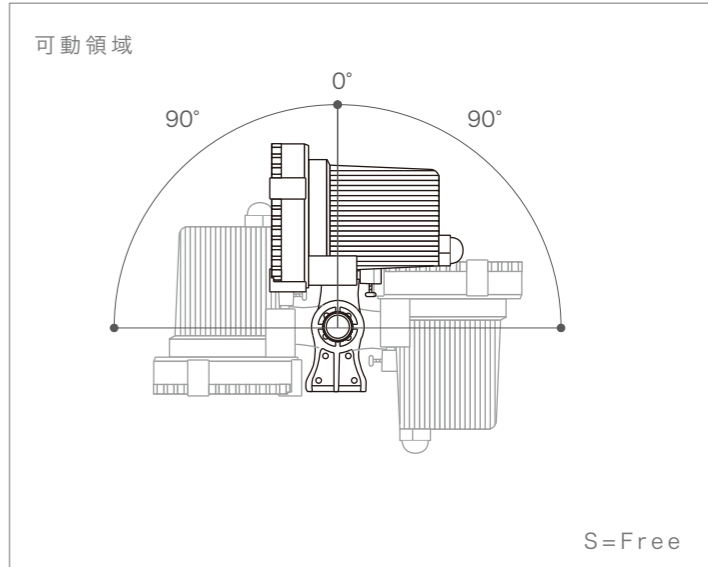

型番	LED-RZ-5V-B	LED-RZ-5V-G	LED-RZ-5V-R
カラー	ブルー	グリーン	レッド
入力電圧	AC100V~240V		
照射角	100°		
消費電力	5W		
レーザー	100mW (450nm)	50mW (515nm)	100mW (650nm)
使用環境	屋外仕様 / IP65		
その他	差し込みベグ付属, DC5V 屋外用電源付属, レーザークラスII		

付属品	DC5V 屋外用電源
重量	290g

DIMENSION [mm]

10	-	-	-	-	20	-	-	-	-
9	-	-	-	-	19	-	-	-	-
8	-	-	-	-	18	-	-	-	-
7	-	-	-	-	17	-	-	-	-
6	出力コネクタ	-	-	-	16	-	-	-	-
5	角度調整ねじ	-	-	メス	15	-	-	-	-
4	入力コネクタケーブル	-	-	≒300mm	14	-	-	-	-
3	入力コネクタ	-	-	オス	13	-	-	-	-
2	ベグ	-	-	重量 13g	12	-	-	-	-
1	本体	-	-	-	11	-	-	-	-
番号 Number	部品名 Parts name	材質 Material	数 Qty.	備考 Remarks	番号 Number	部品名 Parts name	材質 Material	数 Qty.	備考 Remarks

TITLE		
上記記載		
SCALE	WEIGHT	
1:2	270g(ベグ含む)	
APPROVED	CHECKED	DRAWN
	Yoshimura	Ikeyama
	2021.01.13	2023.07.03
PROJECTION	Ver.	
第一角	5	
株式会社 エフェクトメイジ		
SHEET 01 / 01		