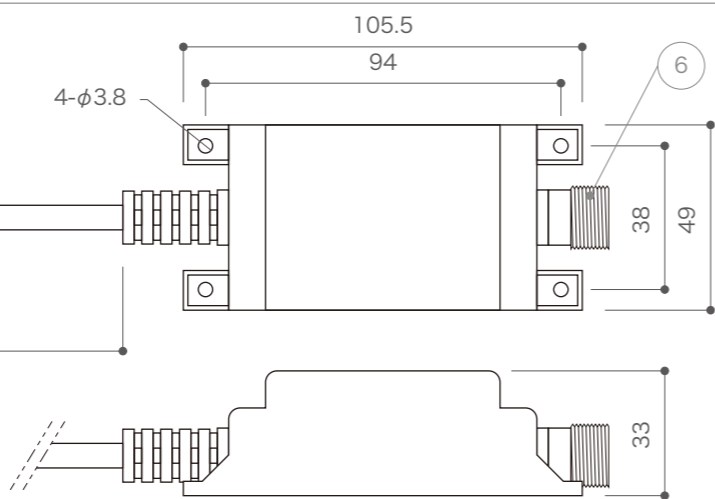

型番	LED-RZ-5V-B	LED-RZ-5V-G	LED-RZ-5V-R
カラー	ブルー	グリーン	レッド
入力電圧	AC100V~240V		
照射角	100°		
消費電力	5W		
レーザー	100mW (450nm)	50mW (515nm)	100mW (650nm)
使用環境	屋外仕様 / IP65		
その他	差し込みベグ付属, DC5V 屋外用電源付属, レーザークラスII		

付属品	DC5V 屋外用電源
重量	290g

DIMENSION [mm]

10	-	-	-	-	20	-	-	-	-
9	-	-	-	-	19	-	-	-	-
8	-	-	-	-	18	-	-	-	-
7	-	-	-	-	17	-	-	-	-
6	出力コネクタ	-	-	-	16	-	-	-	-
5	角度調整ねじ	-	-	メス	15	-	-	-	-
4	入力コネクタケーブル	-	-	≒300mm	14	-	-	-	-
3	入力コネクタ	-	-	オス	13	-	-	-	-
2	ベグ	-	-	重量 13g	12	-	-	-	-
1	本体	-	-	-	11	-	-	-	-
番号 Number	部品名 Parts name	材質 Material	数 Qty.	備考 Remarks	番号 Number	部品名 Parts name	材質 Material	数 Qty.	備考 Remarks

TITLE		
上記記載		
SCALE	WEIGHT	
1:2	270g(ベグ含む)	
APPROVED	CHECKED	DRAWN
	Yoshimura	Ikeyama
	2021.01.13	2023.07.03
PROJECTION	Ver.	
第一角	5	
株式会社 エフェクトメイジ		
SHEET 01 / 01		