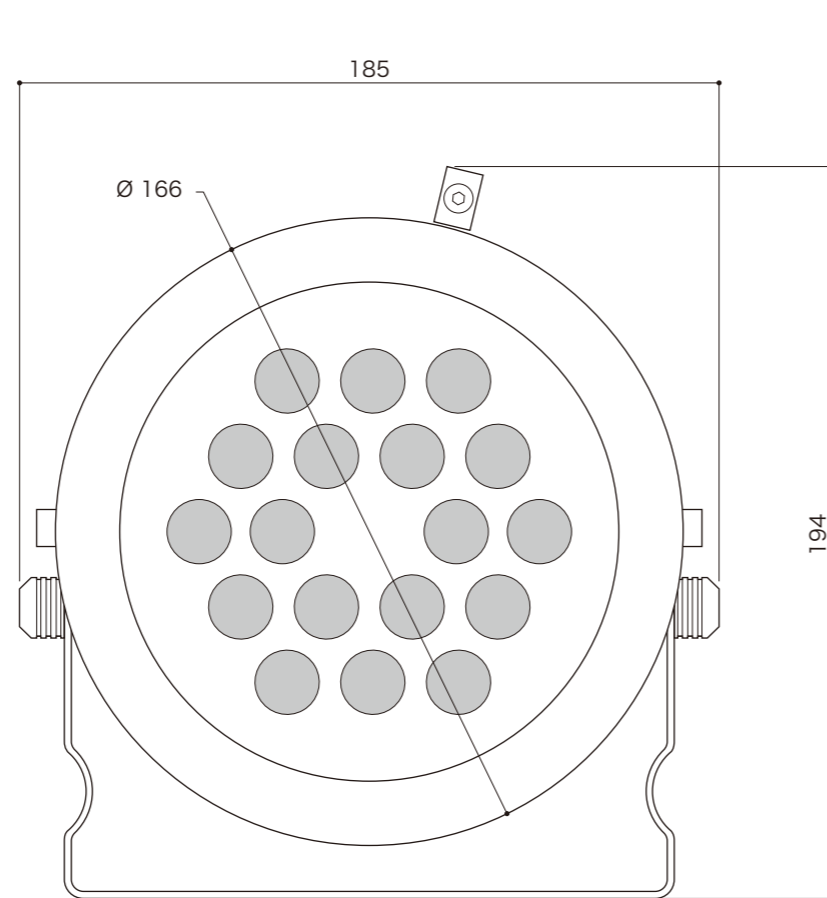

LEDカラー	RGBW
定格電流	500mA
消費電力	最大16W
LED灯数	18灯
LED照射角	10°/25°/40°/60°/10°x35°
制御	DMX制御
使用環境	水中仕様/IP68

DIMENSION [mm]

10	-	-	-	-	20	-	-	-	-
9	-	-	-	-	19	-	-	-	-
8	-	-	-	-	18	-	-	-	-
7	-	-	-	-	17	-	-	-	-
6	-	-	-	-	16	-	-	-	-
5	アース	-	1	-	15	-	-	-	-
4	ケーブル	-	1	-	14	-	-	-	-
3	角度調整ねじ	-	-	-	13	-	-	-	-
2	LED	-	18	-	12	-	-	-	-
1	本体	-	-	-	11	-	-	-	-
番号 Number	部品名 Parts name	材質 Material	数 Qty.	備考 Remarks	番号 Number	部品名 Parts name	材質 Material	数 Qty.	備考 Remarks

TITLE		
EF-RNAQ18		
SCALE	WEIGHT	
1:2	-	
APPROVED	CHECKED	DRAWN
Takeuchi		Sakane
2024.07.25		2024.05.31
PROJECTION		Ver. 1
株式会社エフェクトメイジ		
SHEET 01/01		