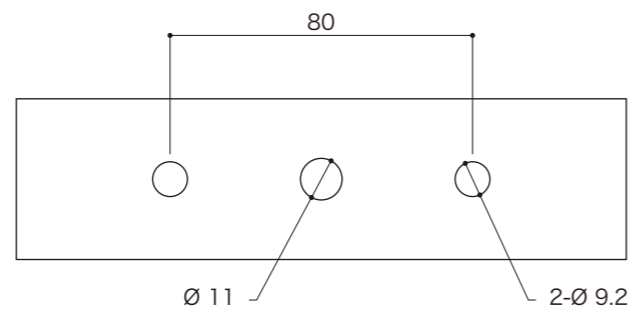

LEDカラー	RGBW
定格電流	500mA
消費電力	最大16W
LED灯数	18灯
LED照射角	10°/25°/40°/60°/10°x35°
制御	DMX制御
使用環境	水中仕様/IP68

DIMENSION [mm]

10	-	-	-	-	20	-	-	-	-
9	-	-	-	-	19	-	-	-	-
8	-	-	-	-	18	-	-	-	-
7	-	-	-	-	17	-	-	-	-
6	-	-	-	-	16	-	-	-	-
5	アース	-	1	-	15	-	-	-	-
4	ケーブル	-	1	-	14	-	-	-	-
3	角度調整ねじ	-	-	-	13	-	-	-	-
2	LED	-	18	-	12	-	-	-	-
1	本体	-	-	-	11	-	-	-	-
番号 Number	部品名 Parts name	材質 Material	数 Qty.	備考 Remarks	番号 Number	部品名 Parts name	材質 Material	数 Qty.	備考 Remarks

TITLE		
EF-RNAQ18		
SCALE	WEIGHT	
1:2	-	
APPROVED	CHECKED	DRAWN
Takeuchi		Sakane
2024.07.25		2024.05.31
PROJECTION		Ver. 1
株式会社エフェクトメイジ		
SHEET 01/01		