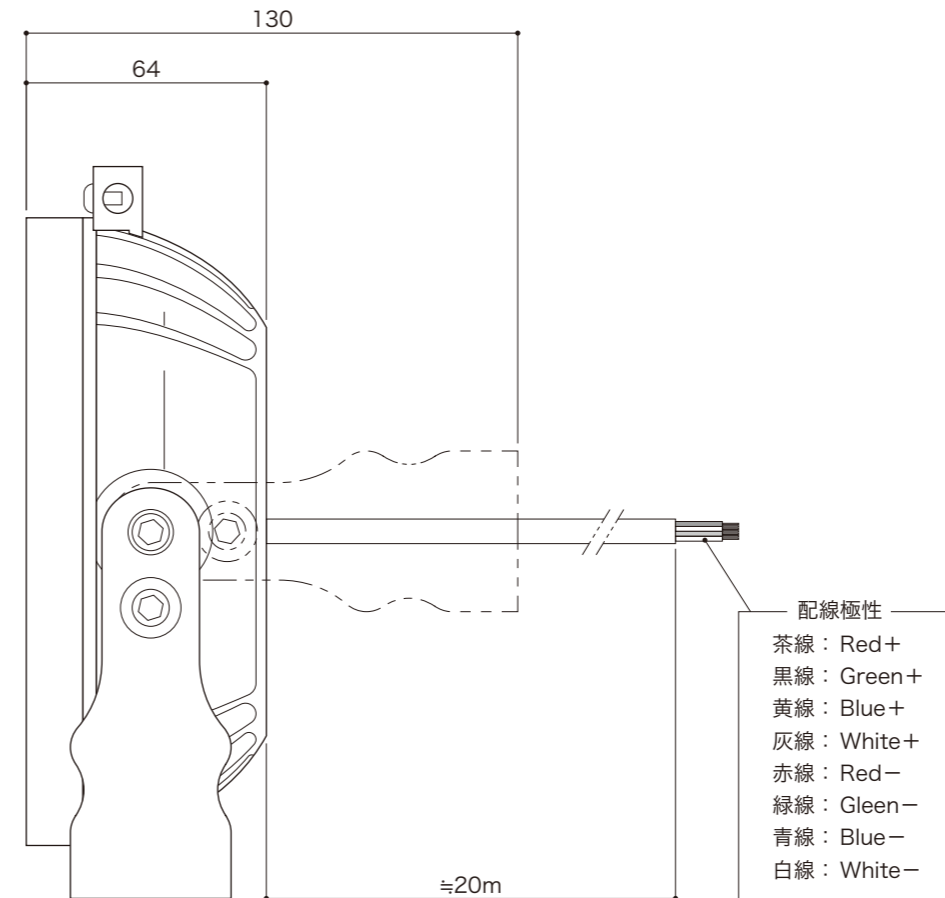

LEDカラー	RGBW
定格電流	500mA
消費電力	最大16W
LED灯数	18灯
LED照射角	10°/25°/40°/60°/10°x35°
制御	DMX制御
使用環境	水中仕様/IP68

DIMENSION [mm]

10	-	-	-	-	20	-	-	-	-
9	-	-	-	-	19	-	-	-	-
8	-	-	-	-	18	-	-	-	-
7	-	-	-	-	17	-	-	-	-
6	-	-	-	-	16	-	-	-	-
5	アース	-	1	-	15	-	-	-	-
4	ケーブル	-	1	-	14	-	-	-	-
3	角度調整ねじ	-	-	-	13	-	-	-	-
2	LED	-	18	-	12	-	-	-	-
1	本体	-	-	-	11	-	-	-	-
番号 Number	部品名 Parts name	材質 Material	数 Qty.	備考 Remarks	番号 Number	部品名 Parts name	材質 Material	数 Qty.	備考 Remarks

TITLE		
EF-RNAQ18		
SCALE	WEIGHT	
1:2	-	
APPROVED	CHECKED	DRAWN
Takeuchi		Sakane
2024.07.25		2024.05.31
PROJECTION		Ver. 1
株式会社エフェクトメイジ		
SHEET 01/01		