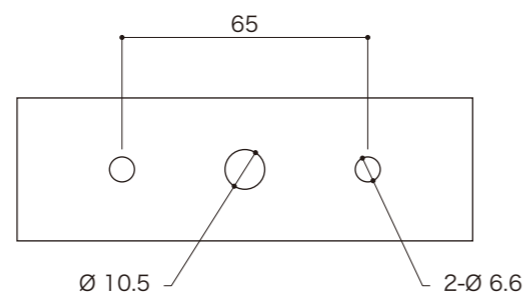

LEDカラー	RGBW
定格電流	500mA
消費電力	最大8W
LED灯数	8灯
LED照射角	10°/25°/40°/60°/10°×35°
制御	DMX制御
使用環境	水中仕様/IP68

配線極性

茶線	: Red+
黒線	: Green+
黄線	: Blue+
灰線	: White+
赤線	: Red-
緑線	: Green-
青線	: Blue-
白線	: White-

DIMENSION [mm]

TITLE		
EF-RNAQ8		
SCALE	WEIGHT	
1 : 2	3260g (ケーブル含む)	
APPROVED	CHECKED	DRAWN
Takeuchi		Sakane
2024.07.25		2024.05.31
PROJECTION	Ver.	
	1	

番号	部品名	材質	数	備考	番号	部品名	材質	数	備考
Number	Parts name	Material	Qty.	Remarks	Number	Parts name	Material	Qty.	Remarks