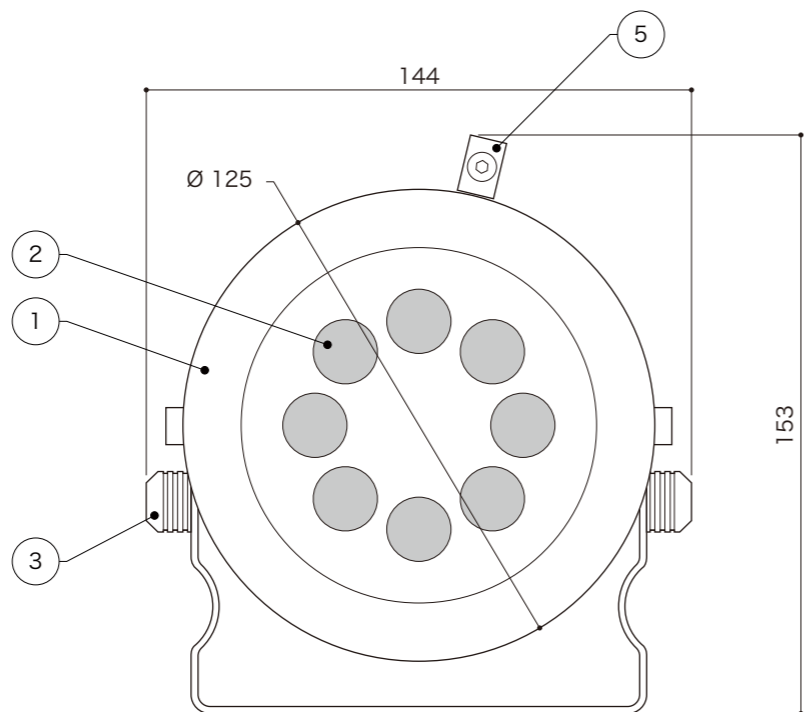

LEDカラー	RGBW
定格電流	500mA
消費電力	最大8W
LED灯数	8灯
LED照射角	10°/25°/40°/60°/10°×35°
制御	DMX制御
使用環境	水中仕様/IP68

配線極性

茶線	: Red+
黒線	: Green+
黄線	: Blue+
灰線	: White+
赤線	: Red-
緑線	: Green-
青線	: Blue-
白線	: White-

DIMENSION [mm]

10	-	-	-	-	20	-	-	-	-
9	-	-	-	-	19	-	-	-	-
8	-	-	-	-	18	-	-	-	-
7	-	-	-	-	17	-	-	-	-
6	-	-	-	-	16	-	-	-	-
5	アース	-	1	-	15	-	-	-	-
4	ケーブル	-	1	-	14	-	-	-	-
3	角度調整ねじ	-	-	-	13	-	-	-	-
2	LED	-	8	-	12	-	-	-	-
1	本体	-	-	-	11	-	-	-	-

TITLE		
EF-RNAQ8		
SCALE	WEIGHT	
1 : 2	3260g (ケーブル含む)	
APPROVED	CHECKED	DRAWN
Takeuchi		Sakane
2024.07.25		2024.05.31
PROJECTION	Ver.	
	1	

番号	部品名	材質	数	備考	番号	部品名	材質	数	備考
Number	Parts name	Material	Qty.	Remarks	Number	Parts name	Material	Qty.	Remarks