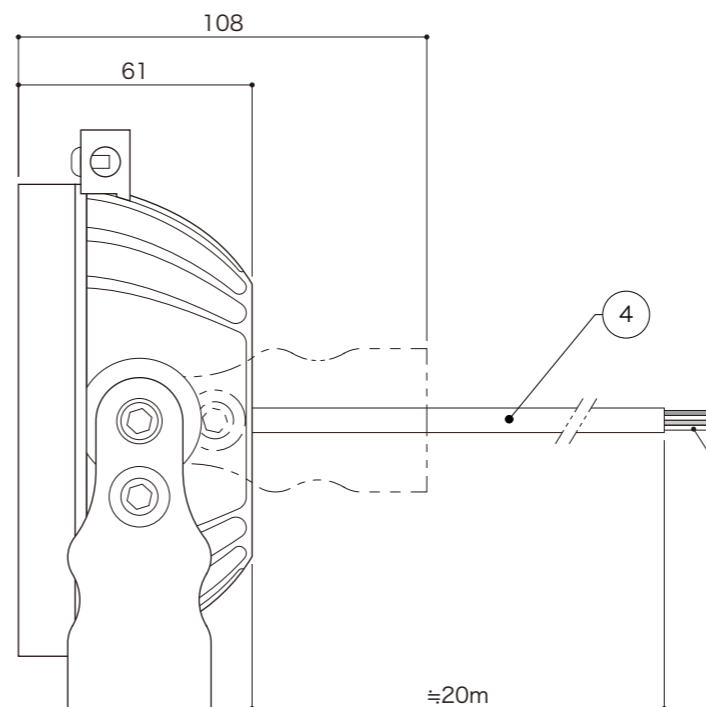

LEDカラー	RGBW
定格電流	500mA
消費電力	最大8W
LED灯数	8灯
LED照射角	10°/25°/40°/60°/10°×35°
制御	DMX制御
使用環境	水中仕様/IP68

配線極性

茶線	: Red+
黒線	: Green+
黄線	: Blue+
灰線	: White+
赤線	: Red-
緑線	: Green-
青線	: Blue-
白線	: White-

DIMENSION [mm]

10	-	-	-	-	20	-	-	-	-
9	-	-	-	-	19	-	-	-	-
8	-	-	-	-	18	-	-	-	-
7	-	-	-	-	17	-	-	-	-
6	-	-	-	-	16	-	-	-	-
5	アース	-	1	-	15	-	-	-	-
4	ケーブル	-	1	-	14	-	-	-	-
3	角度調整ねじ	-	-	-	13	-	-	-	-
2	LED	-	8	-	12	-	-	-	-
1	本体	-	-	-	11	-	-	-	-

TITLE		
EF-RNAQ8		
SCALE	WEIGHT	
1 : 2	3260g (ケーブル含む)	
APPROVED	CHECKED	DRAWN
Takeuchi		Sakane
2024.07.25		2024.05.31
PROJECTION	Ver.	
	1	

番号	部品名	材質	数	備考	番号	部品名	材質	数	備考
Number	Parts name	Material	Qty.	Remarks	Number	Parts name	Material	Qty.	Remarks