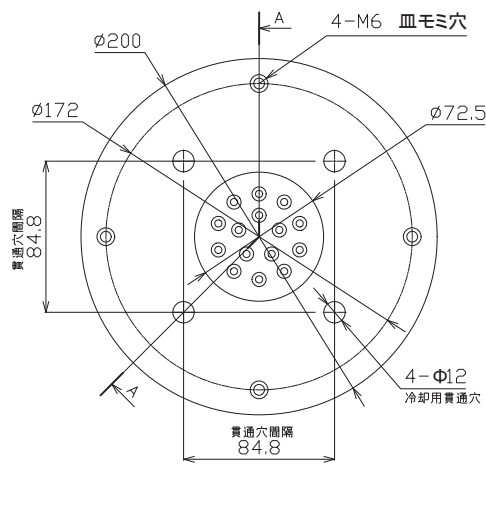

入力電流	700mA
消費電力	最大50W
LED灯数	6灯/CREE XML RGBW LED
LED照射角	25°, 40°, 60°
光束	レッド(546lm)/グリーン(1050lm) ブルー(168lm)/ホワイト(1200lm)
使用環境	0℃~40℃/IP68 水深2mまで
備考	ケーブル標準10m

A-A断面

注1: この製品は別途調光装置及びDC24Vスイッチング電源が必要です。
注2: 灯具背面が水に浸るように必ず設置してください。故障の原因となります。

DIMENSION [mm]

10	***	***	*	***	20	***	***	*	***
9	電源ケーブル	***	L=10m	ゴムキャップタイヤケーブル/5芯	19	***	***	*	***
8	背面カバー	***	1	φ100*6	18	***	***	*	***
7	PCB+LED	***	1	6PCS CREE XML RGBW LED	17	***	***	*	***
6	ヒートシンク	***	1	M90*40	16	***	***	*	***
5	レンズ	***	1	25° or 55°	15	***	***	*	***
4	ポリカーボネート	***	1	M90*8	14	***	***	*	***
3	固定リング	***	1	M90*4	13	***	***	*	***
2	本体	***	1	t=5	12	***	***	*	***
1	カバー	***	1	t=10	11	***	***	*	***
番号	部品名	材質	数	備考	番号	部品名	材質	数	備考
Number	Parts name	Material	Qty.	Remarks	Number	Parts name	Material	Qty.	Remarks

TITLE		
EF-ONK-(照射角)-50-700RGBW		
SCALE	WEIGHT	
1:3	3,400g(配線除く)	
APPROVED	CHECKED	DRAWN
***		Ikeyama
2023.***		2023.06.23
PROJECTION		Ver. 9
株式会社エフェクトメイジ		
SHEET 01/01		

LEDカラー	ホワイト	ブルー
型番	EF-ONK-55-45-W	EF-ONK-55-45-B
入力電流	700mA	
消費電力	45W	
LED灯数	6灯/CREE XML LED	
LED照射角	55°	
光束	1074lm	2632lm
使用環境	0℃~40℃/IP68 水深2mまで	
備考	ケーブル標準10m	

TITLE 上記記載		
SCALE 1:3	WEIGHT 3,400g(配線除く)	
APPROVED ***	CHECKED	DRAWN Ikeyama
2023.****		2023.06.23
PROJECTION		Ver. 5
株式会社エフェクトメイジ		
SHEET 01/01		