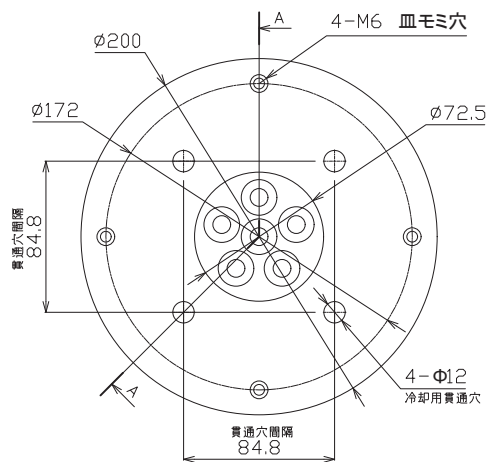

入力電流	700mA
消費電力	最大50W
LED灯数	6灯/CREE XML RGBW LED
LED照射角	25°, 40°, 60°
光束	レッド(546lm)/グリーン(1050lm) ブルー(168lm)/ホワイト(1200lm)
使用環境	0℃~40℃/IP68 水深2mまで
備考	ケーブル標準10m

A-A断面

注1: この製品は別途調光装置及びDC24Vスイッチング電源が必要です。
注2: 灯具背面が水に浸るように必ず設置してください。故障の原因となります。

DIMENSION [mm]

10	***	***	*	***	20	***	***	*	***
9	電源ケーブル	***	L=10m	ゴムキャップタイヤケーブル/5芯	19	***	***	*	***
8	背面カバー	***	1	φ100*6	18	***	***	*	***
7	PCB+LED	***	1	6PCS CREE XML RGBW LED	17	***	***	*	***
6	ヒートシンク	***	1	M90*40	16	***	***	*	***
5	レンズ	***	1	25° or 55°	15	***	***	*	***
4	ポリカーボネート	***	1	M90*8	14	***	***	*	***
3	固定リング	***	1	M90*4	13	***	***	*	***
2	本体	***	1	t=5	12	***	***	*	***
1	カバー	***	1	t=10	11	***	***	*	***
番号	部品名	材質	数	備考	番号	部品名	材質	数	備考
Number	Parts name	Material	Qty.	Remarks	Number	Parts name	Material	Qty.	Remarks

TITLE		
EF-ONK-(照射角)-50-700RGBW		
SCALE	WEIGHT	
1:3	3,400g(配線除く)	
APPROVED	CHECKED	DRAWN
***		Ikeyama
2023.***		2023.06.23
PROJECTION		Ver. 9
株式会社エフェクトメイジ		
SHEET 01/01		

LEDカラー	ホワイト	ブルー
型番	EF-ONK-55-45-W	EF-ONK-55-45-B
入力電流	700mA	
消費電力	45W	
LED灯数	6灯/CREE XML LED	
LED照射角	55°	
光束	1074lm	2632lm
使用環境	0℃~40℃/IP68 水深2mまで	
備考	ケーブル標準10m	

A-A断面

注1: この製品は別途調光装置及びDC24Vスイッチング電源が必要です。
 注2: 灯具背面が水に浸るように必ず設置してください。故障の原因となります。

DIMENSION [mm]

10 ***	***	*	***	20 ***	***	*	***
9 電源ケーブル	***	L=10m	ゴムキャップタイヤケーブル/茶(+)	19 ***	***	*	***
8 背面カバー	SS316L	1	Φ100×6	18 ***	***	*	***
7 PCB+LED	***	1	15PCS CREE XML LED	17 ***	***	*	***
6 ヒートシンク	***	1	M90×40	16 ***	***	*	***
5 レンズ	***	1	55°	15 ***	***	*	***
4 ポリカーボネート	***	1	M90×8	14 ***	***	*	***
3 固定リング	***	1	M90×4	13 ***	***	*	***
2 本体	SS316L	1	t=5	12 ***	***	*	***
1 カバー	強化ガラス	1	t=10	11 ***	***	*	***
番号 部品名	材質	数	備考	番号 部品名	材質	数	備考
Number Parts name	Material	Qty.	Remarks	Number Parts name	Material	Qty.	Remarks