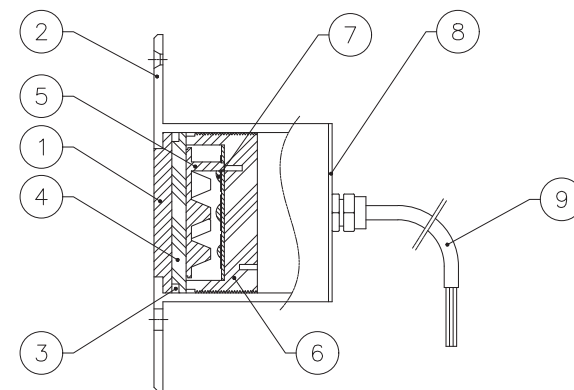

入力電流	700mA
消費電力	最大50W
LED灯数	6灯/CREE XML RGBW LED
LED照射角	25°, 40°, 60°
光束	レッド(546lm)/グリーン(1050lm) ブルー(168lm)/ホワイト(1200lm)
使用環境	0℃~40℃/IP68 水深2mまで
備考	ケーブル標準10m

A-A断面

注1: この製品は別途調光装置及びDC24Vスイッチング電源が必要です。
注2: 灯具背面が水に浸るように必ず設置してください。故障の原因となります。

DIMENSION [mm]

10	***	***	*	***	20	***	***	*	***
9	電源ケーブル	***	L=10m	ゴムキャップタイヤケーブル/5芯	19	***	***	*	***
8	背面カバー	***	1	φ100*6	18	***	***	*	***
7	PCB+LED	***	1	6PCS CREE XML RGBW LED	17	***	***	*	***
6	ヒートシンク	***	1	M90*40	16	***	***	*	***
5	レンズ	***	1	25° or 55°	15	***	***	*	***
4	ポリカーボネート	***	1	M90*8	14	***	***	*	***
3	固定リング	***	1	M90*4	13	***	***	*	***
2	本体	***	1	t=5	12	***	***	*	***
1	カバー	***	1	t=10	11	***	***	*	***
番号	部品名	材質	数	備考	番号	部品名	材質	数	備考
Number	Parts name	Material	Qty.	Remarks	Number	Parts name	Material	Qty.	Remarks

TITLE		
EF-ONK-(照射角)-50-700RGBW		
SCALE	WEIGHT	
1:3	3,400g(配線除く)	
APPROVED	CHECKED	DRAWN
***		Ikeyama
2023.***		2023.06.23
PROJECTION		Ver. 9
株式会社エフェクトメイジ		
SHEET 01/01		

LEDカラー	ホワイト	ブルー
型番	EF-ONK-55-45-W	EF-ONK-55-45-B
入力電流	700mA	
消費電力	45W	
LED灯数	6灯/CREE XML LED	
LED照射角	55°	
光束	1074lm	2632lm
使用環境	0℃~40℃/IP68 水深2mまで	
備考	ケーブル標準10m	

A-A断面

注1: この製品は別途調光装置及びDC24Vスイッチング電源が必要です。
 注2: 灯具背面が水に浸るように必ず設置してください。故障の原因となります。

DIMENSION [mm]

10 ***	***	*	***	20 ***	***	*	***
9 電源ケーブル	***	L=10m	ゴムキャップタイヤケーブル/茶(+)	19 ***	***	*	***
8 背面カバー	SS316L	1	Φ100×6	18 ***	***	*	***
7 PCB+LED	***	1	15PCS CREE XML LED	17 ***	***	*	***
6 ヒートシンク	***	1	M90×40	16 ***	***	*	***
5 レンズ	***	1	55°	15 ***	***	*	***
4 ポリカーボネート	***	1	M90×8	14 ***	***	*	***
3 固定リング	***	1	M90×4	13 ***	***	*	***
2 本体	SS316L	1	t=5	12 ***	***	*	***
1 カバー	強化ガラス	1	t=10	11 ***	***	*	***
番号 部品名	材質	数	備考	番号 部品名	材質	数	備考
Number Parts name	Material	Qty.	Remarks	Number Parts name	Material	Qty.	Remarks