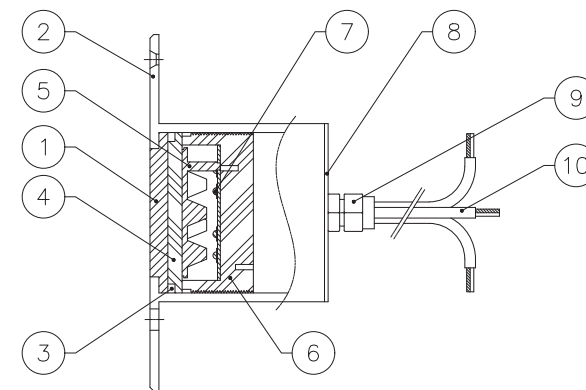

入力電流	700mA
消費電力	最大50W
LED灯数	6灯/CREE XML RGBW LED
LED照射角	25°, 40°, 60°
光束	レッド(546lm)/グリーン(1050lm) ブルー(168lm)/ホワイト(1200lm)
使用環境	0℃~40℃/IP68 水深2mまで
備考	ケーブル標準10m

A-A断面

注1: この製品は別途調光装置及びDC24Vスイッチング電源が必要です。
注2: 灯具背面が水に浸るように必ず設置してください。故障の原因となります。

DIMENSION [mm]

10	***	***	*	***	20	***	***	*	***
9	電源ケーブル	***	L=10m	ゴムキャップタイヤケーブル/5芯	19	***	***	*	***
8	背面カバー	***	1	φ100*6	18	***	***	*	***
7	PCB+LED	***	1	6PCS CREE XML RGBW LED	17	***	***	*	***
6	ヒートシンク	***	1	M90*40	16	***	***	*	***
5	レンズ	***	1	25° or 55°	15	***	***	*	***
4	ポリカーボネート	***	1	M90*8	14	***	***	*	***
3	固定リング	***	1	M90*4	13	***	***	*	***
2	本体	***	1	t=5	12	***	***	*	***
1	カバー	***	1	t=10	11	***	***	*	***
番号	部品名	材質	数	備考	番号	部品名	材質	数	備考
Number	Parts name	Material	Qty.	Remarks	Number	Parts name	Material	Qty.	Remarks

TITLE		
EF-ONK-(照射角)-50-700RGBW		
SCALE	WEIGHT	
1:3	3,400g(配線除く)	
APPROVED	CHECKED	DRAWN
***		Ikeyama
2023.***		2023.06.23
PROJECTION		Ver. 9
株式会社エフェクトメイジ		
SHEET 01/01		

LEDカラー	ホワイト	ブルー
型番	EF-ONK-55-45-W	EF-ONK-55-45-B
入力電流	700mA	
消費電力	45W	
LED灯数	6灯/CREE XML LED	
LED照射角	55°	
光束	1074lm	2632lm
使用環境	0℃~40℃/IP68 水深2mまで	
備考	ケーブル標準10m	

A-A断面

注1: この製品は別途調光装置及びDC24Vスイッチング電源が必要です。
 注2: 灯具背面が水に浸るように必ず設置してください。故障の原因となります。

DIMENSION [mm]

10 ***	***	*	***	20 ***	***	*	***
9 電源ケーブル	***	L=10m	ゴムキャップタイヤケーブル/茶(+)	19 ***	***	*	***
8 背面カバー	SS316L	1	Φ100×6	18 ***	***	*	***
7 PCB+LED	***	1	15PCS CREE XML LED	17 ***	***	*	***
6 ヒートシンク	***	1	M90×40	16 ***	***	*	***
5 レンズ	***	1	55°	15 ***	***	*	***
4 ポリカーボネート	***	1	M90×8	14 ***	***	*	***
3 固定リング	***	1	M90×4	13 ***	***	*	***
2 本体	SS316L	1	t=5	12 ***	***	*	***
1 カバー	強化ガラス	1	t=10	11 ***	***	*	***
番号 部品名	材質	数	備考	番号 部品名	材質	数	備考
Number Parts name	Material	Qty.	Remarks	Number Parts name	Material	Qty.	Remarks