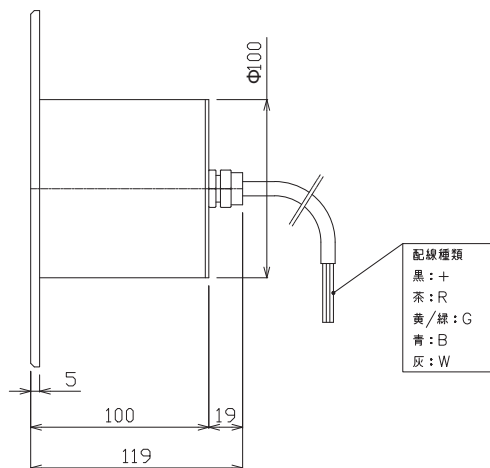

入力電流	700mA
消費電力	最大50W
LED灯数	6灯/CREE XML RGBW LED
LED照射角	25°, 40°, 60°
光束	レッド(546lm)/グリーン(1050lm) ブルー(168lm)/ホワイト(1200lm)
使用環境	0℃~40℃/IP68 水深2mまで
備考	ケーブル標準10m

A-A断面

注1: この製品は別途調光装置及びDC24Vスイッチング電源が必要です。
注2: 灯具背面が水に浸るように必ず設置してください。故障の原因となります。

DIMENSION [mm]

10	***	***	*	***	20	***	***	*	***
9	電源ケーブル	***	L=10m	ゴムキャップタイヤケーブル/5芯	19	***	***	*	***
8	背面カバー	***	1	φ100*6	18	***	***	*	***
7	PCB+LED	***	1	6PCS CREE XML RGBW LED	17	***	***	*	***
6	ヒートシンク	***	1	M90*40	16	***	***	*	***
5	レンズ	***	1	25° or 55°	15	***	***	*	***
4	ポリカーボネート	***	1	M90*8	14	***	***	*	***
3	固定リング	***	1	M90*4	13	***	***	*	***
2	本体	***	1	t=5	12	***	***	*	***
1	カバー	***	1	t=10	11	***	***	*	***
番号	部品名	材質	数	備考	番号	部品名	材質	数	備考
Number	Parts name	Material	Qty.	Remarks	Number	Parts name	Material	Qty.	Remarks

TITLE		
EF-ONK-(照射角)-50-700RGBW		
SCALE	WEIGHT	
1:3	3,400g(配線除く)	
APPROVED	CHECKED	DRAWN
***		Ikeyama
2023.***		2023.06.23
PROJECTION		Ver. 9
株式会社エフェクトメイジ		
SHEET 01/01		

LEDカラー	ホワイト	ブルー
型番	EF-ONK-55-45-W	EF-ONK-55-45-B
入力電流	700mA	
消費電力	45W	
LED灯数	6灯/CREE XML LED	
LED照射角	55°	
光束	1074lm	2632lm
使用環境	0℃~40℃/IP68 水深2mまで	
備考	ケーブル標準10m	

A-A断面

注1: この製品は別途調光装置及びDC24Vスイッチング電源が必要です。
 注2: 灯具背面が水に浸るように必ず設置してください。故障の原因となります。

DIMENSION [mm]

10 ***	***	*	***	20 ***	***	*	***
9 電源ケーブル	***	L=10m	ゴムキャップタイヤケーブル/茶(+)	19 ***	***	*	***
8 背面カバー	SS316L	1	Φ100×6	18 ***	***	*	***
7 PCB+LED	***	1	15PCS CREE XML LED	17 ***	***	*	***
6 ヒートシンク	***	1	M90×40	16 ***	***	*	***
5 レンズ	***	1	55°	15 ***	***	*	***
4 ポリカーボネート	***	1	M90×8	14 ***	***	*	***
3 固定リング	***	1	M90×4	13 ***	***	*	***
2 本体	SS316L	1	t=5	12 ***	***	*	***
1 カバー	強化ガラス	1	t=10	11 ***	***	*	***
番号 部品名	材質	数	備考	番号 部品名	材質	数	備考
Number Parts name	Material	Qty.	Remarks	Number Parts name	Material	Qty.	Remarks