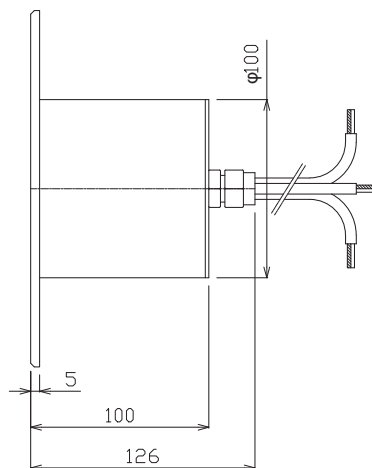

入力電流	700mA
消費電力	最大50W
LED灯数	6灯/CREE XML RGBW LED
LED照射角	25°, 40°, 60°
光束	レッド(546lm)/グリーン(1050lm) ブルー(168lm)/ホワイト(1200lm)
使用環境	0℃~40℃/IP68 水深2mまで
備考	ケーブル標準10m

A-A断面

注1: この製品は別途調光装置及びDC24Vスイッチング電源が必要です。
注2: 灯具背面が水に浸るように必ず設置してください。故障の原因となります。

DIMENSION [mm]

10	***	***	*	***	20	***	***	*	***
9	電源ケーブル	***	L=10m	ゴムキャップタイヤケーブル/5芯	19	***	***	*	***
8	背面カバー	***	1	φ100*6	18	***	***	*	***
7	PCB+LED	***	1	6PCS CREE XML RGBW LED	17	***	***	*	***
6	ヒートシンク	***	1	M90*40	16	***	***	*	***
5	レンズ	***	1	25° or 55°	15	***	***	*	***
4	ポリカーボネート	***	1	M90*8	14	***	***	*	***
3	固定リング	***	1	M90*4	13	***	***	*	***
2	本体	***	1	t=5	12	***	***	*	***
1	カバー	***	1	t=10	11	***	***	*	***
番号	部品名	材質	数	備考	番号	部品名	材質	数	備考
Number	Parts name	Material	Qty.	Remarks	Number	Parts name	Material	Qty.	Remarks

TITLE		
EF-ONK-(照射角)-50-700RGBW		
SCALE	WEIGHT	
1:3	3,400g(配線除く)	
APPROVED	CHECKED	DRAWN
***		Ikeyama
2023.***		2023.06.23
PROJECTION		Ver. 9
株式会社エフェクトメイジ		
SHEET 01/01		

LEDカラー	ホワイト	ブルー
型番	EF-ONK-55-45-W	EF-ONK-55-45-B
入力電流	700mA	
消費電力	45W	
LED灯数	6灯/CREE XML LED	
LED照射角	55°	
光束	1074lm	2632lm
使用環境	0℃~40℃/IP68 水深2mまで	
備考	ケーブル標準10m	

A-A断面

注1: この製品は別途調光装置及びDC24Vスイッチング電源が必要です。
 注2: 灯具背面が水に浸るように必ず設置してください。故障の原因となります。

DIMENSION [mm]

10 ***	***	*	***	20 ***	***	*	***
9 電源ケーブル	***	L=10m	ゴムキャップタイヤケーブル/茶(+)	19 ***	***	*	***
8 背面カバー	SS316L	1	Φ100×6	18 ***	***	*	***
7 PCB+LED	***	1	15PCS CREE XML LED	17 ***	***	*	***
6 ヒートシンク	***	1	M90×40	16 ***	***	*	***
5 レンズ	***	1	55°	15 ***	***	*	***
4 ポリカーボネート	***	1	M90×8	14 ***	***	*	***
3 固定リング	***	1	M90×4	13 ***	***	*	***
2 本体	SS316L	1	t=5	12 ***	***	*	***
1 カバー	強化ガラス	1	t=10	11 ***	***	*	***
番号 部品名	材質	数	備考	番号 部品名	材質	数	備考
Number Parts name	Material	Qty.	Remarks	Number Parts name	Material	Qty.	Remarks