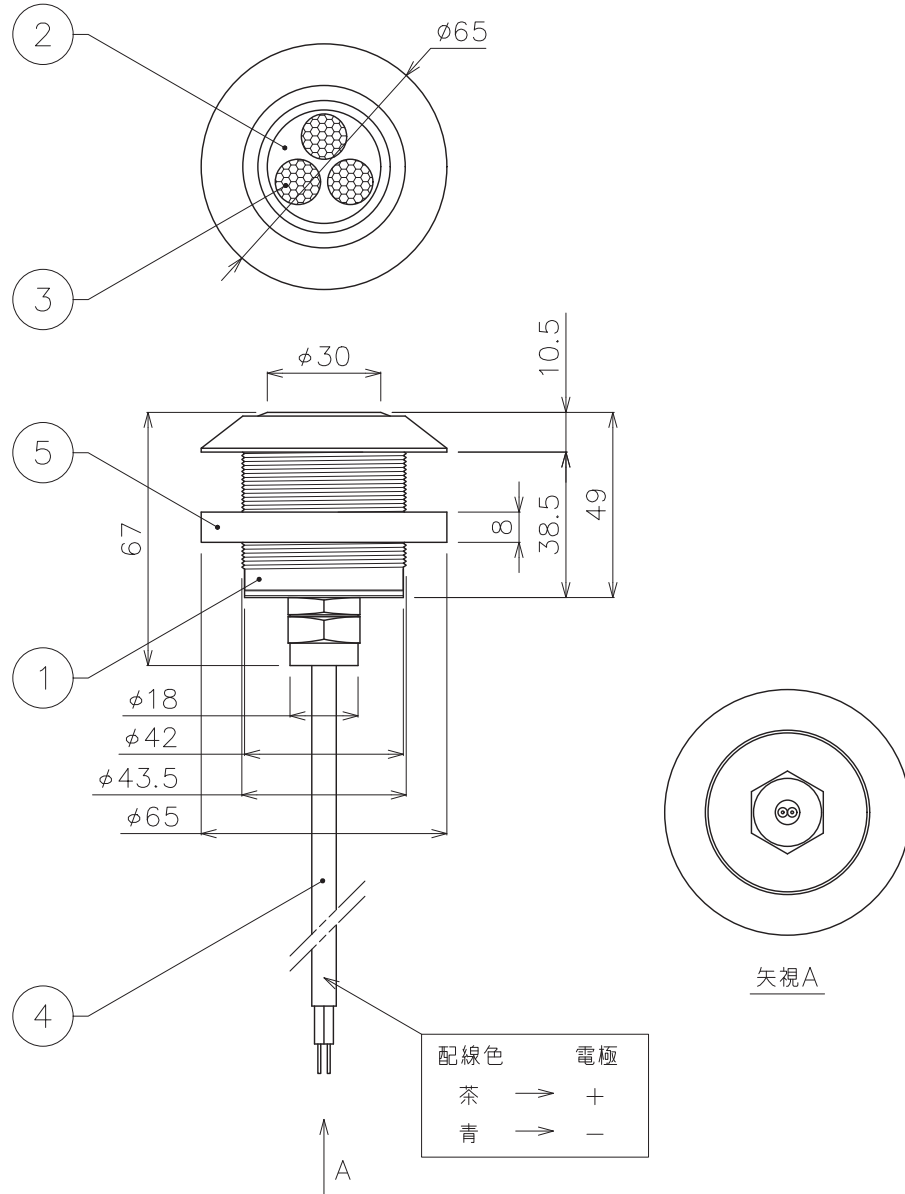

X-ECO 仕様図

エックスアquaIVミニ 8

X-AQUA IV MINI 8

品番	EF-ONK-30-8-W	EF-ONK-30-8-B
LEDカラー	ホワイト	ブルー
入力電流	700mA	
消費電力	8W	
照射角度	30°	
使用環境	0℃~40℃/IP68 水深2mまで	

矢視A

DIMMENSION [mm]

10	***	***	*	***
9	***	***	*	***
8	***	***	*	***
7	***	***	*	***
6	***	***	*	***
5	固定リング	硬質プラスチック	1	Φ65,t=8mm
4	キャップタイヤケーブル(電源)	***	*	L≒15m(標準仕様)
3	LED	***	3	30°
2	カバー	強化ガラス	1	***
1	本体	ステンレス(SS316)	1	***
番号 Number	部品名 Parts name	材質 Material	数 Qty.	備考 Remarks

TITLE 上記記載		
SCALE 1:2	WEIGHT 400g(配線除く)	
APPROVED ***	CHECKED	DRAWN lkeyama
2023.****		2023.06.26
PROJECTION		Ver. 8
株式会社 エフェクトメイジ		
SHEET 01/01		