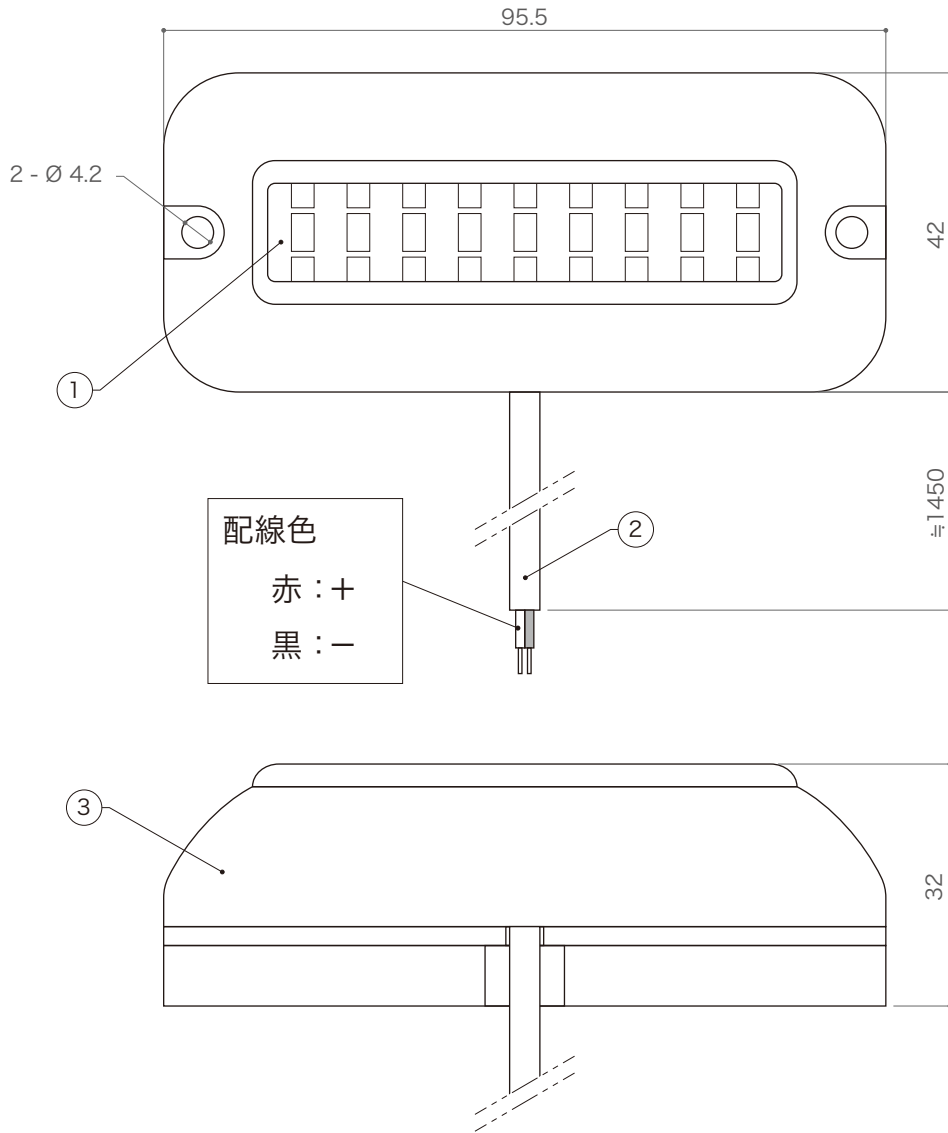

X-ECO 仕様図

エックス アクア マリン

X-Aqua Marine

LEDカラー	5000K	ブルー
型番	EF-XAM-36W-W	EF-XAM-36W-B
光束	343lm	74lm
照射角度	120°	
定格電圧	DC10-30V	
消費電力	3.6W	
使用環境	屋外仕様, -20℃~45℃, IP68, 水深20mまで	

DIMMENSION [mm]

10	-	-	-	-
9	-	-	-	-
8	-	-	-	-
7	-	-	-	-
6	-	-	-	-
5	-	-	-	-
4	-	-	-	-
3	カバー	ステンレススチール 316	-	-
2	ケーブル	-	-	赤 (+), 黒 (-)
1	本体	ABS	-	M3 ビス 2 本付属
番号	部品名	材質	数	備考
Number	Parts name	Material	Qty.	Remarks

TITLE		
上記記載		
SCALE	WEIGHT	
1 : 1	140g	
APPROVED	CHECKED	DRAWN
Takeuchi		Sakane
2025.05.07		2025.04.04
PROJECTION		Ver. 1
株式会社 エフェクトメイジ		
SHEET 01 / 01		