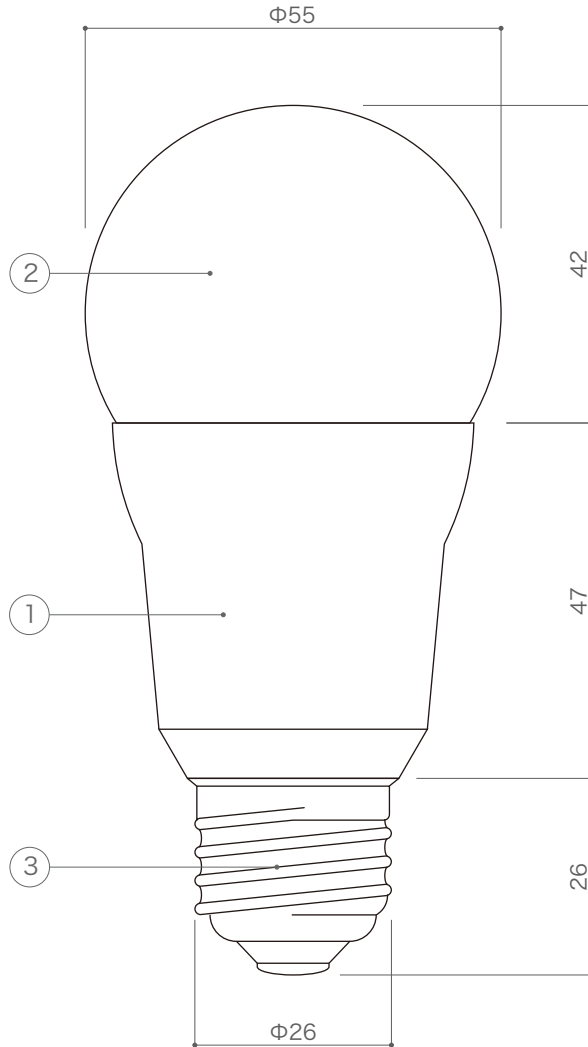

LEDカラー	ウォームホワイト(2700K)
定格電圧	AC100V~120V
消費電力	11W
照射角度	220°
備考	演色性 Ra80、光束 810lm

DIMENSION [mm]

10	-	-	-	-
9	-	-	-	-
8	-	-	-	-
7	-	-	-	-
6	-	-	-	-
5	-	-	-	-
4	-	-	-	-
3	口金	-	-	E26
2	カバー	ポリカーボネート	-	-
1	本体	樹脂	-	-
番号 Number	部品名 Parts name	材質 Material	数 Qty.	備考 Remarks

TITLE EF-E26A19-11W-DM27K		
SCALE 1 : 1	WEIGHT 125 g	
APPROVED -	CHECKED	DRAWN Ikeyama
20XX.XX.XX		2023.07.03
PROJECTION 	Ver. 3	
株式会社 エフェクトメイジ		
SHEET 01 / 01		