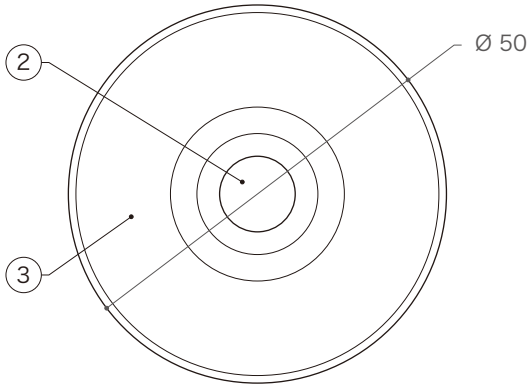

X-ECO 仕様図

X-BULB MR16 IV 2700K

型番	EF-MR4-8W-10-27	EF-MR4-8W-24-27	EF-MR4-8W-36-27
レンズ	10°	24°	36°
カラー	2700K		
定格電圧	DC12V		
消費電力	6.5W		
光束	500lm		
使用環境	屋外仕様		
その他	調光可		

DIMMENSION [mm]

10	-	-	-	-
9	-	-	-	-
8	-	-	-	-
7	-	-	-	-
6	-	-	-	-
5	-	-	-	-
4	口金	-	1	GU5.3
3	レンズ	-	1	-
2	LED	-	1	-
1	本体	-	-	-
番号 Number	部品名 Parts name	材質 Material	数 Qty.	備考 Remarks

TITLE 上記記載		
SCALE 1 : 1		WEIGHT 55g
APPROVED Takeuchi 2024.07.25	CHECKED	DRAWN Sakane 2024.05.29
PROJECTION		Ver. 1
 株式会社 エフェクトメイジ		
		SHEET 01 / 01