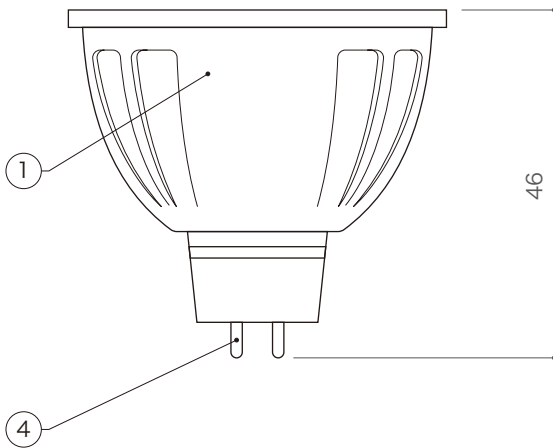

X-ECO 仕様図

X-BULB MR16 IV 2700K

型番	EF-MR4-8W-10-27	EF-MR4-8W-24-27	EF-MR4-8W-36-27
レンズ	10°	24°	36°
カラー	2700K		
定格電圧	DC12V		
消費電力	6.5W		
光束	500lm		
使用環境	屋外仕様		
その他	調光可		

DIMMENSION [mm]

10	-	-	-	-
9	-	-	-	-
8	-	-	-	-
7	-	-	-	-
6	-	-	-	-
5	-	-	-	-
4	口金	-	1	GU5.3
3	レンズ	-	1	-
2	LED	-	1	-
1	本体	-	-	-
番号 Number	部品名 Parts name	材質 Material	数 Qty.	備考 Remarks

TITLE 上記記載		
SCALE 1 : 1		WEIGHT 55g
APPROVED Takeuchi 2024.07.25	CHECKED	DRAWN Sakane 2024.05.29
PROJECTION		Ver. 1
 株式会社 エフェクトメイジ		
		SHEET 01 / 01