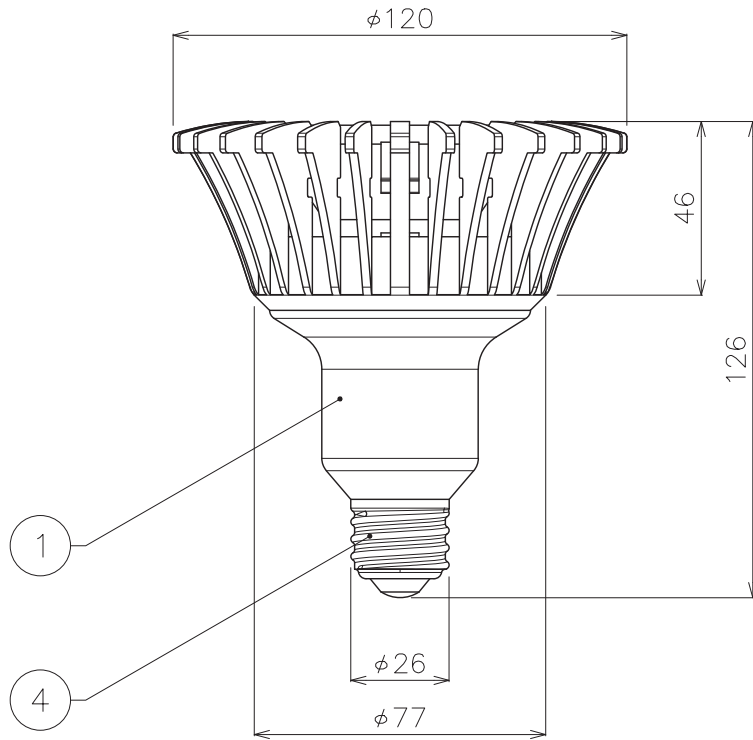

X-ECO 仕様図

エックスバルブ パー38 2

X-BULB PAR38 II

LEDカラー	2700K
定格電圧	AC100V
消費電力	32W
照射角度	30°
備考	Ra80, 屋外仕様 (要防水ソケット)

DIMENSION [mm]

10	***	***	*	***
9	***	***	*	***
8	***	***	*	***
7	***	***	*	***
6	***	***	*	***
5	***	***	*	***
4	口金	***	*	E26
3	レンズ	樹脂	*	30°
2	LED	***	1	***
1	本体	アルミニウム	*	***
番号 Number	部品名 Parts name	材質 Material	数 Qty.	備考 Remarks

TITLE EF-BLPAR38-30D27K		
SCALE 1:2		WEIGHT 405g
APPROVED ***	CHECKED	DRAWN lkeyama
2023.****		2023.06.28
PROJECTION		Ver. 2
株式会社 エフェクトメイジ		
		SHEET 01/01