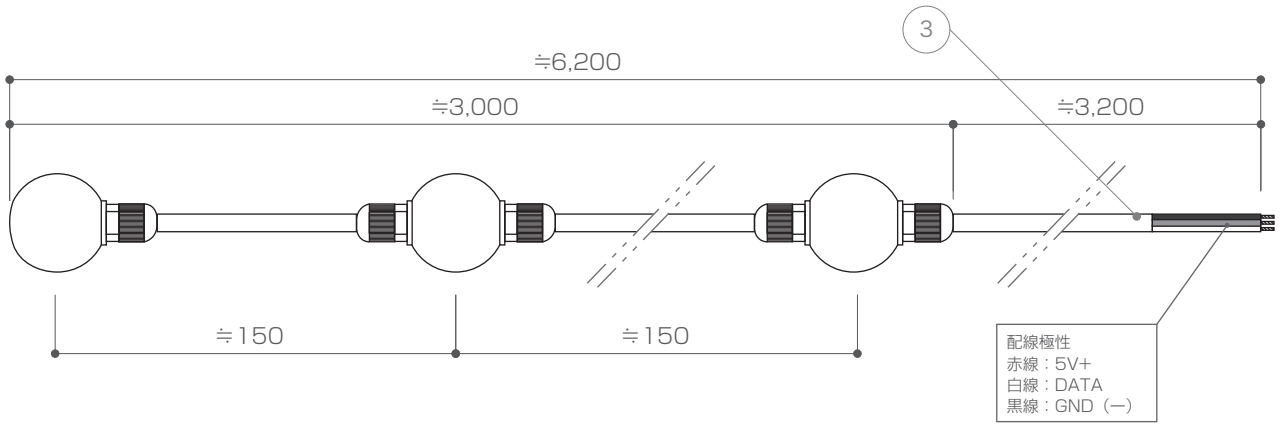

X-ECO 仕様図

エックス キャンディ **X-CANDY**

LED カラー	RGBW
入力電圧	DC5V
消費電力	20W /本
使用環境	屋外仕様
最大接続数	1本
その他	黒コード, 20球

DIMENSION [mm]

10	-	-	-	-
9	-	-	-	-
8	-	-	-	-
7	-	-	-	-
6	-	-	-	-
5	-	-	-	-
4	-	-	-	-
3	配線	-	-	-
2	LED カバー	ポリプロピレン	20	-
1	LED	-	20	-
番号 Number	部品名 Parts name	材質 Material	数 Qty.	備考 Remarks

TITLE X-SPICD1D-5VRGBW		
SCALE 1 : 3		WEIGHT 1270g
APPROVED	CHECKED Sakane 2020.05.25	DRAWN Ikeyama 2023.07.10
PROJECTION		Ver. 3
 株式会社 エフェクトメイジ		
		SHEET 01 / 01