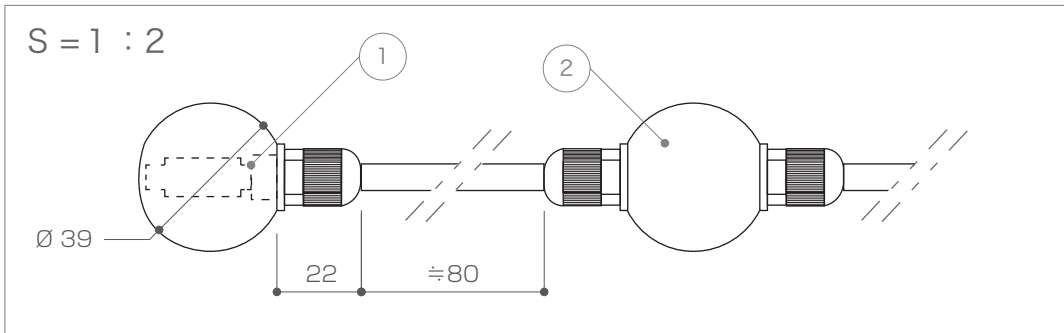

X-ECO 仕様図

エックス キャンディ **X-CANDY**

LED カラー	RGBW
入力電圧	DC5V
消費電力	20W /本
使用環境	屋外仕様
最大接続数	1本
その他	黒コード, 20球

DIMENSION [mm]

10	-	-	-	-
9	-	-	-	-
8	-	-	-	-
7	-	-	-	-
6	-	-	-	-
5	-	-	-	-
4	-	-	-	-
3	配線	-	-	-
2	LED カバー	ポリプロピレン	20	-
1	LED	-	20	-
番号 Number	部品名 Parts name	材質 Material	数 Qty.	備考 Remarks

TITLE X-SPICD1D-5VRGBW		
SCALE 1 : 3		WEIGHT 1270g
APPROVED	CHECKED Sakane 2020.05.25	DRAWN Ikeyama 2023.07.10
PROJECTION		Ver. 3
 株式会社 エフェクトメイジ		
		SHEET 01 / 01