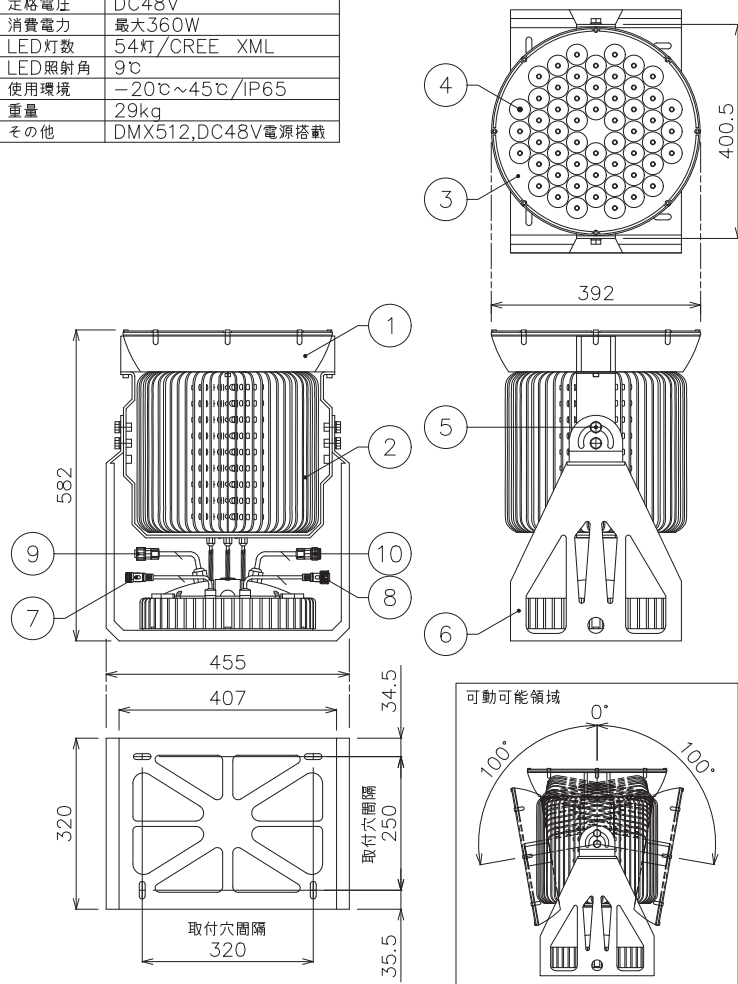

LEDカラー	RGBW
定格電圧	DC48V
消費電力	最大360W
LED灯数	54灯/CREE XML
LED照射角	9°
使用環境	-20℃~45℃/IP65
重量	29kg
その他	DMX512,DC48V電源搭載

付属専用スイッチング電源

入力電圧	AC100V~240V
出力電圧	DC48V
容量	X-CITY WASH II 1台
重量	4.5kg

付属RGBW信号延長ケーブル

重量	170g/本
----	--------

付属RGBW信号ケーブル

重量	45g/本
----	-------

DIMENSION [mm]

10	電源ケーブル (オス)	***	1	L≒300mm	20	***	***	*	***
9	電源ケーブル (メス)	***	1	L≒300mm	19	***	***	*	***
8	RGBW 信号ケーブル (オス)	***	1	L≒300mm	18	***	***	*	***
7	RGBW 信号ケーブル (メス)	***	1	L≒300mm	17	RGBW 信号ケーブル (オス)	***	1	L≒450mm
6	取付ベース台	***	1	***	16	RGBW 信号ケーブル (メス)	***	1	L≒450mm
5	角度調整ネジ	***	2	***	15	RGBW 信号延長ケーブル	***	2	L≒1,900mm
4	LED	***	54	CREE XML	14	電源ケーブル (DC出力:メス)	***	1	L≒350mm
3	強化ガラス	***	1	***	13	電源ケーブル (DC出力:メス)	***	1	L≒350mm
2	ヒートシンク	アルミニウム	1	黒塗装	12	電源ケーブル (AC入力)	***	1	青線 (N), 茶線 (L), 黄/緑線 (アース), L≒2,000mm
1	本体	アルミニウム	1	黒塗装	11	スイッチング電源本体	アルミニウム	1	***
番号	部品名	材質	数	備考	番号	部品名	材質	数	備考
Number	Parts name	Material	Qty.	Remarks	Number	Parts name	Material	Qty.	Remarks

TITLE		
EF-LUX-9-360-RGBW		
SCALE	WEIGHT	
1:10	29kg (本体)	
APPROVED	CHECKED	DRAWN
***		lkeyama
2023.***		2023.06.23
PROJECTION		Ver. 5
SHEET 01/01		