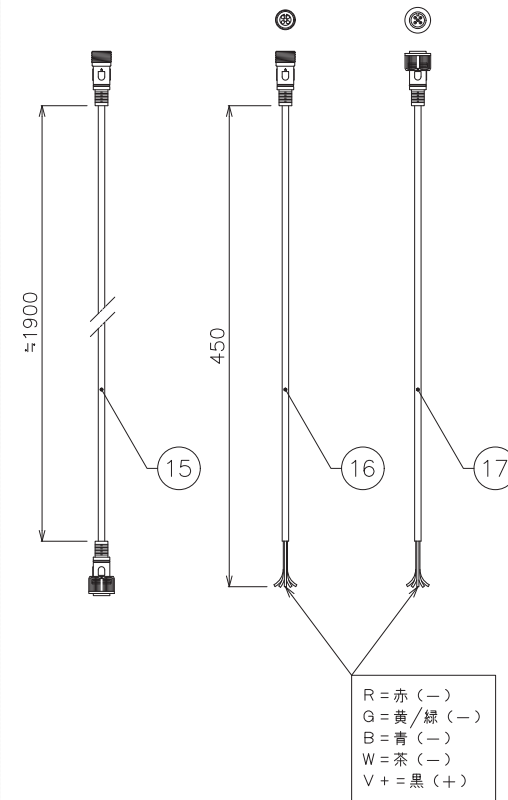

LEDカラー	RGBW
定格電圧	DC48V
消費電力	最大360W
LED灯数	54灯/CREE XML
LED照射角	9°
使用環境	-20℃~45℃/IP65
重量	29kg
その他	DMX512,DC48V電源搭載

付属専用スイッチング電源

入力電圧	AC100V~240V
出力電圧	DC48V
容量	X-CITY WASH II 1台
重量	4.5kg

付属RGBW信号延長ケーブル

重量	170g/本
----	--------

付属RGBW信号ケーブル

重量	45g/本
----	-------

DIMENSION [mm]

10	電源ケーブル (オス)	***	1	L≒300mm	20	***	***	*	***
9	電源ケーブル (メス)	***	1	L≒300mm	19	***	***	*	***
8	RGBW 信号ケーブル (オス)	***	1	L≒300mm	18	***	***	*	***
7	RGBW 信号ケーブル (メス)	***	1	L≒300mm	17	RGBW 信号ケーブル (オス)	***	1	L≒450mm
6	取付ベース台	***	1	***	16	RGBW 信号ケーブル (メス)	***	1	L≒450mm
5	角度調整ネジ	***	2	***	15	RGBW 信号延長ケーブル	***	2	L≒1,900mm
4	LED	***	54	CREE XML	14	電源ケーブル (DC出力:メス)	***	1	L≒350mm
3	強化ガラス	***	1	***	13	電源ケーブル (DC出力:メス)	***	1	L≒350mm
2	ヒートシンク	アルミニウム	1	黒塗装	12	電源ケーブル (AC入力)	***	1	青線 (N), 茶線 (L), 黄/緑線 (アース), L≒2,000mm
1	本体	アルミニウム	1	黒塗装	11	スイッチング電源本体	アルミニウム	1	***
番号	部品名	材質	数	備考	番号	部品名	材質	数	備考
Number	Parts name	Material	Qty.	Remarks	Number	Parts name	Material	Qty.	Remarks

TITLE		
EF-LUX-9-360-RGBW		
SCALE	WEIGHT	
1:10	29kg (本体)	
APPROVED	CHECKED	DRAWN
***		lkeyama
2023.***		2023.06.23
PROJECTION		Ver. 5
SHEET 01/01		