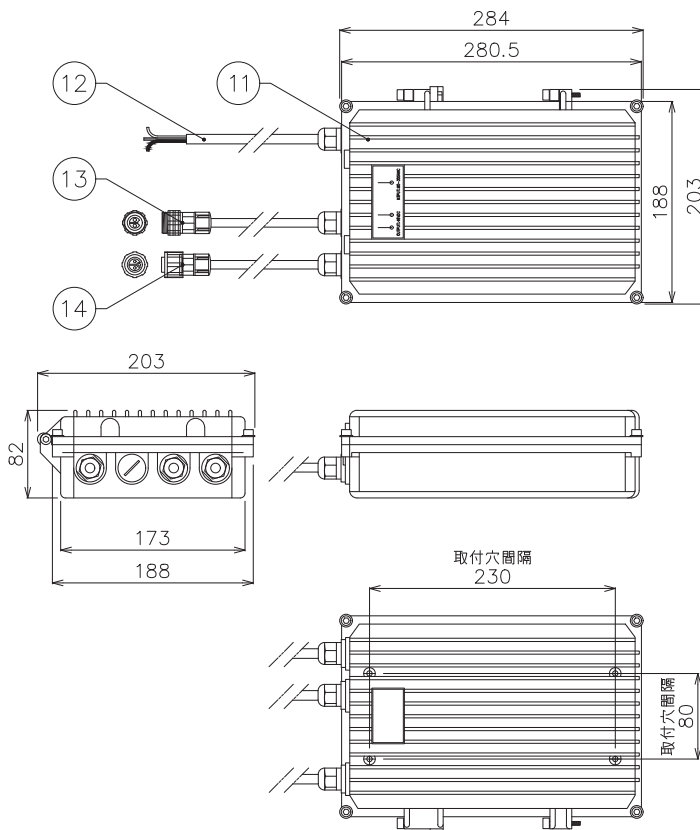

LEDカラー	RGBW
定格電圧	DC48V
消費電力	最大360W
LED灯数	54灯/CREE XML
LED照射角	9°
使用環境	-20℃~45℃/IP65
重量	29kg
その他	DMX512,DC48V電源搭載

付属専用スイッチング電源

入力電圧	AC100V~240V
出力電圧	DC48V
容量	X-CITY WASH II 1台
重量	4.5kg

付属RGBW信号延長ケーブル

重量	170g/本
----	--------

付属RGBW信号ケーブル

重量	45g/本
----	-------

DIMENSION [mm]

10	電源ケーブル (オス)	***	1	L≒300mm	20	***	***	*	***
9	電源ケーブル (メス)	***	1	L≒300mm	19	***	***	*	***
8	RGBW 信号ケーブル (オス)	***	1	L≒300mm	18	***	***	*	***
7	RGBW 信号ケーブル (メス)	***	1	L≒300mm	17	RGBW 信号ケーブル (オス)	***	1	L≒450mm
6	取付ベース台	***	1	***	16	RGBW 信号ケーブル (メス)	***	1	L≒450mm
5	角度調整ネジ	***	2	***	15	RGBW 信号延長ケーブル	***	2	L≒1,900mm
4	LED	***	54	CREE XML	14	電源ケーブル (DC出力:メス)	***	1	L≒350mm
3	強化ガラス	***	1	***	13	電源ケーブル (DC出力:メス)	***	1	L≒350mm
2	ヒートシンク	アルミニウム	1	黒塗装	12	電源ケーブル (AC入力)	***	1	青線 (N), 茶線 (L), 黄/緑線 (アース), L≒2,000mm
1	本体	アルミニウム	1	黒塗装	11	スイッチング電源本体	アルミニウム	1	***
番号	部品名	材質	数	備考	番号	部品名	材質	数	備考
Number	Parts name	Material	Qty.	Remarks	Number	Parts name	Material	Qty.	Remarks

TITLE		
EF-LUX-9-360-RGBW		
SCALE	WEIGHT	
1:10	29kg (本体)	
APPROVED	CHECKED	DRAWN
***		lkeyama
2023.***		2023.06.23
PROJECTION		Ver. 5
SHEET 01/01		