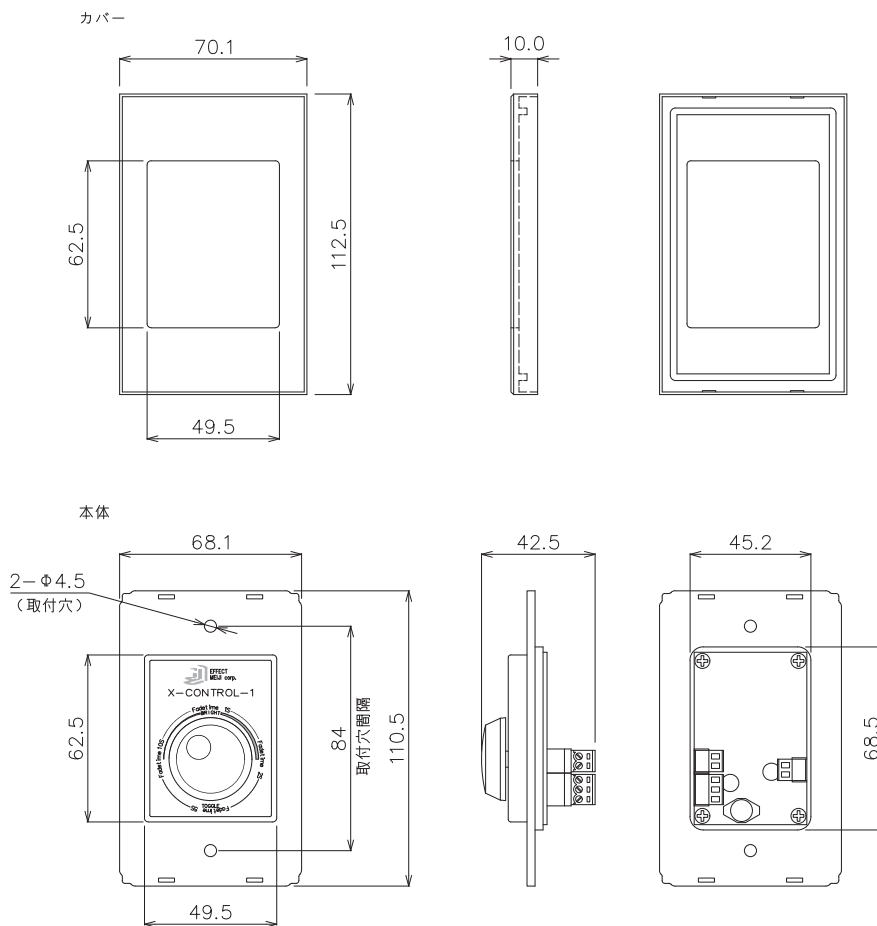

定格電圧	DC12V~24V
使用環境	0℃~45℃/結露なきこと

各部品詳細図

DIMENSION [mm]

10	***	***	*	***	20	***	***	*	***
9	***	***	*	***	19	***	***	*	***
8	***	***	*	***	18	***	***	*	***
7	出力コネクタ (DMX信号)	樹脂/真鍮	1	***	17	***	***	*	***
6	入力コネクタ (電源)	樹脂/真鍮	1	DC12V~DC24V入力	16	***	***	*	***
5	出力コネクタ (電源)	樹脂/真鍮	1	0-10V出力	15	***	***	*	***
4	LED	***	1	フェードタイム表示用	14	***	***	*	***
3	フェーダー	樹脂	1	***	13	***	***	*	***
2	カバー	樹脂	1	***	12	***	***	*	***
1	本体	樹脂	1	***	11	***	***	*	***
番号	部品名	材質	数	備考	番号	部品名	材質	数	備考
Number	Parts name	Material	Qty.	Remarks	Number	Parts name	Material	Qty.	Remarks

20	***	***	*	***
19	***	***	*	***
18	***	***	*	***
17	***	***	*	***
16	***	***	*	***
15	***	***	*	***
14	***	***	*	***
13	***	***	*	***
12	***	***	*	***
11	***	***	*	***
番号	部品名	材質	数	備考
Number	Parts name	Material	Qty.	Remarks

TITLE		
X-CONTROL-1		
SCALE	WEIGHT	
1 : 2	72g (本体カバー含む)	
APPROVED	CHECKED	DRAWN
***		lkeyama
2023.****		2023.6.29
PROJECTION	Ver. 4	
株式会社エフェクトメイジ		
SHEET 01/01		