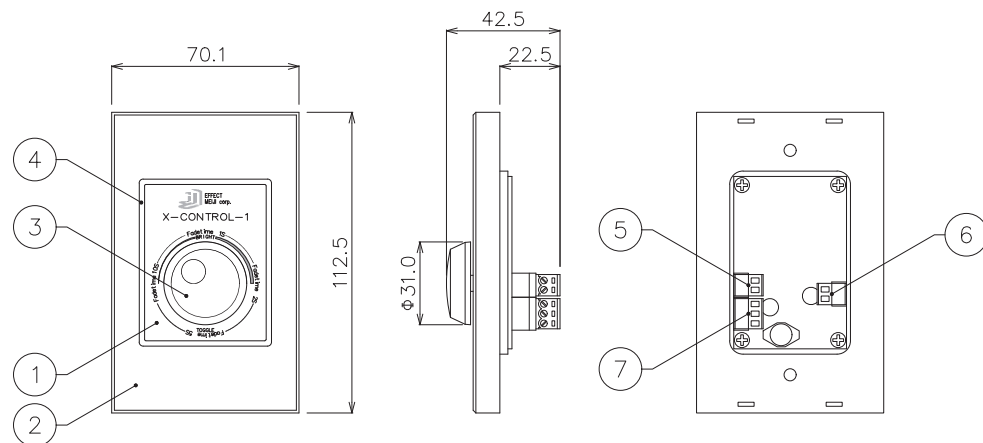

定格電圧	DC12V~24V
使用環境	0℃~45℃/結露なきこと

各部品詳細図

DIMENSION [mm]

10	***	***	*	***	20	***	***	*	***
9	***	***	*	***	19	***	***	*	***
8	***	***	*	***	18	***	***	*	***
7	出力コネクタ (DMX信号)	樹脂/真鍮	1	***	17	***	***	*	***
6	入力コネクタ (電源)	樹脂/真鍮	1	DC12V~DC24V入力	16	***	***	*	***
5	出力コネクタ (電源)	樹脂/真鍮	1	0-10V出力	15	***	***	*	***
4	LED	***	1	フェードタイム表示用	14	***	***	*	***
3	フェーダー	樹脂	1	***	13	***	***	*	***
2	カバー	樹脂	1	***	12	***	***	*	***
1	本体	樹脂	1	***	11	***	***	*	***
番号	部品名	材質	数	備考	番号	部品名	材質	数	備考
Number	Parts name	Material	Qty.	Remarks	Number	Parts name	Material	Qty.	Remarks

20	***	***	*	***
19	***	***	*	***
18	***	***	*	***
17	***	***	*	***
16	***	***	*	***
15	***	***	*	***
14	***	***	*	***
13	***	***	*	***
12	***	***	*	***
11	***	***	*	***
番号	部品名	材質	数	備考
Number	Parts name	Material	Qty.	Remarks

TITLE		
X-CONTROL-1		
SCALE	WEIGHT	
1 : 2	72g (本体カバー含む)	
APPROVED	CHECKED	DRAWN
***		lkeyama
2023.****		2023.6.29
PROJECTION	Ver. 4	
株式会社エフェクトメイジ		
SHEET 01/01		