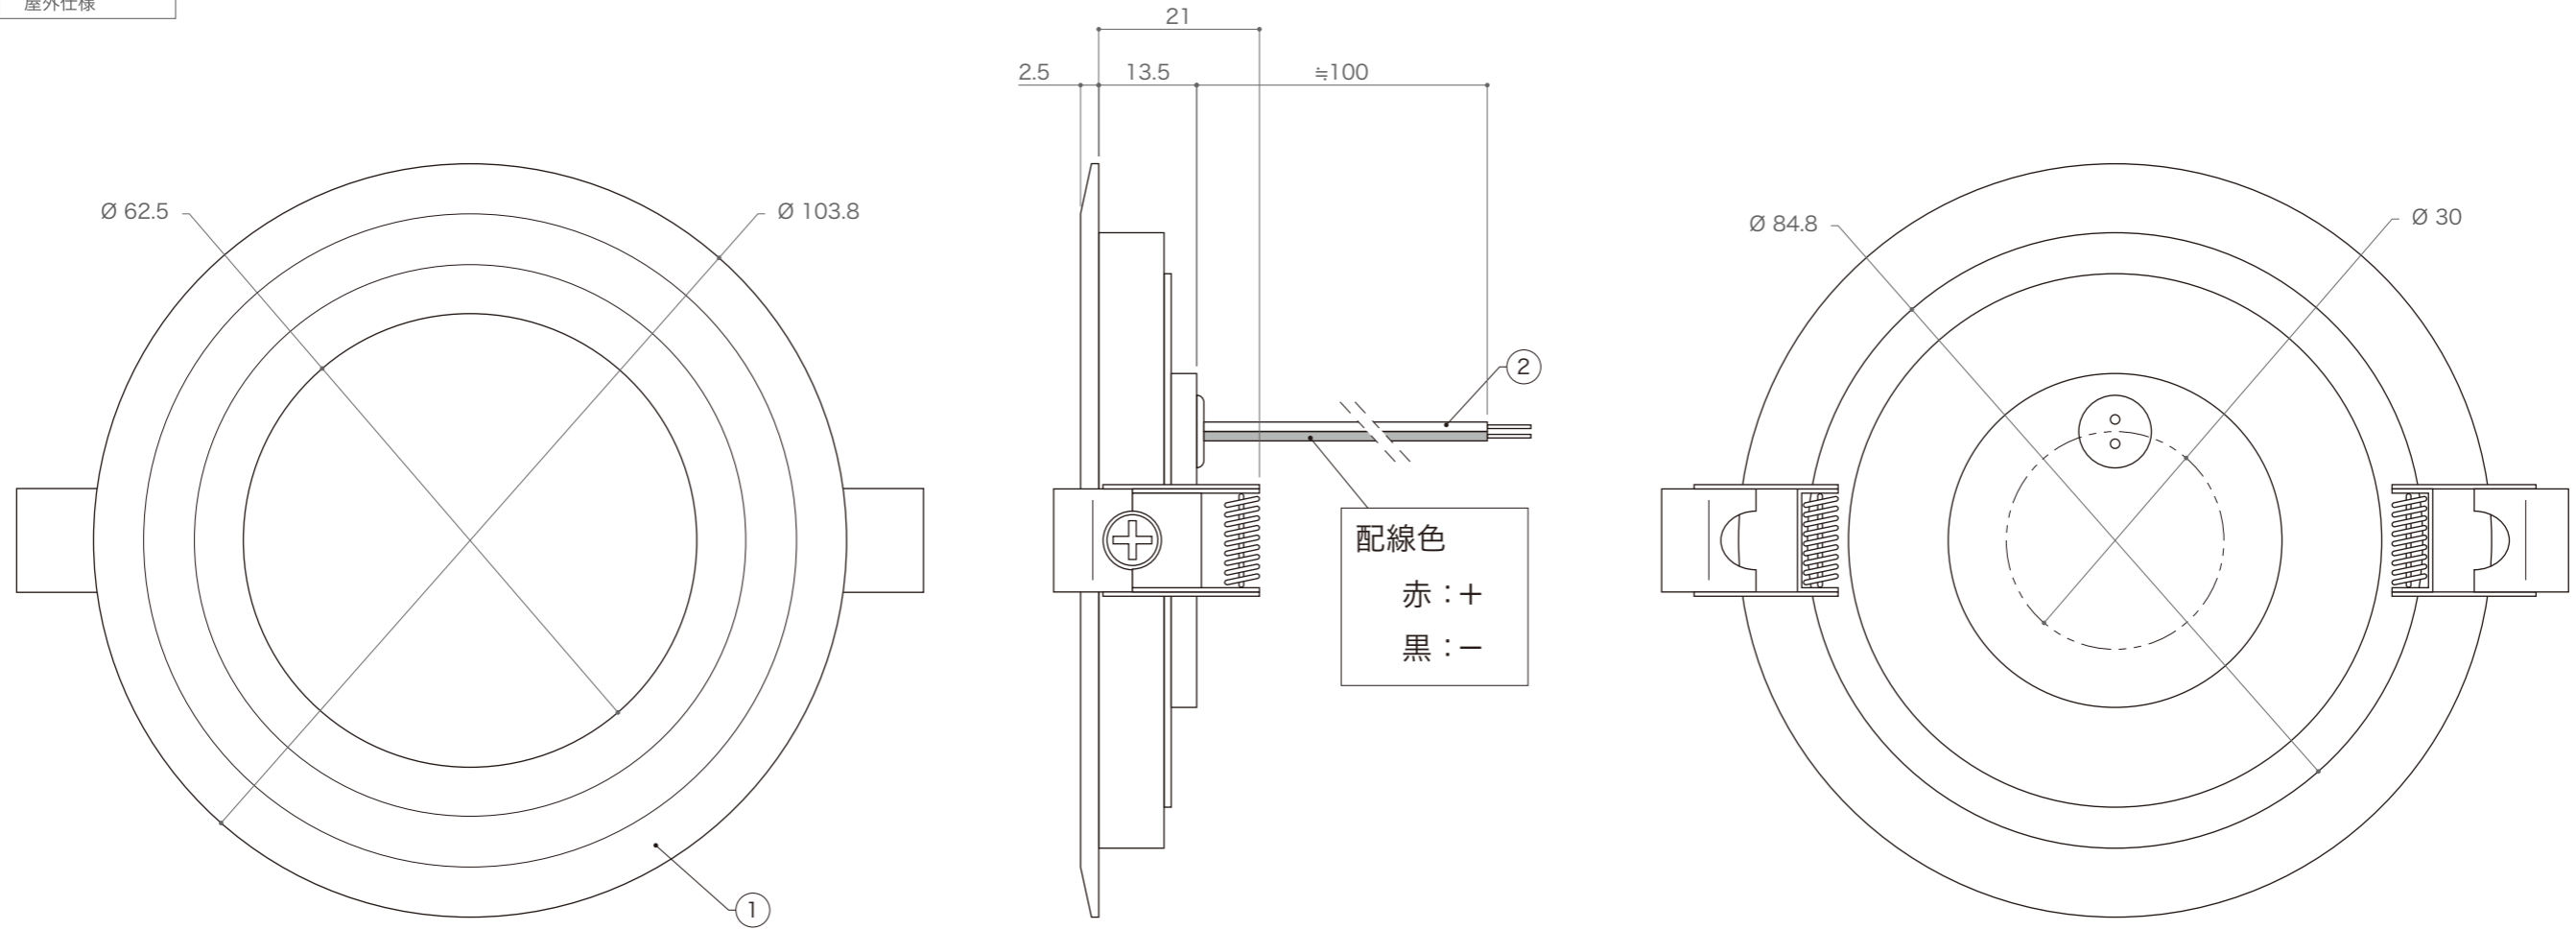

LEDカラー	3000K
定格電圧	DC10-30V
消費電力	4W
光束	253lm
開口寸法	φ95mm
使用環境	屋外仕様

DIMENSION [mm]

10	-	-	-	-	20	-	-	-	-
9	-	-	-	-	19	-	-	-	-
8	-	-	-	-	18	-	-	-	-
7	-	-	-	-	17	-	-	-	-
6	-	-	-	-	16	-	-	-	-
5	-	-	-	-	15	-	-	-	-
4	-	-	-	-	14	-	-	-	-
3	-	-	-	-	13	-	-	-	-
2	ケーブル	-	-	赤 (+), 黒 (-)	12	-	-	-	-
1	本体	アルミニウム合金	-	-	11	-	-	-	-
番号 Number	部品名 Parts name	材質 Material	数 Qty.	備考 Remarks	番号 Number	部品名 Parts name	材質 Material	数 Qty.	備考 Remarks

TITLE		
EF-CDTM-4W		
SCALE	WEIGHT	
1 : 1	175g	
APPROVED	CHECKED	DRAWN
Takeuchi		Sakane
2025.05.10		2025.05.09
PROJECTION		Ver.
		1
株式会社 エフェクトメイジ		
SHEET 01 / 01		