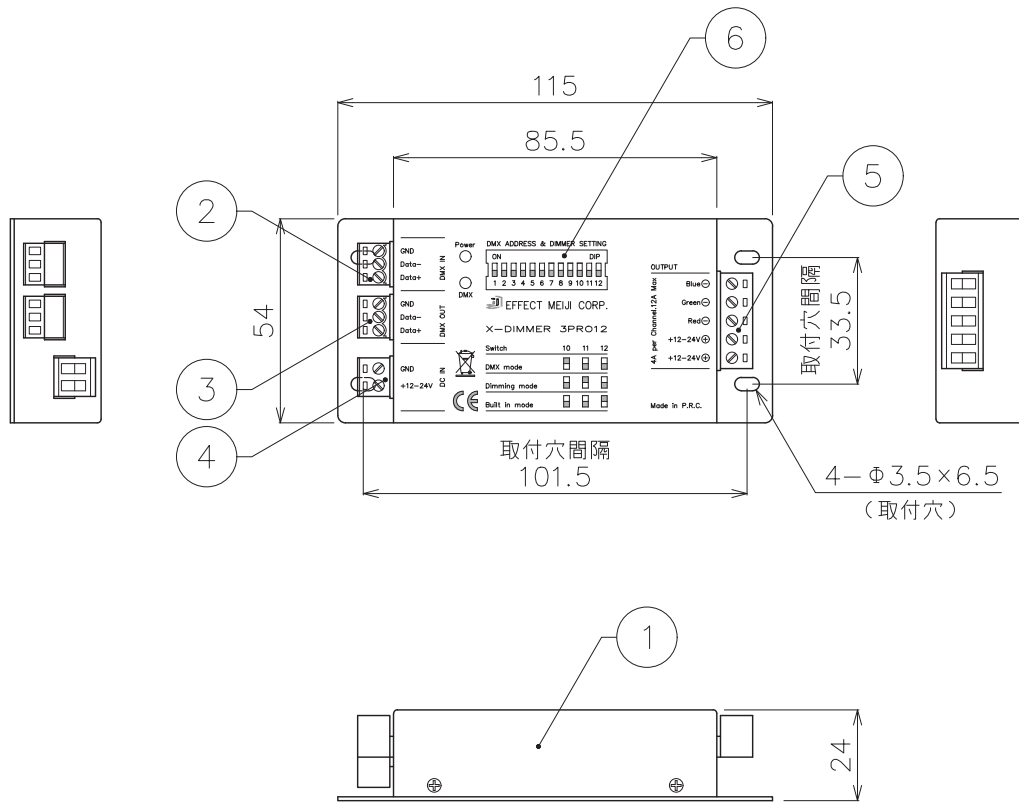

X-ECO 仕様図

エクスディマー3 プロ10

X-DIMMER-3 PRO10

入出力電圧	DC12V~DC24V
容量	10A(3.3A×3回路) 全1ポート
使用環境	0~45℃/結露なきこと

DIMMENSION [mm]

10	***	***	*	***
9	***	***	*	***
8	***	***	*	***
7	***	***	*	***
6	ディップスイッチ	樹脂	1	アドレス/モード設定時使用
5	出力端子台(電源)	樹脂, 真鍮	1	DC12V~24V出力
4	入力端子台(電源)	樹脂, 真鍮	1	DC12V~24V入力
3	出力端子台(DMX信号)	樹脂, 真鍮	1	リンク時使用
2	入力端子台(DMX信号)	樹脂, 真鍮	1	***
1	本体	スチール	*	***
番号 Number	部品名 Parts name	材質 Material	数 Qty.	備考 Remarks

TITLE X-DIMMER-3PRO10A		
SCALE 1:2	WEIGHT 160g	
APPROVED ***	CHECKED	DRAWN lkeyama
2023.****		2023.6.29
PROJECTION		Ver. 4
<b>株式会社 エフェクトメイジ</b>		
SHEET 01/01		