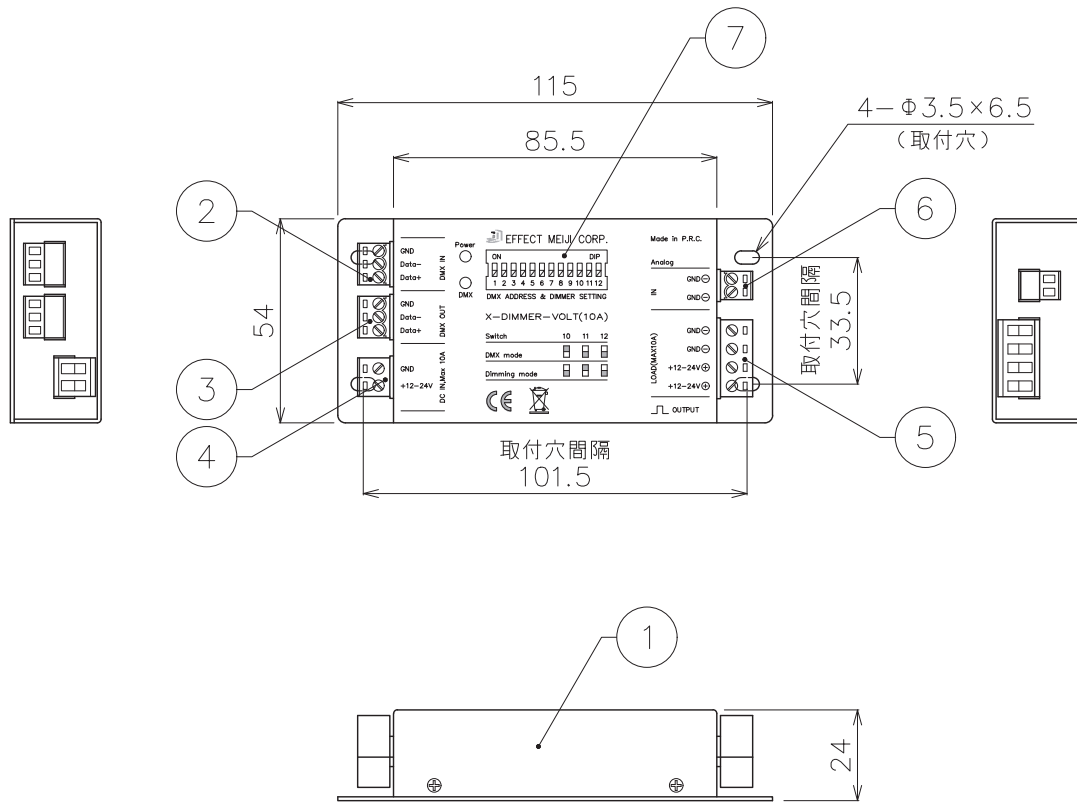

X-ECO 仕様図

エクスディマーボルト10

X-DIMMER-VOLT10

入力電圧	DC12V~DC24V
出力電圧	DC12V~DC24V
容量	10A
使用環境	0~45℃/結露なきこと

DIMMENSION [mm]

10	***	***	*	***
9	***	***	*	***
8	***	***	*	***
7	***	***	*	***
6	ディップスイッチ	樹脂	1	アドレス/モード設定時使用
5	出力端子台(電源)	樹脂, 真鍮	1	DC12V~24V出力
4	入力端子台(電源)	樹脂, 真鍮	1	DC12V~24V入力
3	出力端子台(DMX信号)	樹脂, 真鍮	1	リンク時使用
2	入力端子台(DMX信号)	樹脂, 真鍮	1	***
1	***	スチール	*	***
番号 Number	部品名 Parts name	材質 Material	数 Qty.	備考 Remarks

TITLE X-DIMMER-VOLT10A		
SCALE 1:2	WEIGHT 160g	
APPROVED ***	CHECKED	DRAWN lkeyama
2023.****		2023.6.29
PROJECTION		Ver. 4
株式会社 エフェクトメイジ		
SHEET 01/01		