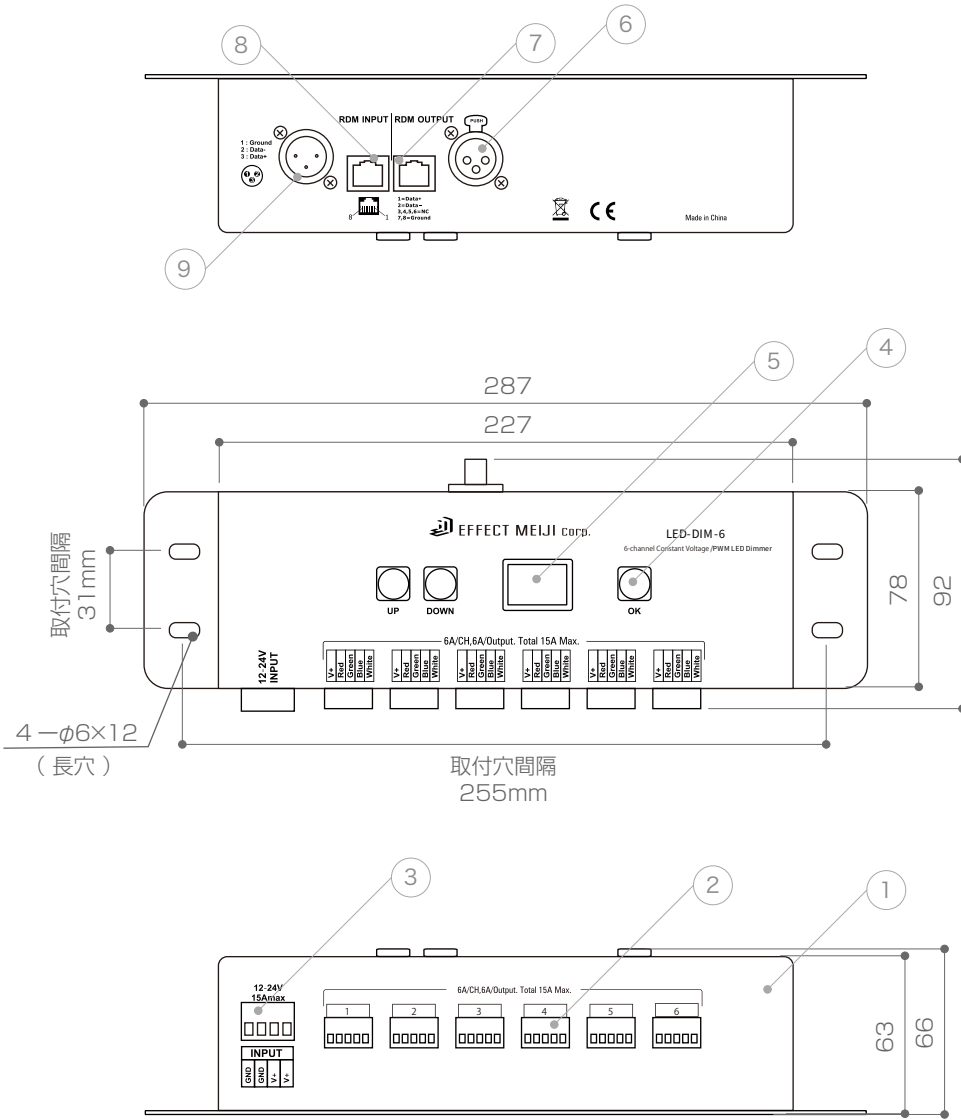

X-ECO 仕様図

エクスディマー 4PRO 6 **X-DIMMER 4PRO-6**

入出力電圧	DC12V~24V
容量	15A (1.5A×4ch/6ポート)
使用環境	0~45°C/結露無きこと
その他	オートモード搭載, DMX512制御

DIMENSION [mm]

10				
9	DMX 出力コネクタ	-	-	-
8	RDM 入力	-	-	-
7	RDM 出力	-	-	-
6	DMX 入力コネクタ	-	-	-
5	表示ディスプレイ	-	-	-
4	メニューボタン	-	3	UP, DOWN, OK
3	入力端子台	-	1	DC12~24V 入力
2	出力端子台	-	6	DC12~24V 出力
1	本体	-	-	-
番号 Number	部品名 Parts name	材質 Material	数 Qty.	備考 Remarks

TITLE X-DIMMER-4PRO-6		
SCALE 1 : 3		WEIGHT 780g /台
APPROVED	CHECKED	DRAWN Ikeyama
		2023.09.07
PROJECTION		Ver. 2
株式会社 エフェクトメイジ		
		SHEET 01 / 01