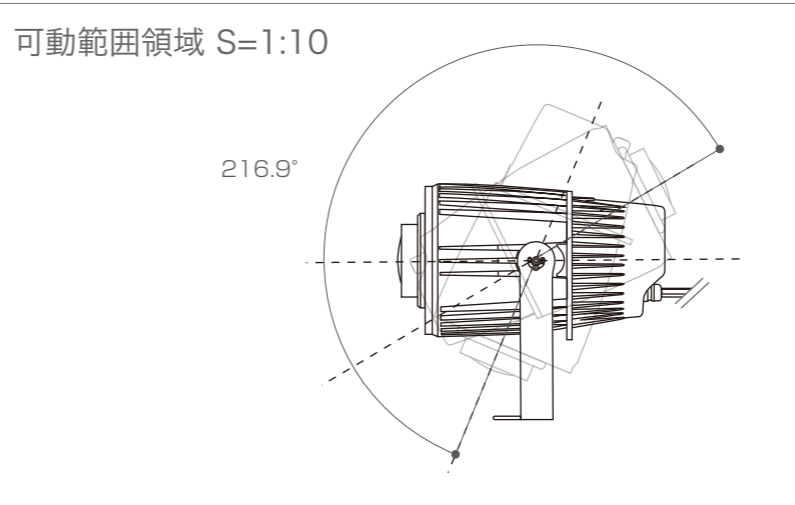

LEDカラー	ホワイト
入力電圧	AC100V-240V
消費電力	170W
照射角	15°~45°
LED光源	150W
使用環境	屋外仕様 IP65
その他	4種類のゴボ搭載可能、カラーホイール6色、シェイク機能、ズーム機能、フォーカス機能

正面図

左側面図

背面図

DIMENSION [mm]

10	-	-	-	-	20	-	-	-	-
9	-	-	-	-	19	-	-	-	-
8	MENU ボタン	-	-	-	18	-	-	-	-
7	表示ディスプレイ	-	-	-	17	-	-	-	-
6	DMX 出力	-	-	3pin (メス), コード長: 約 1050mm	16	-	-	-	-
5	電源出力	-	-	3pin (メス), コード長: 約 910mm	15	-	-	-	-
4	電源入力	-	-	3pin (メス), コード長: 約 920mm	14	-	-	-	-
3	DMX 入力	-	-	3pin (オス), コード長: 約 930mm	13	-	-	-	-
2	レンズ	ガラス	-	-	12	-	-	-	-
1	本体	-	-	-	11	-	-	-	-
番号 Number	部品名 Parts name	材質 Material	数 Qty.	備考 Remarks	番号 Number	部品名 Parts name	材質 Material	数 Qty.	備考 Remarks

TITLE		
X-PRGB-150		
SCALE	WEIGHT	
1 : 5	9.5kg	
APPROVED	CHECKED	DRAWN
	Sakane	Ikeyama
	2020.05.28	2023.07.03
PROJECTION	Ver.	
	3	
株式会社 エフェクトメイジ		
SHEET 01 / 01		