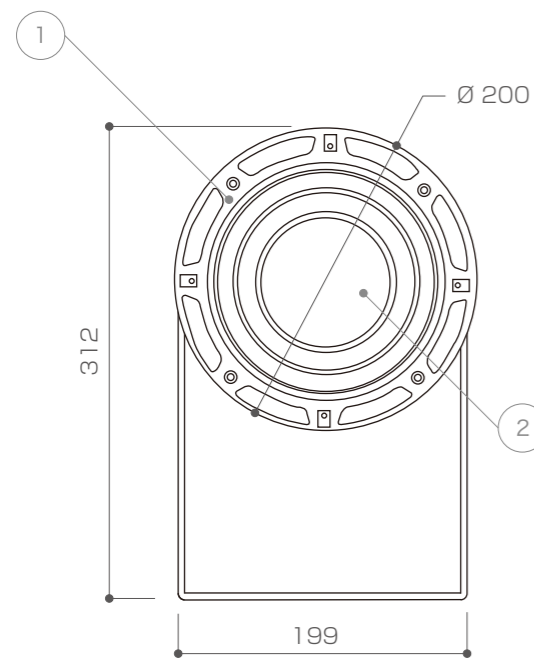

LEDカラー	ホワイト
入力電圧	AC100V-240V
消費電力	170W
照射角	15°~45°
LED光源	150W
使用環境	屋外仕様 IP65
その他	4種類のゴボ搭載可能、カラーホイール6色、シェイク機能、ズーム機能、フォーカス機能

正面図

左側面図

背面図

DIMENSION [mm]

10	-	-	-	-	20	-	-	-	-
9	-	-	-	-	19	-	-	-	-
8	MENU ボタン	-	-	-	18	-	-	-	-
7	表示ディスプレイ	-	-	-	17	-	-	-	-
6	DMX 出力	-	-	3pin (メス), コード長: 約 1050mm	16	-	-	-	-
5	電源出力	-	-	3pin (メス), コード長: 約 910mm	15	-	-	-	-
4	電源入力	-	-	3pin (メス), コード長: 約 920mm	14	-	-	-	-
3	DMX 入力	-	-	3pin (オス), コード長: 約 930mm	13	-	-	-	-
2	レンズ	ガラス	-	-	12	-	-	-	-
1	本体	-	-	-	11	-	-	-	-
番号 Number	部品名 Parts name	材質 Material	数 Qty.	備考 Remarks	番号 Number	部品名 Parts name	材質 Material	数 Qty.	備考 Remarks

TITLE		
X-PRGB-150		
SCALE	WEIGHT	
1 : 5	9.5kg	
APPROVED	CHECKED	DRAWN
	Sakane	Ikeyama
	2020.05.28	2023.07.03
PROJECTION	Ver.	
	3	
株式会社 エフェクトメイジ		
SHEET 01 / 01		