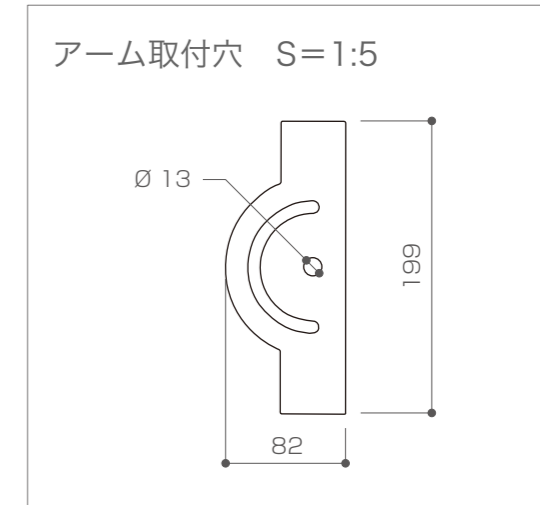

LEDカラー	ホワイト
入力電圧	AC100V-240V
消費電力	170W
照射角	15°~45°
LED光源	150W
使用環境	屋外仕様 IP65
その他	4種類のゴボ搭載可能、カラーホイール6色、シェイク機能、ズーム機能、フォーカス機能

正面図

左側面図

背面図

DIMENSION [mm]

10	-	-	-	-	20	-	-	-	-
9	-	-	-	-	19	-	-	-	-
8	MENU ボタン	-	-	-	18	-	-	-	-
7	表示ディスプレイ	-	-	-	17	-	-	-	-
6	DMX 出力	-	-	3pin (メス), コード長: 約 1050mm	16	-	-	-	-
5	電源出力	-	-	3pin (メス), コード長: 約 910mm	15	-	-	-	-
4	電源入力	-	-	3pin (メス), コード長: 約 920mm	14	-	-	-	-
3	DMX 入力	-	-	3pin (オス), コード長: 約 930mm	13	-	-	-	-
2	レンズ	ガラス	-	-	12	-	-	-	-
1	本体	-	-	-	11	-	-	-	-
番号 Number	部品名 Parts name	材質 Material	数 Qty.	備考 Remarks	番号 Number	部品名 Parts name	材質 Material	数 Qty.	備考 Remarks

TITLE		
X-PRGB-150		
SCALE	WEIGHT	
1 : 5	9.5kg	
APPROVED	CHECKED	DRAWN
	Sakane	Ikeyama
	2020.05.28	2023.07.03
PROJECTION	Ver.	
	3	
株式会社 エフェクトメイジ		
SHEET 01 / 01		