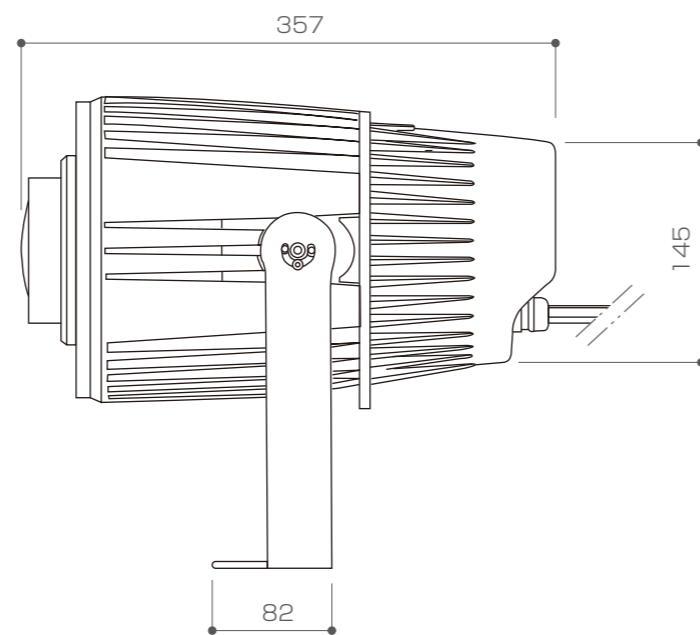

LEDカラー	ホワイト
入力電圧	AC100V-240V
消費電力	170W
照射角	15°~45°
LED光源	150W
使用環境	屋外仕様 IP65
その他	4種類のゴボ搭載可能、カラーホイール6色、シェイク機能、ズーム機能、フォーカス機能

正面図

左側面図

背面図

DIMENSION [mm]

10	-	-	-	-	20	-	-	-	-
9	-	-	-	-	19	-	-	-	-
8	MENU ボタン	-	-	-	18	-	-	-	-
7	表示ディスプレイ	-	-	-	17	-	-	-	-
6	DMX 出力	-	-	3pin (メス), コード長: 約 1050mm	16	-	-	-	-
5	電源出力	-	-	3pin (メス), コード長: 約 910mm	15	-	-	-	-
4	電源入力	-	-	3pin (メス), コード長: 約 920mm	14	-	-	-	-
3	DMX 入力	-	-	3pin (オス), コード長: 約 930mm	13	-	-	-	-
2	レンズ	ガラス	-	-	12	-	-	-	-
1	本体	-	-	-	11	-	-	-	-
番号 Number	部品名 Parts name	材質 Material	数 Qty.	備考 Remarks	番号 Number	部品名 Parts name	材質 Material	数 Qty.	備考 Remarks

TITLE		
X-PRGB-150		
SCALE	WEIGHT	
1 : 5	9.5kg	
APPROVED	CHECKED	DRAWN
	Sakane	Ikeyama
	2020.05.28	2023.07.03
PROJECTION	Ver.	
	3	
株式会社 エフェクトメイジ		
SHEET 01 / 01		