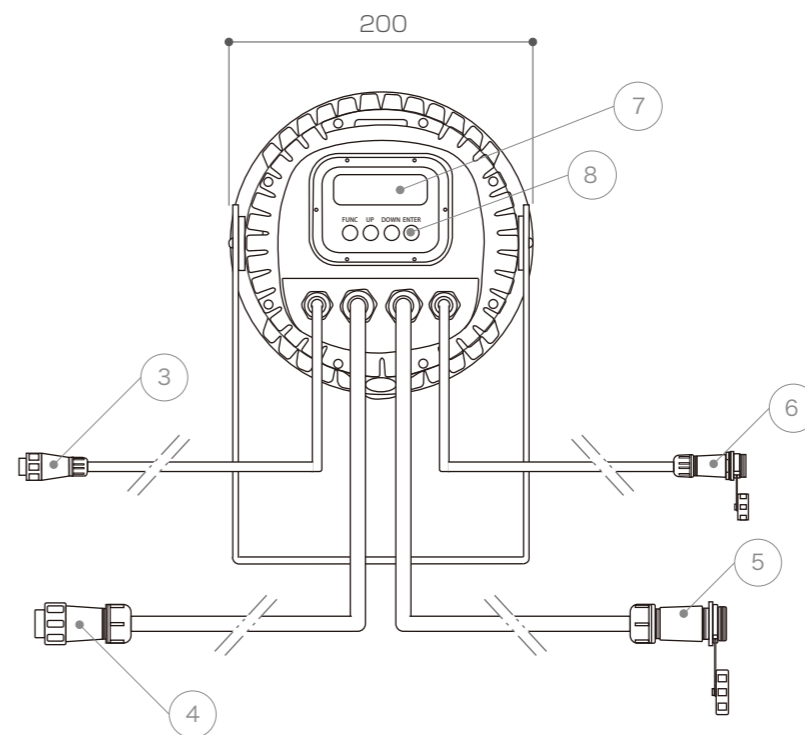

LEDカラー	ホワイト
入力電圧	AC100V-240V
消費電力	170W
照射角	15°~45°
LED光源	150W
使用環境	屋外仕様 IP65
その他	4種類のゴボ搭載可能、カラーホイール6色、シェイク機能、ズーム機能、フォーカス機能

正面図

左側面図

背面図

DIMENSION [mm]

10	-	-	-	-	20	-	-	-	-
9	-	-	-	-	19	-	-	-	-
8	MENU ボタン	-	-	-	18	-	-	-	-
7	表示ディスプレイ	-	-	-	17	-	-	-	-
6	DMX 出力	-	-	3pin (メス), コード長: 約 1050mm	16	-	-	-	-
5	電源出力	-	-	3pin (メス), コード長: 約 910mm	15	-	-	-	-
4	電源入力	-	-	3pin (メス), コード長: 約 920mm	14	-	-	-	-
3	DMX 入力	-	-	3pin (オス), コード長: 約 930mm	13	-	-	-	-
2	レンズ	ガラス	-	-	12	-	-	-	-
1	本体	-	-	-	11	-	-	-	-
番号 Number	部品名 Parts name	材質 Material	数 Qty.	備考 Remarks	番号 Number	部品名 Parts name	材質 Material	数 Qty.	備考 Remarks

TITLE		
X-PRGB-150		
SCALE	WEIGHT	
1 : 5	9.5kg	
APPROVED	CHECKED	DRAWN
	Sakane	Ikeyama
	2020.05.28	2023.07.03
PROJECTION	Ver.	
	3	
株式会社 エフェクトメイジ		
SHEET 01 / 01		