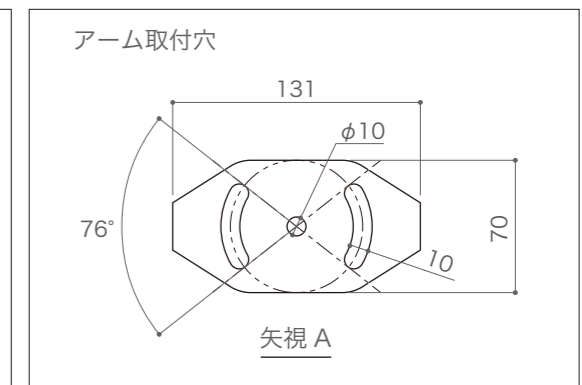

LEDカラー	ホワイト
入力電圧	AC100V
消費電力	40W
照射角度	10°
使用環境	防滴仕様
その他	ゴボ回転, リモコン付属, LED光源 40W

※リモコンは購入時期により A または B のどちらかが付属されています

DIMENSION [mm]

10	電源ケーブル	-	1	ゴムキャプタイヤケーブル ( 0.75x3) L≒850mm	20	-	-	-	
9	専用電源用電源コネクタ (オス)	-	1	4pin、ゴムキャプタイヤケーブル ( 0.75x2,0.2x2)	19	-	-	-	
8	専用電源用電源コネクタ (メス)	-	1	4pin、ゴムキャプタイヤケーブル ( 0.75x2,0.2x2)	18	-	-	-	
7	専用電源	-	1	-	17	-	-	-	
6	落下防止ワイヤー	-	1	-	16	-	-	-	
5	アーム	鉄	1	黒焼付塗装	15	-	-	-	
4	アーム角度調整ネジ	-	2	-	14	-	-	-	
3	ゴボ回転スイッチ	-	1	-	13	付属リモコン	樹脂 ( 黒 )	CR2025 リチウムコイン電池	
2	レンズ	ガラス	1	-	12	ワニロアースケーブル	-	-	
1	本体	鉄	1	黒焼付塗装	11	電源プラグ (AC100V 入力)	-	ゴムキャプタイヤケーブル ( 0.75x3) L≒850mm	
番号 Number	部品名 Parts name	材質 Material	数 Qty.	備考 Remarks	番号 Number	部品名 Parts name	材質 Material	数 Qty.	備考 Remarks

TITLE			X-GL-GB-40
SCALE		WEIGHT	
1 : 4		2.82kg	
APPROVED	CHECKED	DRAWN	
Takeuchi		Sakane	
2023.07.26		2023.11.07	
PROJECTION		Ver.	7
株式会社 エフェクトメイジ			
SHEET 01 / 01			