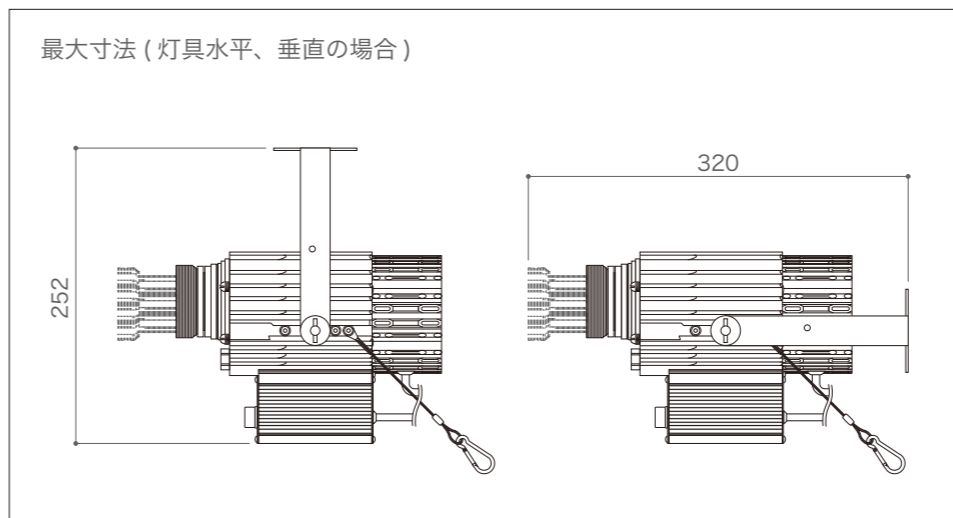

LEDカラー	ホワイト
入力電圧	AC100V
消費電力	40W
照射角度	10°
使用環境	防滴仕様
その他	ゴボ回転, リモコン付属, LED光源 40W

※リモコンは購入時期により A または B のどちらかが付属されています

DIMENSION [mm]

10	電源ケーブル	-	1	ゴムキャプタイヤケーブル ( 0.75x3) L≒850mm	20	-	-	-	
9	専用電源用電源コネクタ (オス)	-	1	4pin、ゴムキャプタイヤケーブル ( 0.75x2,0.2x2)	19	-	-	-	
8	専用電源用電源コネクタ (メス)	-	1	4pin、ゴムキャプタイヤケーブル ( 0.75x2,0.2x2)	18	-	-	-	
7	専用電源	-	1	-	17	-	-	-	
6	落下防止ワイヤー	-	1	-	16	-	-	-	
5	アーム	鉄	1	黒焼付塗装	15	-	-	-	
4	アーム角度調整ネジ	-	2	-	14	-	-	-	
3	ゴボ回転スイッチ	-	1	-	13	付属リモコン	樹脂 ( 黒 )	CR2025 リチウムコイン電池	
2	レンズ	ガラス	1	-	12	ワニロアースケーブル	-	-	
1	本体	鉄	1	黒焼付塗装	11	電源プラグ (AC100V 入力)	-	ゴムキャプタイヤケーブル ( 0.75x3) L≒850mm	
番号 Number	部品名 Parts name	材質 Material	数 Qty.	備考 Remarks	番号 Number	部品名 Parts name	材質 Material	数 Qty.	備考 Remarks

TITLE			X-GL-GB-40
SCALE		WEIGHT	
1 : 4		2.82kg	
APPROVED	CHECKED	DRAWN	
Takeuchi		Sakane	
2023.07.26		2023.11.07	
PROJECTION		Ver.	7
株式会社 エフェクトメイジ			
SHEET 01 / 01			