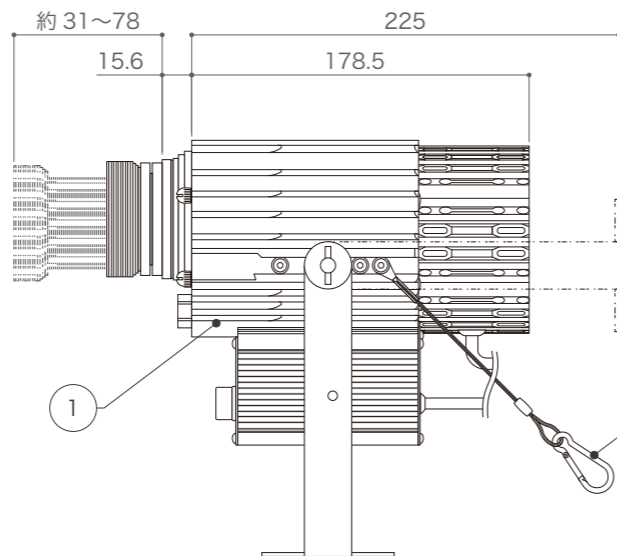

LEDカラー	ホワイト
入力電圧	AC100V
消費電力	40W
照射角度	10°
使用環境	防滴仕様
その他	ゴボ回転, リモコン付属, LED光源 40W

※リモコンは購入時期により A または B のどちらかが付属されています

DIMENSION [mm]

10	電源ケーブル	-	1	ゴムキャプタイヤケーブル ( 0.75x3) L≒850mm	20	-	-	-	
9	専用電源用電源コネクタ (オス)	-	1	4pin、ゴムキャプタイヤケーブル ( 0.75x2,0.2x2)	19	-	-	-	
8	専用電源用電源コネクタ (メス)	-	1	4pin、ゴムキャプタイヤケーブル ( 0.75x2,0.2x2)	18	-	-	-	
7	専用電源	-	1	-	17	-	-	-	
6	落下防止ワイヤー	-	1	-	16	-	-	-	
5	アーム	鉄	1	黒焼付塗装	15	-	-	-	
4	アーム角度調整ネジ	-	2	-	14	-	-	-	
3	ゴボ回転スイッチ	-	1	-	13	付属リモコン	樹脂 ( 黒 )	CR2025 リチウムコイン電池	
2	レンズ	ガラス	1	-	12	ワニロアースケーブル	-	-	
1	本体	鉄	1	黒焼付塗装	11	電源プラグ (AC100V 入力)	-	ゴムキャプタイヤケーブル ( 0.75x3) L≒850mm	
番号 Number	部品名 Parts name	材質 Material	数 Qty.	備考 Remarks	番号 Number	部品名 Parts name	材質 Material	数 Qty.	備考 Remarks

TITLE			X-GL-GB-40
SCALE		WEIGHT	
1 : 4		2.82kg	
APPROVED	CHECKED	DRAWN	
Takeuchi		Sakane	
2023.07.26		2023.11.07	
PROJECTION		Ver.	7
株式会社 エフェクトメイジ			
SHEET 01 / 01			