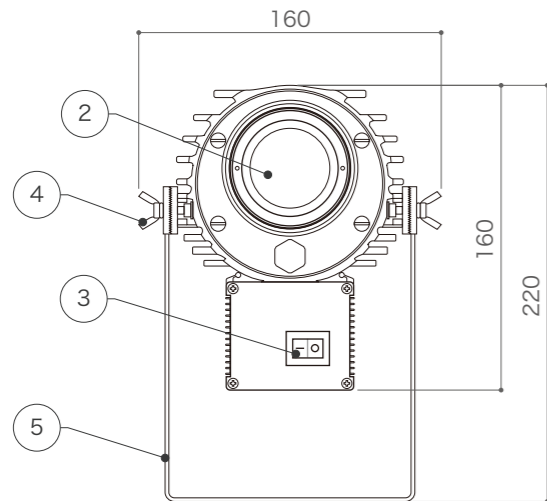

LEDカラー	ホワイト
入力電圧	AC100V
消費電力	40W
照射角度	10°
使用環境	防滴仕様
その他	ゴボ回転, リモコン付属, LED光源 40W

※リモコンは購入時期により A または B のどちらかが付属されています

DIMENSION [mm]

10	電源ケーブル	-	1	ゴムキャプタイヤケーブル ( 0.75x3) L≒850mm	20	-	-	-	
9	専用電源用電源コネクタ (オス)	-	1	4pin、ゴムキャプタイヤケーブル ( 0.75x2,0.2x2)	19	-	-	-	
8	専用電源用電源コネクタ (メス)	-	1	4pin、ゴムキャプタイヤケーブル ( 0.75x2,0.2x2)	18	-	-	-	
7	専用電源	-	1	-	17	-	-	-	
6	落下防止ワイヤー	-	1	-	16	-	-	-	
5	アーム	鉄	1	黒焼付塗装	15	-	-	-	
4	アーム角度調整ネジ	-	2	-	14	-	-	-	
3	ゴボ回転スイッチ	-	1	-	13	付属リモコン	樹脂 ( 黒 )	CR2025 リチウムコイン電池	
2	レンズ	ガラス	1	-	12	ワニロアースケーブル	-	-	
1	本体	鉄	1	黒焼付塗装	11	電源プラグ (AC100V 入力)	-	ゴムキャプタイヤケーブル ( 0.75x3) L≒850mm	
番号 Number	部品名 Parts name	材質 Material	数 Qty.	備考 Remarks	番号 Number	部品名 Parts name	材質 Material	数 Qty.	備考 Remarks

TITLE			X-GL-GB-40
SCALE		WEIGHT	
1 : 4		2.82kg	
APPROVED	CHECKED	DRAWN	
Takeuchi		Sakane	
2023.07.26		2023.11.07	
PROJECTION		Ver.	7
株式会社 エフェクトメイジ			
SHEET 01 / 01			