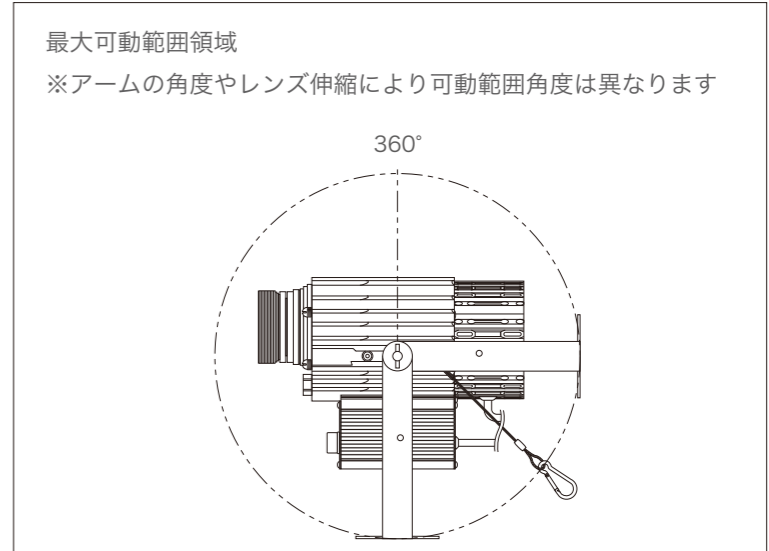

LEDカラー	ホワイト
入力電圧	AC100V
消費電力	40W
照射角度	10°
使用環境	防滴仕様
その他	ゴボ回転, リモコン付属, LED光源 40W

※リモコンは購入時期により A または B のどちらかが付属されています

DIMENSION [mm]

10	電源ケーブル	-	1	ゴムキャプタイヤケーブル ( 0.75x3) L≒850mm	20	-	-	-	
9	専用電源用電源コネクタ (オス)	-	1	4pin、ゴムキャプタイヤケーブル ( 0.75x2,0.2x2)	19	-	-	-	
8	専用電源用電源コネクタ (メス)	-	1	4pin、ゴムキャプタイヤケーブル ( 0.75x2,0.2x2)	18	-	-	-	
7	専用電源	-	1	-	17	-	-	-	
6	落下防止ワイヤー	-	1	-	16	-	-	-	
5	アーム	鉄	1	黒焼付塗装	15	-	-	-	
4	アーム角度調整ネジ	-	2	-	14	-	-	-	
3	ゴボ回転スイッチ	-	1	-	13	付属リモコン	樹脂 ( 黒 )	CR2025 リチウムコイン電池	
2	レンズ	ガラス	1	-	12	ワニロアースケーブル	-	-	
1	本体	鉄	1	黒焼付塗装	11	電源プラグ (AC100V 入力)	-	ゴムキャプタイヤケーブル ( 0.75x3) L≒850mm	
番号 Number	部品名 Parts name	材質 Material	数 Qty.	備考 Remarks	番号 Number	部品名 Parts name	材質 Material	数 Qty.	備考 Remarks

TITLE			X-GL-GB-40
SCALE		WEIGHT	
1 : 4		2.82kg	
APPROVED	CHECKED	DRAWN	
Takeuchi		Sakane	
2023.07.26		2023.11.07	
PROJECTION		Ver.	7
株式会社 エフェクトメイジ			
SHEET 01 / 01			