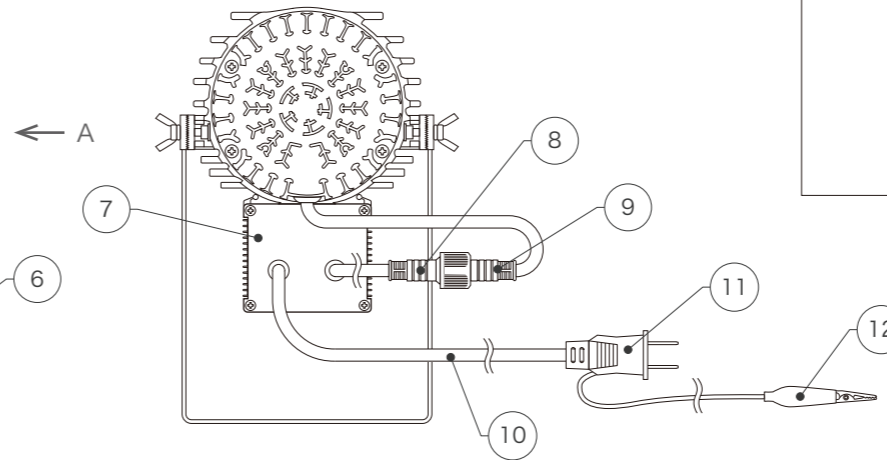

LEDカラー	ホワイト
入力電圧	AC100V
消費電力	40W
照射角度	10°
使用環境	防滴仕様
その他	ゴボ回転, リモコン付属, LED光源 40W

※リモコンは購入時期により A または B のどちらかが付属されています

DIMENSION [mm]

10	電源ケーブル	-	1	ゴムキャプタイヤケーブル ( 0.75x3) L≒850mm	20	-	-	-	
9	専用電源用電源コネクタ (オス)	-	1	4pin、ゴムキャプタイヤケーブル ( 0.75x2,0.2x2)	19	-	-	-	
8	専用電源用電源コネクタ (メス)	-	1	4pin、ゴムキャプタイヤケーブル ( 0.75x2,0.2x2)	18	-	-	-	
7	専用電源	-	1	-	17	-	-	-	
6	落下防止ワイヤー	-	1	-	16	-	-	-	
5	アーム	鉄	1	黒焼付塗装	15	-	-	-	
4	アーム角度調整ネジ	-	2	-	14	-	-	-	
3	ゴボ回転スイッチ	-	1	-	13	付属リモコン	樹脂 ( 黒 )	CR2025 リチウムコイン電池	
2	レンズ	ガラス	1	-	12	ワニロアースケーブル	-	-	
1	本体	鉄	1	黒焼付塗装	11	電源プラグ (AC100V 入力)	-	ゴムキャプタイヤケーブル ( 0.75x3) L≒850mm	
番号 Number	部品名 Parts name	材質 Material	数 Qty.	備考 Remarks	番号 Number	部品名 Parts name	材質 Material	数 Qty.	備考 Remarks

TITLE			X-GL-GB-40
SCALE		WEIGHT	
1 : 4		2.82kg	
APPROVED	CHECKED	DRAWN	
Takeuchi		Sakane	
2023.07.26		2023.11.07	
PROJECTION		Ver.	7
株式会社 エフェクトメイジ			
SHEET 01 / 01			