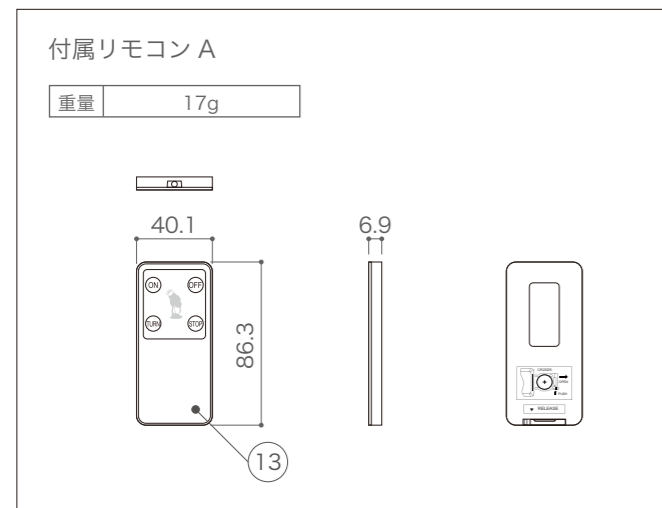

LEDカラー	ホワイト
入力電圧	AC100V
消費電力	40W
照射角度	10°
使用環境	防滴仕様
その他	ゴボ回転, リモコン付属, LED光源 40W

※リモコンは購入時期により A または B のどちらかが付属されています

DIMENSION [mm]

10	電源ケーブル	-	1	ゴムキャプタイヤケーブル ( 0.75x3) L≒850mm	20	-	-	-	
9	専用電源用電源コネクタ (オス)	-	1	4pin、ゴムキャプタイヤケーブル ( 0.75x2,0.2x2)	19	-	-	-	
8	専用電源用電源コネクタ (メス)	-	1	4pin、ゴムキャプタイヤケーブル ( 0.75x2,0.2x2)	18	-	-	-	
7	専用電源	-	1	-	17	-	-	-	
6	落下防止ワイヤー	-	1	-	16	-	-	-	
5	アーム	鉄	1	黒焼付塗装	15	-	-	-	
4	アーム角度調整ネジ	-	2	-	14	-	-	-	
3	ゴボ回転スイッチ	-	1	-	13	付属リモコン	樹脂 ( 黒 )	CR2025 リチウムコイン電池	
2	レンズ	ガラス	1	-	12	ワニロアースケーブル	-	-	
1	本体	鉄	1	黒焼付塗装	11	電源プラグ (AC100V 入力)	-	ゴムキャプタイヤケーブル ( 0.75x3) L≒850mm	
番号 Number	部品名 Parts name	材質 Material	数 Qty.	備考 Remarks	番号 Number	部品名 Parts name	材質 Material	数 Qty.	備考 Remarks

TITLE			X-GL-GB-40
SCALE		WEIGHT	
1 : 4		2.82kg	
APPROVED	CHECKED	DRAWN	
Takeuchi		Sakane	
2023.07.26		2023.11.07	
PROJECTION		Ver.	7
株式会社 エフェクトメイジ			
SHEET 01 / 01			