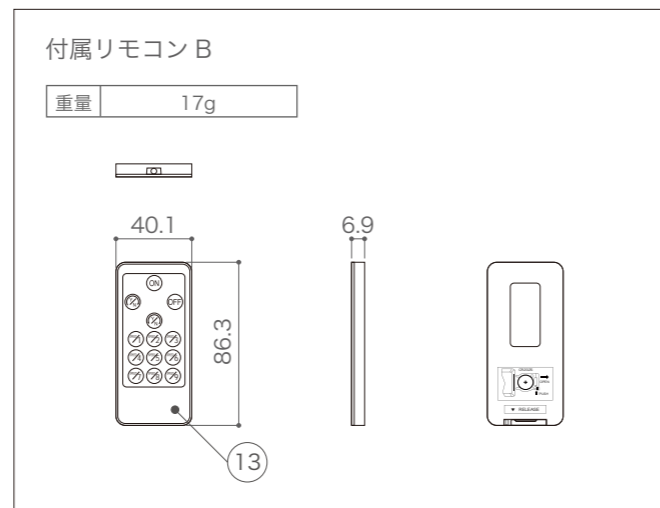

LEDカラー	ホワイト
入力電圧	AC100V
消費電力	40W
照射角度	10°
使用環境	防滴仕様
その他	ゴボ回転, リモコン付属, LED光源 40W

※リモコンは購入時期により A または B のどちらかが付属されています

DIMENSION [mm]

10	電源ケーブル	-	1	ゴムキャプタイヤケーブル ( 0.75x3) L≒850mm	20	-	-	-	
9	専用電源用電源コネクタ (オス)	-	1	4pin、ゴムキャプタイヤケーブル ( 0.75x2,0.2x2)	19	-	-	-	
8	専用電源用電源コネクタ (メス)	-	1	4pin、ゴムキャプタイヤケーブル ( 0.75x2,0.2x2)	18	-	-	-	
7	専用電源	-	1	-	17	-	-	-	
6	落下防止ワイヤー	-	1	-	16	-	-	-	
5	アーム	鉄	1	黒焼付塗装	15	-	-	-	
4	アーム角度調整ネジ	-	2	-	14	-	-	-	
3	ゴボ回転スイッチ	-	1	-	13	付属リモコン	樹脂 ( 黒 )	CR2025 リチウムコイン電池	
2	レンズ	ガラス	1	-	12	ワニロアースケーブル	-	-	
1	本体	鉄	1	黒焼付塗装	11	電源プラグ (AC100V 入力)	-	ゴムキャプタイヤケーブル ( 0.75x3) L≒850mm	
番号 Number	部品名 Parts name	材質 Material	数 Qty.	備考 Remarks	番号 Number	部品名 Parts name	材質 Material	数 Qty.	備考 Remarks

TITLE			X-GL-GB-40
SCALE		WEIGHT	
1 : 4		2.82kg	
APPROVED	CHECKED	DRAWN	
Takeuchi		Sakane	
2023.07.26		2023.11.07	
PROJECTION		Ver.	7
株式会社 エフェクトメイジ			
SHEET 01 / 01			