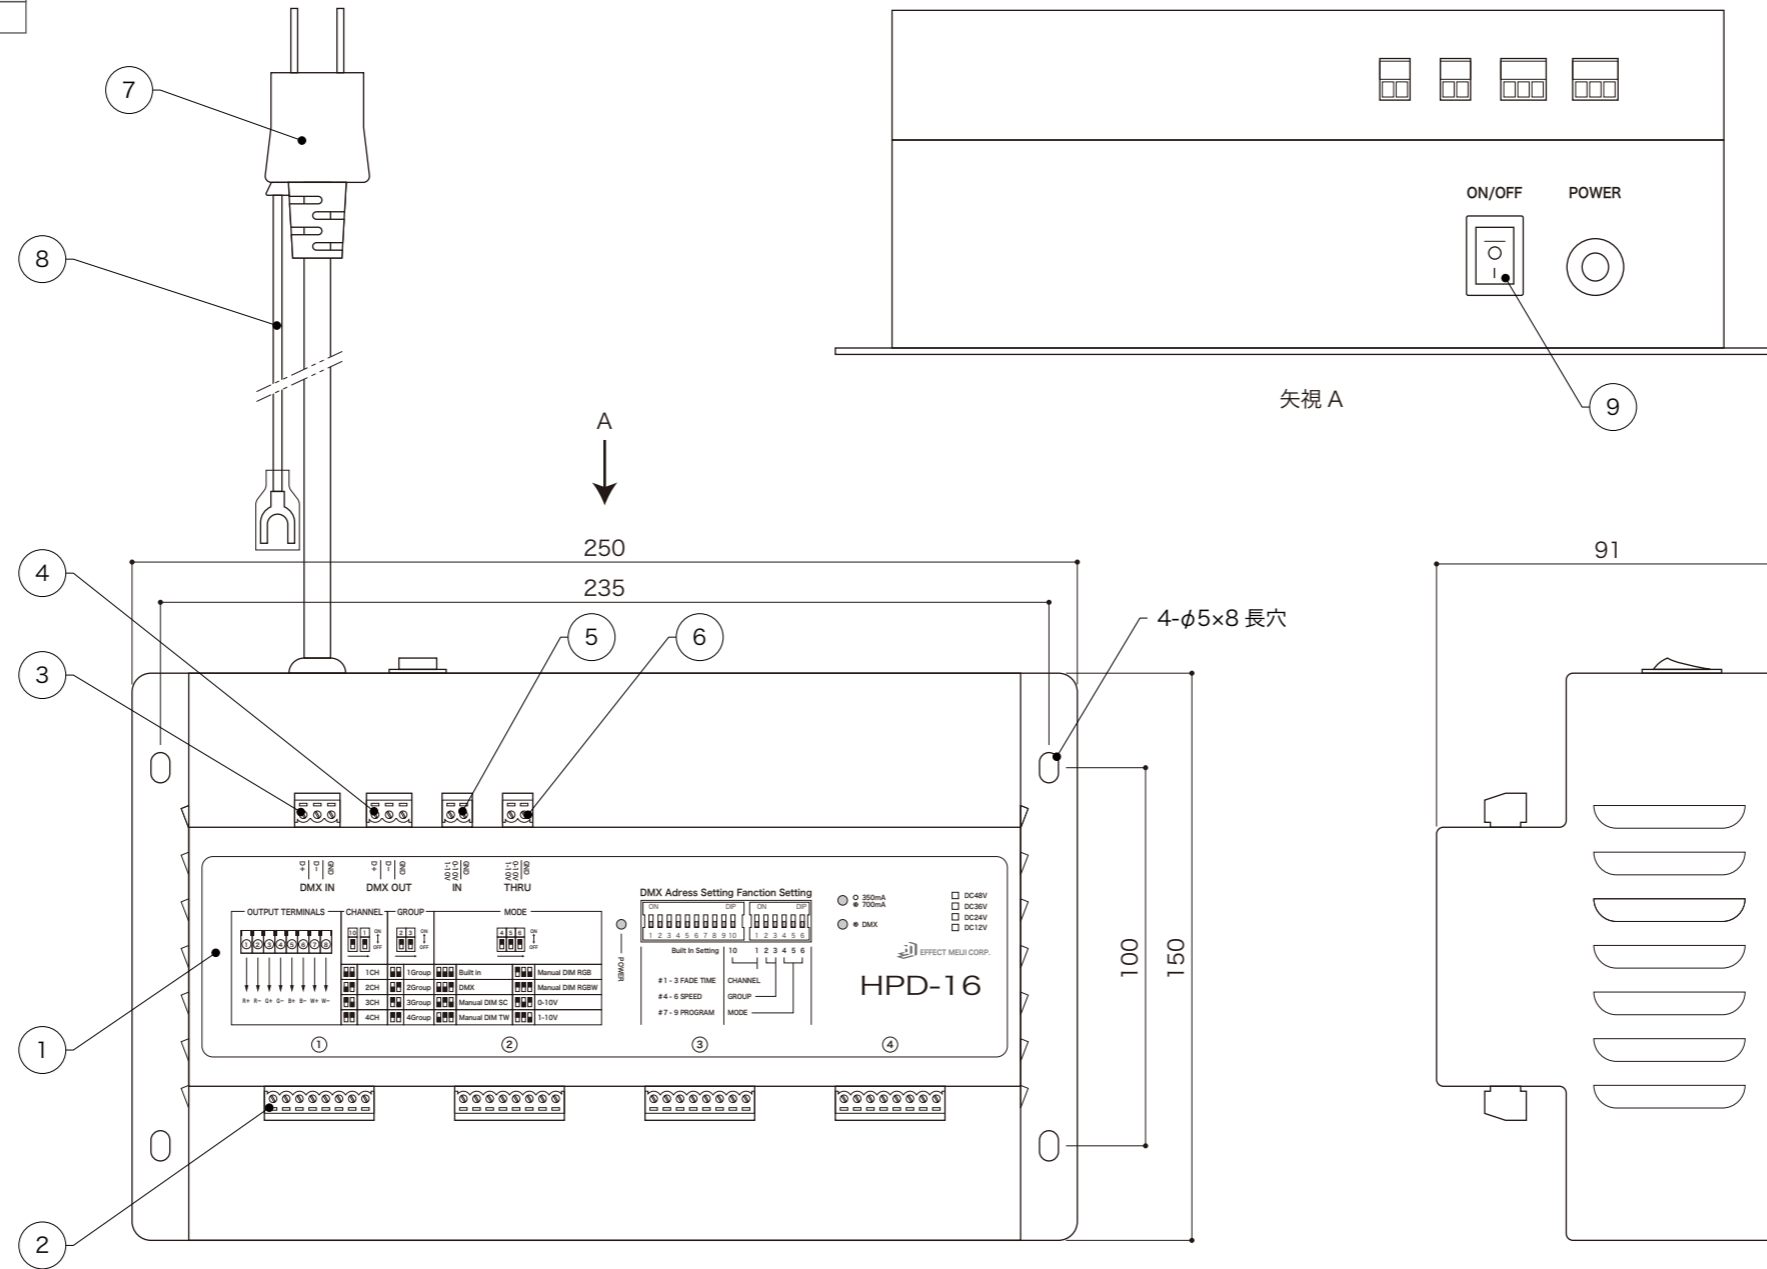

型番	X-HPD16-AQ8	X-HPD16-AQ18
適応灯具	X-AQUA8専用	X-AQUA18専用
定格電圧	AC100V~240V	
制御	DMX制御	
使用環境	屋内仕様	

DIMENSION [mm]

10	-	-	-	-	20	-	-	-	-
9	電源スイッチ	-	1	-	19	-	-	-	-
8	アース	-	1	-	18	-	-	-	-
7	電源入力コンセント	-	1	-	17	-	-	-	-
6	0-10V 信号スルー端子	-	1	-	16	-	-	-	-
5	0-10V 信号入力端子台	-	1	-	15	-	-	-	-
4	DMX 出力端子台	-	1	-	14	-	-	-	-
3	DMX 入力端子台	-	1	-	13	-	-	-	-
2	専用灯具出力端子	-	4	-	12	-	-	-	-
1	本体	-	-	-	11	-	-	-	-
番号 Number	部品名 Parts name	材質 Material	数 Qty.	備考 Remarks	番号 Number	部品名 Parts name	材質 Material	数 Qty.	備考 Remarks

TITLE		
上記記載		
SCALE	WEIGHT	
1 : 2	1935g	
APPROVED	CHECKED	DRAWN
Takeuchi		Sakane
2024.07.25		2024.05.31
PROJECTION	Ver.	
	1	
株式会社 エフェクトメイジ		
SHEET 01 / 01		