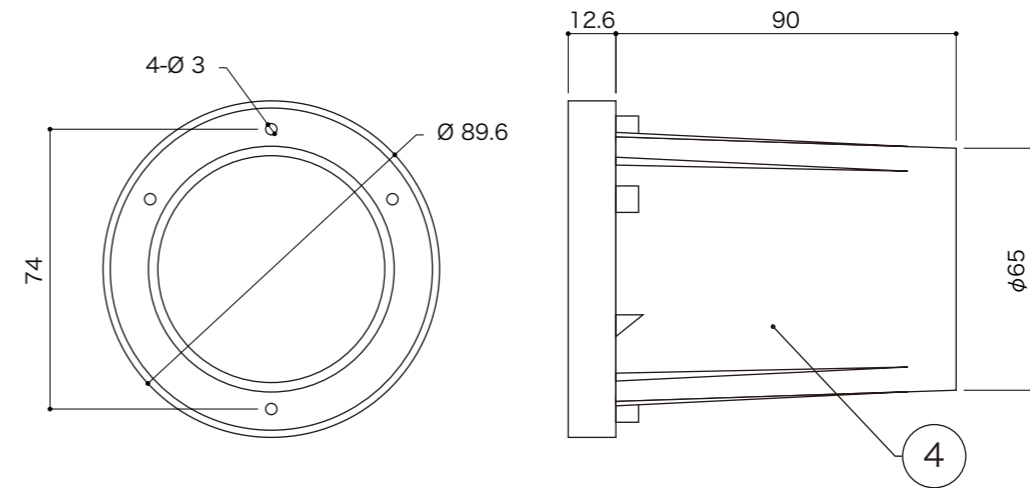

型番	EF-ONK8D10W-27K	EF-ONK25D10W-27K
定格電流	700mA	
消費電力	10W	
照射角度	8°	25°
使用環境	-20°C~50°C	

専用スリーブ

スリーブ取付時

DIMENSION [mm]

10	-	-	-	-	20	-	-	-	-
9	-	-	-	-	19	-	-	-	-
8	-	-	-	-	18	-	-	-	-
7	-	-	-	-	17	-	-	-	-
6	-	-	-	-	16	-	-	-	-
5	-	-	-	-	15	-	-	-	-
4	スリーブ	PVC	-	300g	14	-	-	-	-
3	ケーブル	-	-	赤(+), 黒(-)	13	-	-	-	-
2	本体	ステンレス	-	-	12	-	-	-	-
1	LED	-	-	-	11	-	-	-	-
番号 Number	部品名 Parts name	材質 Material	数 Qty.	備考 Remarks	番号 Number	部品名 Parts name	材質 Material	数 Qty.	備考 Remarks

TITLE			上記記載
SCALE		WEIGHT	
1:2		500g	
APPROVED	CHECKED	DRAWN	
Murakami		Ikeyama	
2022.08.25		2023.07.07	
PROJECTION		Ver.	2
株式会社 エフェクトメイジ			
SHEET 01 / 01			