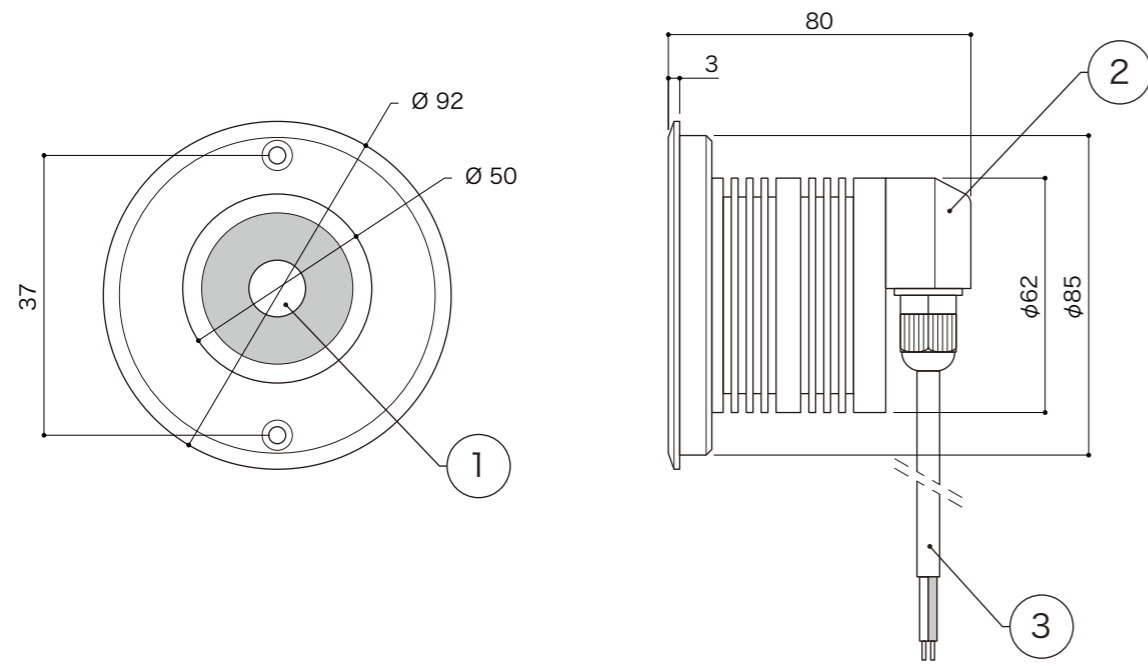

型番	EF-ONK8D10W-27K	EF-ONK25D10W-27K
定格電流	700mA	
消費電力	10W	
照射角度	8°	25°
使用環境	-20°C~50°C	

専用スリーブ

スリーブ取付時

DIMENSION [mm]

10	-	-	-	-	20	-	-	-	-
9	-	-	-	-	19	-	-	-	-
8	-	-	-	-	18	-	-	-	-
7	-	-	-	-	17	-	-	-	-
6	-	-	-	-	16	-	-	-	-
5	-	-	-	-	15	-	-	-	-
4	スリーブ	PVC	-	300g	14	-	-	-	-
3	ケーブル	-	-	赤(+), 黒(-)	13	-	-	-	-
2	本体	ステンレス	-	-	12	-	-	-	-
1	LED	-	-	-	11	-	-	-	-
番号 Number	部品名 Parts name	材質 Material	数 Qty.	備考 Remarks	番号 Number	部品名 Parts name	材質 Material	数 Qty.	備考 Remarks

TITLE			上記記載
SCALE		WEIGHT	
1:2		500g	
APPROVED	CHECKED	DRAWN	
Murakami		Ikeyama	
2022.08.25		2023.07.07	
PROJECTION		Ver.	2
株式会社 エフェクトメイジ			
SHEET 01 / 01			