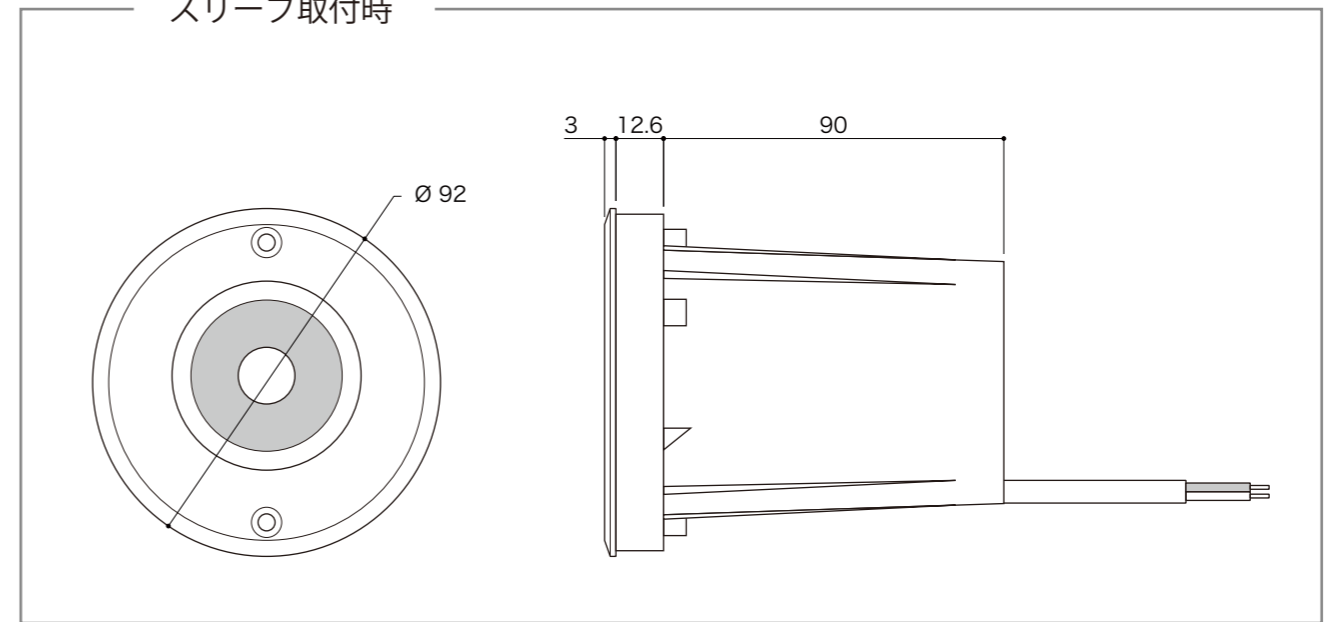

型番	EF-ONK8D10W-27K	EF-ONK25D10W-27K
定格電流	700mA	
消費電力	10W	
照射角度	8°	25°
使用環境	-20°C~50°C	

専用スリーブ

スリーブ取付時

DIMENSION [mm]

10	-	-	-	-	20	-	-	-	-
9	-	-	-	-	19	-	-	-	-
8	-	-	-	-	18	-	-	-	-
7	-	-	-	-	17	-	-	-	-
6	-	-	-	-	16	-	-	-	-
5	-	-	-	-	15	-	-	-	-
4	スリーブ	PVC	-	300g	14	-	-	-	-
3	ケーブル	-	-	赤(+), 黒(-)	13	-	-	-	-
2	本体	ステンレス	-	-	12	-	-	-	-
1	LED	-	-	-	11	-	-	-	-
番号 Number	部品名 Parts name	材質 Material	数 Qty.	備考 Remarks	番号 Number	部品名 Parts name	材質 Material	数 Qty.	備考 Remarks

TITLE			上記記載
SCALE		WEIGHT	
1:2		500g	
APPROVED	CHECKED	DRAWN	
Murakami		Ikeyama	
2022.08.25		2023.07.07	
PROJECTION		Ver.	2
株式会社 エフェクトメイジ			
SHEET 01 / 01			