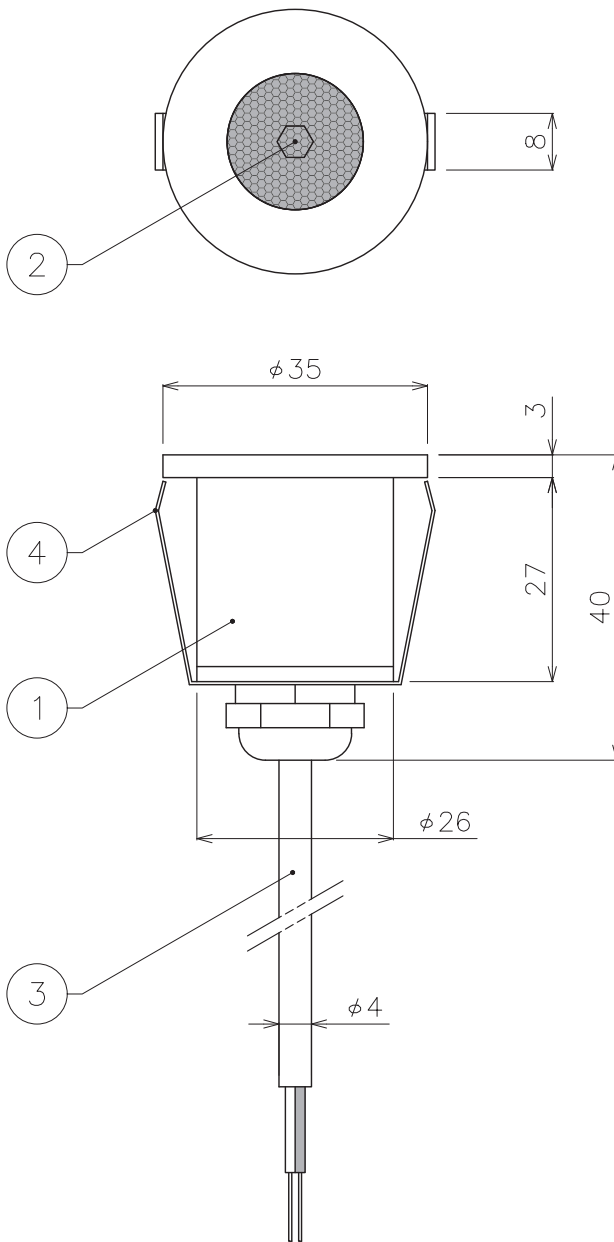

X-ECO 仕様図

エクスイングラウンドライトDC-1

X-INGROUND LIGHT DC-1

定格電圧	DC12V
消費電力	1W
LEDカラー	2700K
照射角度	25°
使用環境	屋外仕様/IP67
その他	調光可能

DIMMENSION [mm]

10	***	***	*	***
9	***	***	*	***
8	***	***	*	***
7	***	***	*	***
6	***	***	*	***
5	***	***	*	***
4	取付ばね	***	1	***
3	ケーブル	***	L≒500mm	20AWG 赤(+)/黒(-)
2	LED+レンズ	強化ガラス	*	***
1	本体	ステンレス	*	***
番号 Number	部品名 Parts name	材質 Material	数 Qty.	備考 Remarks

TITLE EF-ONK25D1W-12V27K		
SCALE 1:1	WEIGHT 90g (配線含む)	
APPROVED ***	CHECKED	DRAWN Ikeyama
2023.****		2023.06.27
PROJECTION		Ver. 2
株式会社 エフェクトメイジ		
		SHEET 01/01