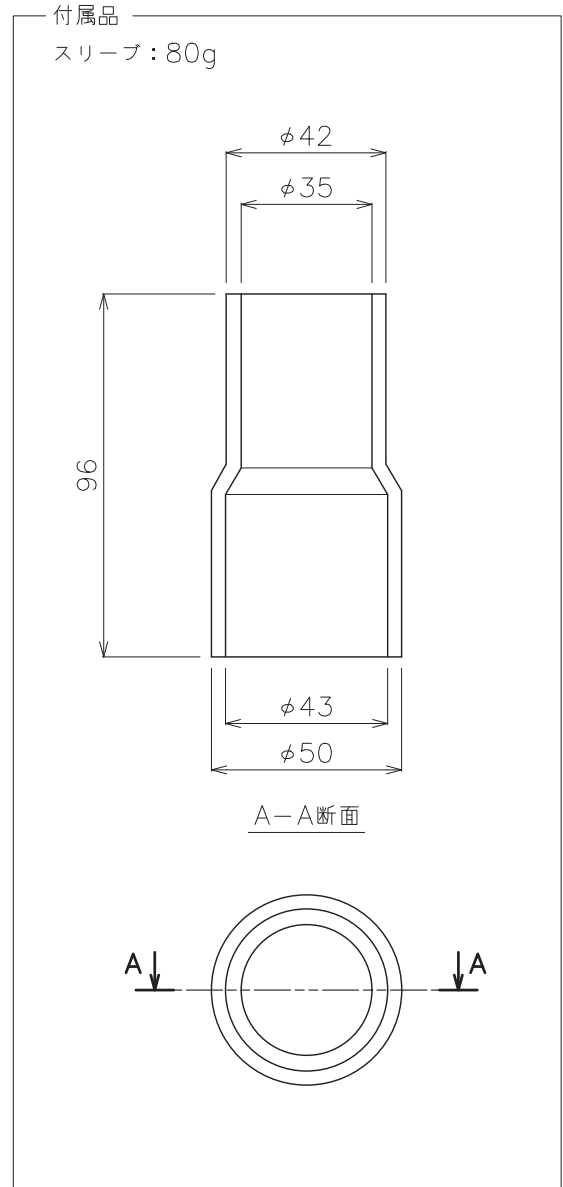

X-ECO 仕様図

エクシングラウンドライトDC-3

X-INGROUND LIGHT DC-3

定格電圧	DC12V~24V
消費電力	3W
LEDカラー	2700K
照射角度	20°
使用環境	屋外仕様/IP67
その他	スリーブ付属, 調光可能

DIMMENSION [mm]

10	***	***	*	***
9	***	***	*	***
8	***	***	*	***
7	***	***	*	***
6	***	***	*	***
5	***	***	*	***
4	リング	ゴム	*	***
3	ケーブル	***	L≒5000mm	22AWG 赤(+)/黒(-)
2	LED+レンズ	強化ガラス	*	***
1	本体	ステンレス	*	***
番号 Number	部品名 Parts name	材質 Material	数 Qty.	備考 Remarks

TITLE EF-HRG20D3W-12V27K		
SCALE 1:2		WEIGHT 290g (配線含む)
APPROVED ***	CHECKED	DRAWN Ikeyama
2023.****		2023.06.27
PROJECTION		Ver. 2
株式会社 エフェクトメイジ		
		SHEET 01/01