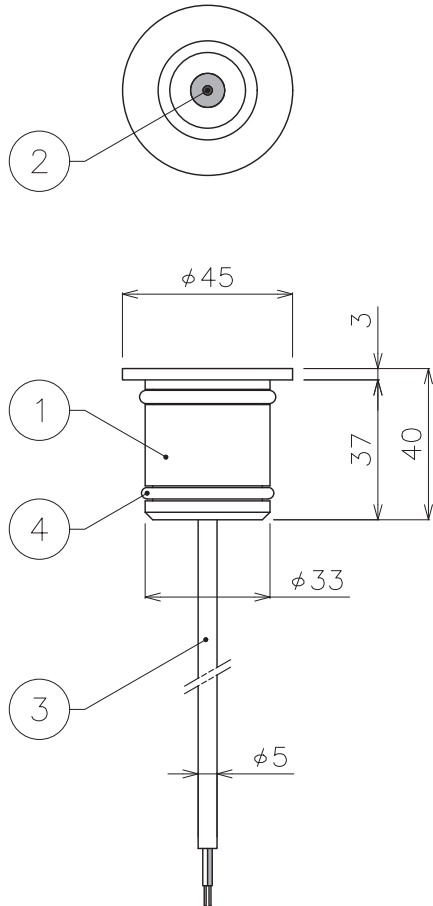

X-ECO 仕様図

エクシングラウンドライトDC-3

X-INGROUND LIGHT DC-3

定格電圧	DC12V~24V
消費電力	3W
LEDカラー	2700K
照射角度	20°
使用環境	屋外仕様/IP67
その他	スリーブ付属, 調光可能

DIMMENSION [mm]

10	***	***	*	***
9	***	***	*	***
8	***	***	*	***
7	***	***	*	***
6	***	***	*	***
5	***	***	*	***
4	リング	ゴム	*	***
3	ケーブル	***	L≒5000mm	22AWG 赤(+)/黒(-)
2	LED+レンズ	強化ガラス	*	***
1	本体	ステンレス	*	***
番号 Number	部品名 Parts name	材質 Material	数 Qty.	備考 Remarks

TITLE EF-HRG20D3W-12V27K		
SCALE 1:2		WEIGHT 290g (配線含む)
APPROVED ***	CHECKED	DRAWN Ikeyama
2023.****		2023.06.27
PROJECTION		Ver. 2
株式会社 エフェクトメイジ		
		SHEET 01/01